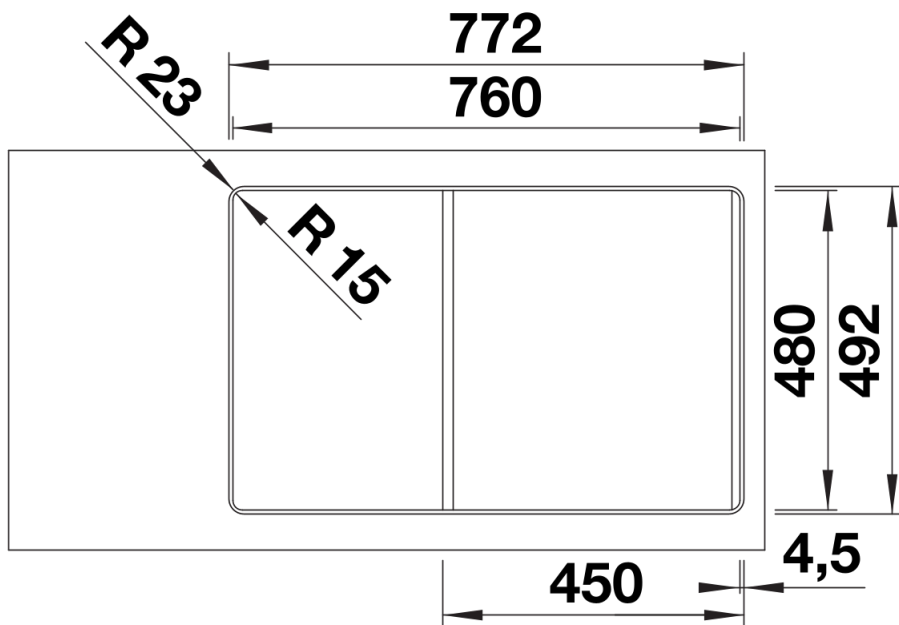

Lieferumfang

- ADIRA-Klappmatte
- Ablaufgarnitur mit Raumsparrohr
- 3 ½" InFino-Korbventil mit integrierter Abлаuffernbedienung (Drehbetätigung)

202242 - ADIRA-Klappmatte

Details

Aufsicht

Ausschnitt

Frontansicht

Seitenansicht