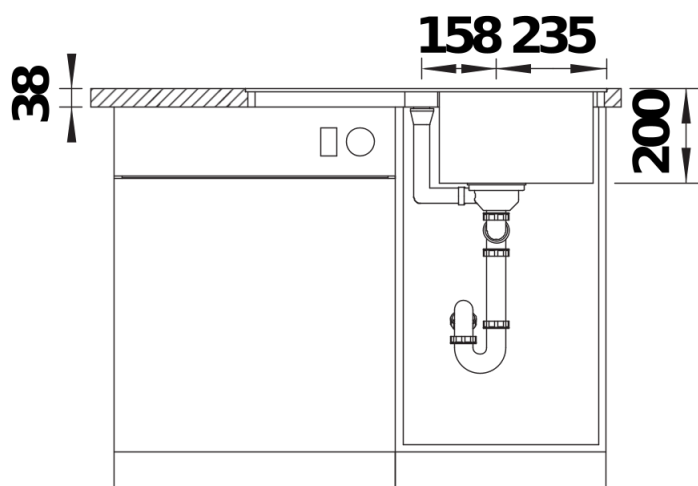

Lieferumfang

- ADIRA-Klappmatte
- Ablaufgarnitur mit Raumsparrohr
- 3 ½" InFino-Korbventil mit integrierter Abлаuffernbedienung (Drehbetätigung)

202242 - ADIRA-Klappmatte

Details

Aufsicht

Ausschnitt

Frontansicht

Seitenansicht