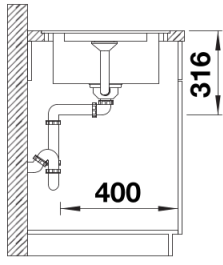

Lieferumfang

- ADIRA-Klappmatte
- Ablaufgarnitur mit Raumsparrohr
- 3 ½" InFino-Korbventil mit integrierter Abлаuffernbedienung (Drehbetätigung)

202242 - ADIRA-Klappmatte

Details

Aufsicht

Ausschnitt

Frontansicht