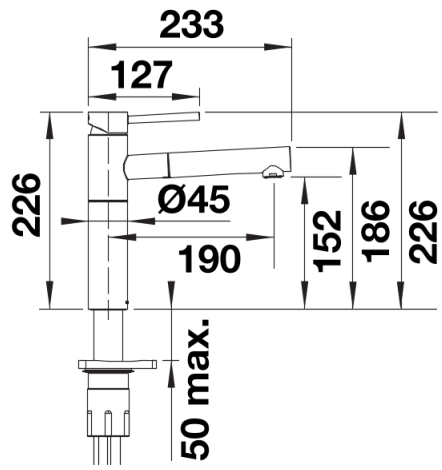

## Produktdatenblatt ALTA-S II

Art. Nr. 527556

Vorteil

---

- Mischbatterie mit Kopfhebel in schlankem, ästhetischem Design
- Hoher Auslauf für leichtes Befüllen von Töpfen und Vasen
- Ausziehbarer Brauseschlauch
- Auslauf 140° schwenkbar

## Lieferumfang

---

- 140° schwenkbarer Auslauf für größere Reichweite
- Ø 35 mm Hahnloch erforderlich
- Einfache und schnelle Profi-Mischbatterie-Installation mit dem BLANCOLock
- Mit Keramikscheiben-Kartusche
- Schlauchauszug aus Metall
- Nylonummantelter Brauseschlauch
- Schlauchgewicht für zuverlässigen Rückzug
- Flexible Anschlussrohre, 700 mm lang und 3/8"-Mutter
- Stabilisierungsplatte zur Erhöhung der Standfestigkeit der Armatur beim Einbau in Edelstahlspülen
- Mit Rückschlagventil und damit garantiert rückflussfrei nach EN 1717

## Details

---

Schwenkbereich

Seitenansicht