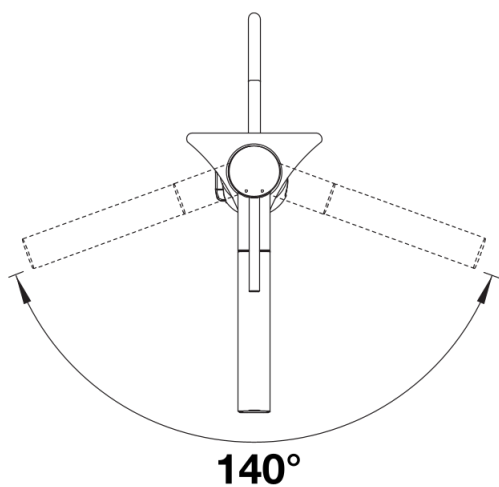

## Produktdatenblatt ALTA-S II

Art. Nr. 527556

Vorteil

---

- Mischbatterie mit Kopfhebel in schlankem, ästhetischem Design
- Hoher Auslauf für leichtes Befüllen von Töpfen und Vasen
- Ausziehbarer Brauseschlauch
- Auslauf 140° schwenkbar

## Lieferumfang

---

- 140° schwenkbarer Auslauf für größere Reichweite
- Ø 35 mm Hahnloch erforderlich
- Einfache und schnelle Profi-Mischbatterie-Installation mit dem BLANCOLock
- Mit Keramikscheiben-Kartusche
- Schlauchauszug aus Metall
- Nylonummantelter Brauseschlauch
- Schlauchgewicht für zuverlässigen Rückzug
- Flexible Anschlussrohre, 700 mm lang und 3/8"-Mutter
- Stabilisierungsplatte zur Erhöhung der Standfestigkeit der Armatur beim Einbau in Edelstahlspülen
- Mit Rückschlagventil und damit garantiert rückflussfrei nach EN 1717

## Details

---

Schwenkbereich

Seitenansicht