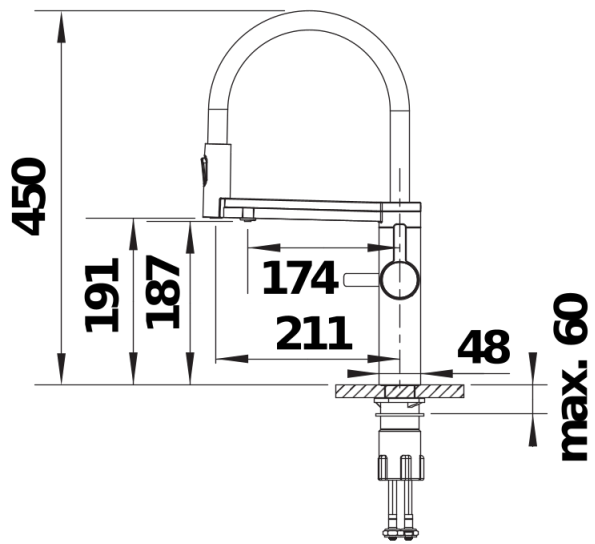

## Lieferumfang

---

- 6-in-1 Semi-Profi-Armatur
- Still, medium, sprudelnd oder kochend: die Wasserart kann durch Bedienung eines separaten Drehrads ausgewählt werden
- Click & Touch: Auswahl der vordefinierten aufbereiteten Wassermenge dank des Drehrads und der intuitiven Touch-Control
- Sicherheitskonzept für den gefahrlosen Umgang mit kochendem Wasser
- Beidseitig bedienbare Zweistrahibrause für Mischwasser mit Magnethalterung
- 180° schwenkbarer Auslauf für Mischwasser und veredeltes Wasser
- Material: Edelstahl
- Hahnlochbohrung mit Ø 35 mm erforderlich
- Mit Keramikscheiben-Kartusche
- Patentierter Strahlregler für deutlich geringere Verkalkung
- Verschiedene flexible Anschlussschläuche und Anschlussbögen für eine besonders einfache und sichere Montage
- Stabilisierungsplatte zur Erhöhung der Standfestigkeit der Armatur beim Einbau in Edelstahlspülen

## Details

---

Schwenkbereich

Seitenansicht Hebel 2D

Seitenansicht