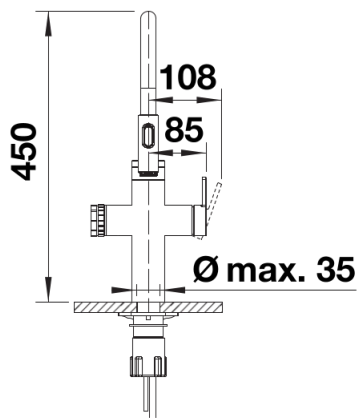

## Lieferumfang

---

- 6-in-1 Semi-Profi-Armatur
- Still, medium, sprudelnd oder kochend: die Wasserart kann durch Bedienung eines separaten Drehrads ausgewählt werden
- Click & Touch: Auswahl der vordefinierten aufbereiteten Wassermenge dank des Drehrads und der intuitiven Touch-Control
- Sicherheitskonzept für den gefahrlosen Umgang mit kochendem Wasser
- Beidseitig bedienbare Zweistrahibrause für Mischwasser mit Magnethalterung
- 180° schwenkbarer Auslauf für Mischwasser und veredeltes Wasser
- Material: Edelstahl
- Hahnlochbohrung mit Ø 35 mm erforderlich
- Mit Keramikscheiben-Kartusche
- Patentierter Strahlregler für deutlich geringere Verkalkung
- Verschiedene flexible Anschlussschläuche und Anschlussbögen für eine besonders einfache und sichere Montage
- Stabilisierungsplatte zur Erhöhung der Standfestigkeit der Armatur beim Einbau in Edelstahlspülen

## Details

---

Schwenkbereich

Seitenansicht Hebel 2D

Seitenansicht