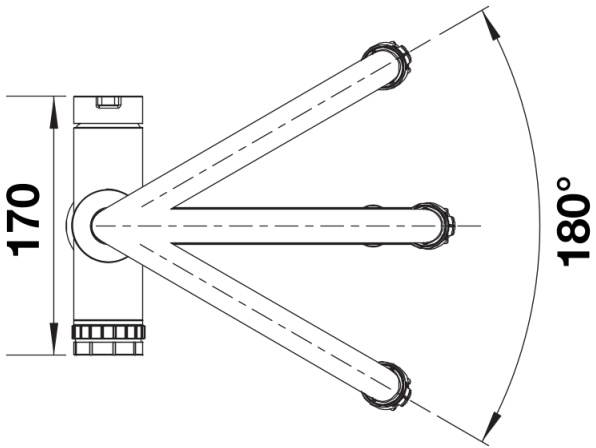

## Lieferumfang

---

- 6-in-1 Semi-Profi-Armatur
- Still, medium, sprudelnd oder kochend: die Wasserart kann durch Bedienung eines separaten Drehrads ausgewählt werden
- Click & Touch: Auswahl der vordefinierten aufbereiteten Wassermenge dank des Drehrads und der intuitiven Touch-Control
- Sicherheitskonzept für den gefahrlosen Umgang mit kochendem Wasser
- Beidseitig bedienbare Zweistrahibrause für Mischwasser mit Magnethalterung
- 180° schwenkbarer Auslauf für Mischwasser und veredeltes Wasser
- Material: Edelstahl
- Hahnlochbohrung mit Ø 35 mm erforderlich
- Mit Keramikscheiben-Kartusche
- Patentierter Strahlregler für deutlich geringere Verkalkung
- Verschiedene flexible Anschlussschläuche und Anschlussbögen für eine besonders einfache und sichere Montage
- Stabilisierungsplatte zur Erhöhung der Standfestigkeit der Armatur beim Einbau in Edelstahlspülen

## Details

---

Schwenkbereich

Seitenansicht Hebel 2D

Seitenansicht