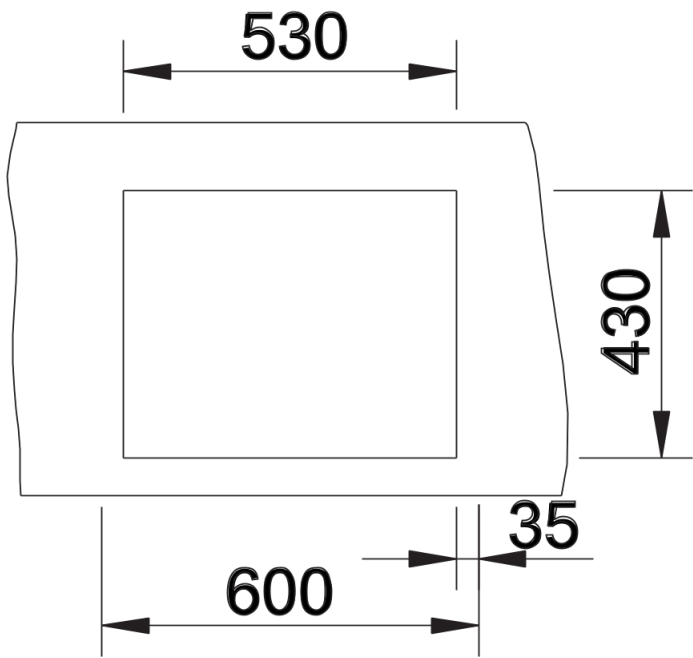

Produktdatenblatt CLARON 500-IF Dark Steel

Art. Nr. 527836

Vorteil

- Elegantes, puristisches Beckendesign mit markanter, dunkelgrauer Oberfläche
- Angenehm warme Haptik durch hochwertigen, puren Edelstahl ohne Beschichtung
- Harmonischer Oberflächen-Mix: Einbaurand und Auslauf setzen stilvolle Akzente in Edelstahl (C-overflow und Ablaufsystem InFino)
- Prägnanter Radius von 10 mm für mehr Design – ohne auf funktionale Vorteile zu verzichten
- Optimale Ausnutzung des Beckenvolumens durch extra tiefe Becken und ausgeprägt kleine Radien
- Oberfläche ist reinigungsfreundlich: einfaches Entfernen von Fingerabdrücken und Verschmutzungen

Details

Aufsicht

Ausschnitt