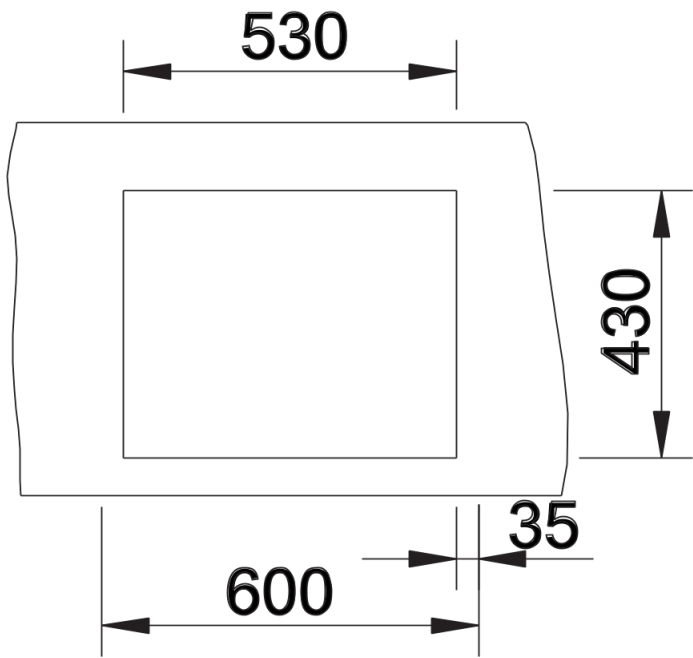

Produktdatenblatt CLARON 500-IF Durinox Dark Steel

Art. Nr. 527836

Vorteil

- Elegantes, puristisches Beckendesign mit markanter, dunkelgrauer Oberfläche
- Angenehm warme Haptik durch hochwertigen, puren Edelstahl ohne Beschichtung
- Harmonischer Oberflächen-Mix: Einbaurand und Auslauf setzen stilvolle Akzente in Edelstahl (C-overflow und Ablaufsystem InFino)
- Prägnanter Radius von 10 mm für mehr Design – ohne auf funktionale Vorteile zu verzichten
- Optimale Ausnutzung des Beckenvolumens durch extra tiefe Becken und ausgeprägt kleine Radien
- Oberfläche ist reinigungsfreundlich: einfaches Entfernen von Fingerabdrücken und Verschmutzungen

Details

Aufsicht

Ausschnitt