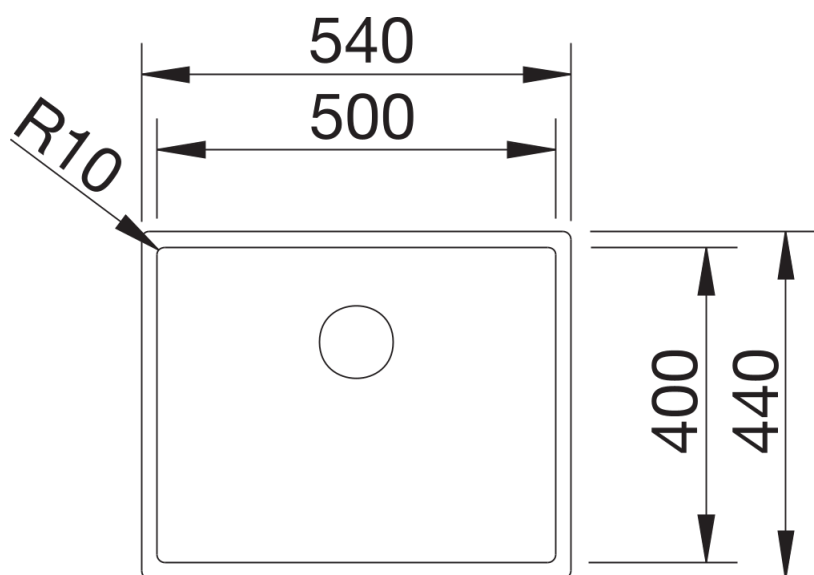

Produktdatenblatt CLARON 500-IF Durinox Dark Steel

Art. Nr. 527836

Vorteil

- Elegantes, puristisches Beckendesign mit markanter, dunkelgrauer Oberfläche
- Angenehm warme Haptik durch hochwertigen, puren Edelstahl ohne Beschichtung
- Harmonischer Oberflächen-Mix: Einbaurand und Auslauf setzen stilvolle Akzente in Edelstahl (C-overflow und Ablaufsystem InFino)
- Prägnanter Radius von 10 mm für mehr Design – ohne auf funktionale Vorteile zu verzichten
- Optimale Ausnutzung des Beckenvolumens durch extra tiefe Becken und ausgeprägt kleine Radien
- Oberfläche ist reinigungsfreundlich: einfaches Entfernen von Fingerabdrücken und Verschmutzungen

Details

Aufsicht

Ausschnitt