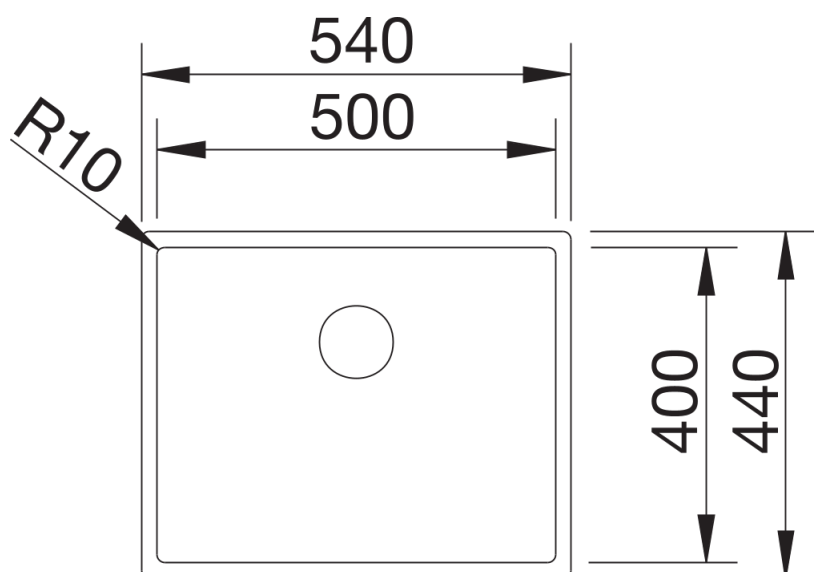

Produktdatenblatt CLARON 500-IF Dark Steel

Art. Nr. 527836

Vorteil

- Elegantes, puristisches Beckendesign mit markanter, dunkelgrauer Oberfläche
- Angenehm warme Haptik durch hochwertigen, puren Edelstahl ohne Beschichtung
- Harmonischer Oberflächen-Mix: Einbaurand und Auslauf setzen stilvolle Akzente in Edelstahl (C-overflow und Ablaufsystem InFino)
- Prägnanter Radius von 10 mm für mehr Design – ohne auf funktionale Vorteile zu verzichten
- Optimale Ausnutzung des Beckenvolumens durch extra tiefe Becken und ausgeprägt kleine Radien
- Oberfläche ist reinigungsfreundlich: einfaches Entfernen von Fingerabdrücken und Verschmutzungen

Details

Aufsicht

Ausschnitt