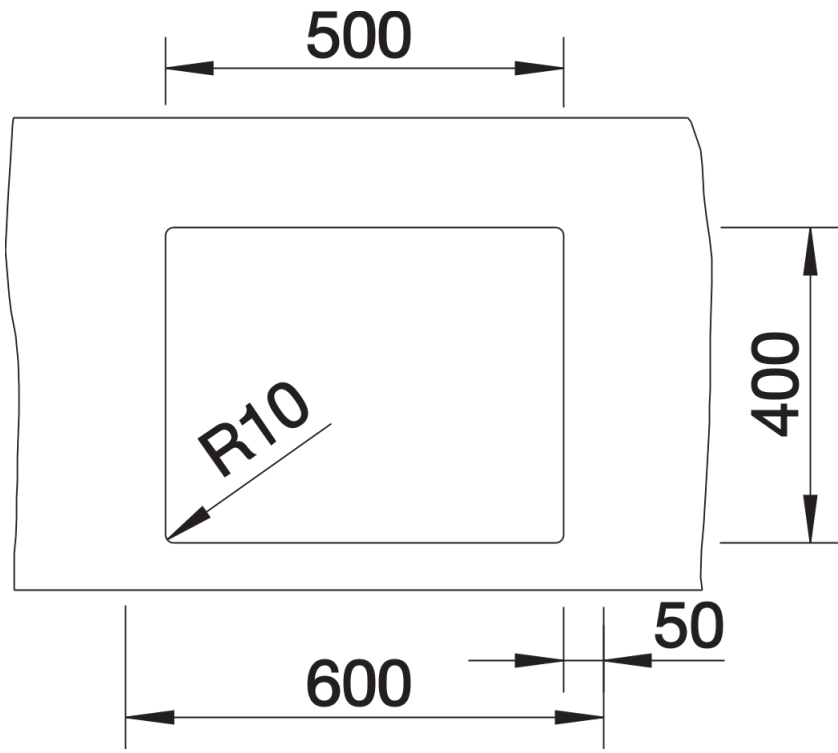

Planungshinweise

- Ausschnitt-Daten für alle Einbauverfahren finden Sie in unserem Internet-Download

Lieferumfang

- Ablaufgarnitur mit Raumsparrohr
- 3 ½" InFino-Korbventil
- Befestigungsset

Details

Aufsicht

Ausschnitt