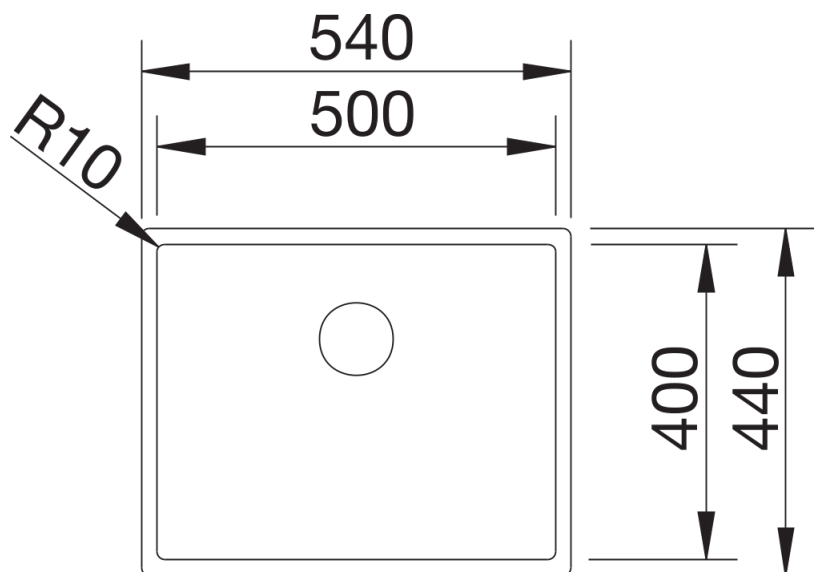

Produktdatenblatt CLARON 500-U Dark Steel Edition

Art. Nr. 527834

Vorteil

- Elegantes, puristisches Beckendesign mit markanter, dunkelgrauer Oberfläche
- Angenehm warme Haptik durch hochwertigen, puren Edelstahl ohne Beschichtung
- In dieser Ausführung nahtlos aufeinander abgestimmte Optik mit Ablaufsystem aus elegantem satin dark steel (C-overflow und Ablaufsystem InFino)
- Prägnanter Radius von 10 mm für mehr Design – ohne auf funktionale Vorteile zu verzichten
- Optimale Ausnutzung des Beckenvolumens durch extra tiefe Becken und ausgeprägt kleine Radien
- Oberfläche ist reinigungsfreundlich: einfaches Entfernen von Fingerabdrücken und Verschmutzungen

Planungshinweise

- Ausschnitt-Daten für alle Einbauverfahren finden Sie in unserem Internet-Download

Lieferumfang

- Ablaufgarnitur mit Raumsparrohr
- 3 ½" InFino-Korbventil
- Befestigungsset

Details

Aufsicht

Ausschnitt