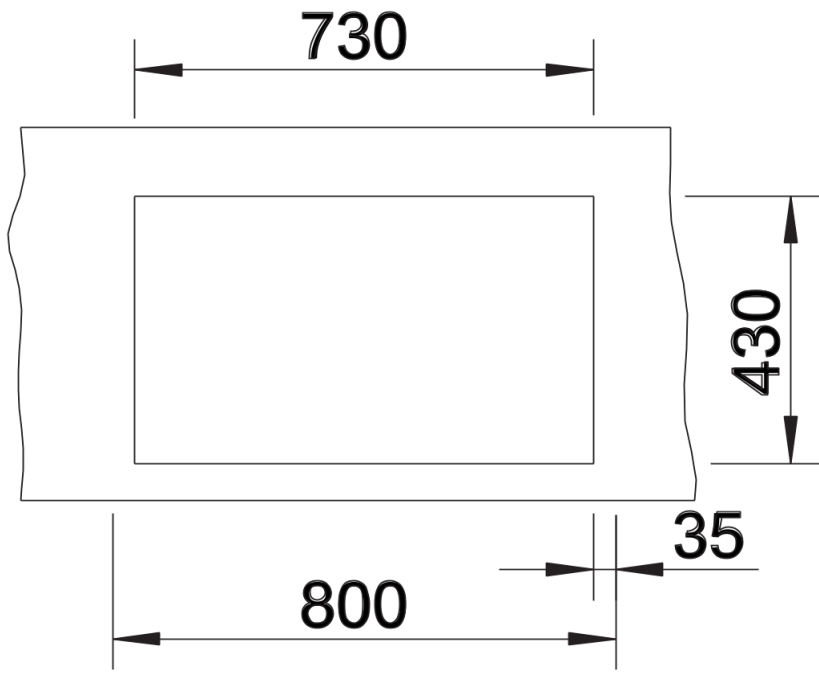

Produktdatenblatt CLARON 700-IF Dark Steel

Art. Nr. 527837

Vorteil

- Elegantes, puristisches Beckendesign mit markanter, dunkelgrauer Oberfläche
- Angenehm warme Haptik durch hochwertigen, puren Edelstahl ohne Beschichtung
- Harmonischer Oberflächen-Mix: Einbaurand und Auslauf setzen stilvolle Akzente in Edelstahl (C-overflow und Ablaufsystem InFino)
- Prägnanter Radius von 10 mm für mehr Design – ohne auf funktionale Vorteile zu verzichten
- Optimale Ausnutzung des Beckenvolumens durch extra tiefe Becken und ausgeprägt kleine Radien
- Oberfläche ist reinigungsfreundlich: einfaches Entfernen von Fingerabdrücken und Verschmutzungen

Lieferumfang

- Ablaufgarnitur mit Raumsparrohr
- 3 ½" InFino-Korbventil
- Befestigungsset

Details

Aufsicht

Ausschnitt