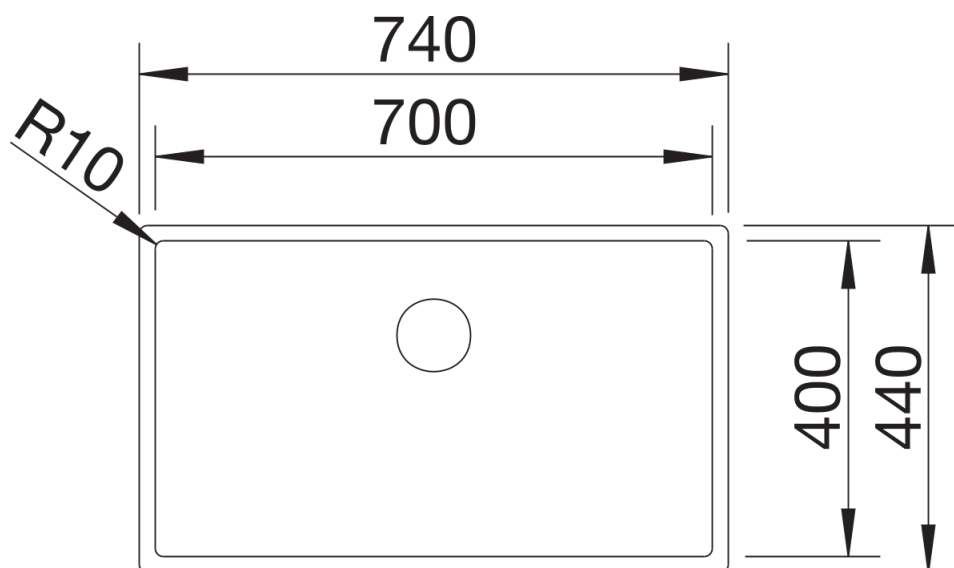

Produktdatenblatt CLARON 700-IF Dark Steel

Art. Nr. 527837

Vorteil

- Elegantes, puristisches Beckendesign mit markanter, dunkelgrauer Oberfläche
- Angenehm warme Haptik durch hochwertigen, puren Edelstahl ohne Beschichtung
- Harmonischer Oberflächen-Mix: Einbaurand und Auslauf setzen stilvolle Akzente in Edelstahl (C-overflow und Ablaufsystem InFino)
- Prägnanter Radius von 10 mm für mehr Design – ohne auf funktionale Vorteile zu verzichten
- Optimale Ausnutzung des Beckenvolumens durch extra tiefe Becken und ausgeprägt kleine Radien
- Oberfläche ist reinigungsfreundlich: einfaches Entfernen von Fingerabdrücken und Verschmutzungen

Lieferumfang

- Ablaufgarnitur mit Raumsparrohr
- 3 ½" InFino-Korbventil
- Befestigungsset

Details

Aufsicht

Ausschnitt