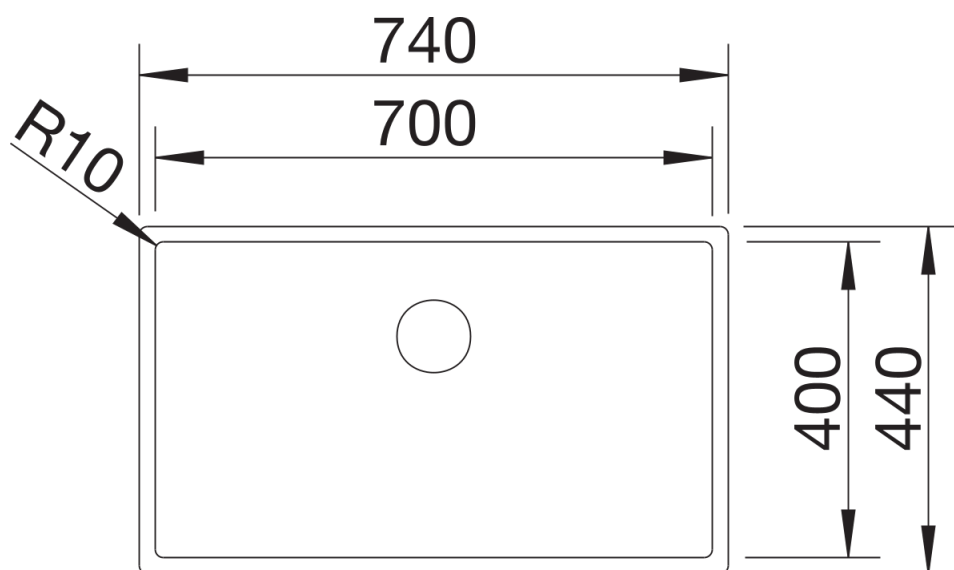

Produktdatenblatt CLARON 700-U Dark Steel Edition

Art. Nr. 527835

Vorteil

- Elegantes, puristisches Beckendesign mit markanter, dunkelgrauer Oberfläche
- Angenehm warme Haptik durch hochwertigen, puren Edelstahl ohne Beschichtung
- In dieser Ausführung nahtlos aufeinander abgestimmte Optik mit Ablaufsystem aus elegantem satin dark steel (C-overflow und Ablaufsystem InFino)
- Prägnanter Radius von 10 mm für mehr Design – ohne auf funktionale Vorteile zu verzichten
- Optimale Ausnutzung des Beckenvolumens durch extra tiefe Becken und ausgeprägt kleine Radien
- Oberfläche ist reinigungsfreundlich: einfaches Entfernen von Fingerabdrücken und Verschmutzungen

Planungshinweise

- Ausschnitt-Daten für alle Einbauverfahren finden Sie in unserem Internet-Download

Lieferumfang

- Ablaufgarnitur mit Raumsparrohr
- 3 ½" InFino-Korbventil
- Befestigungsset

Details

Aufsicht

Ausschnitt