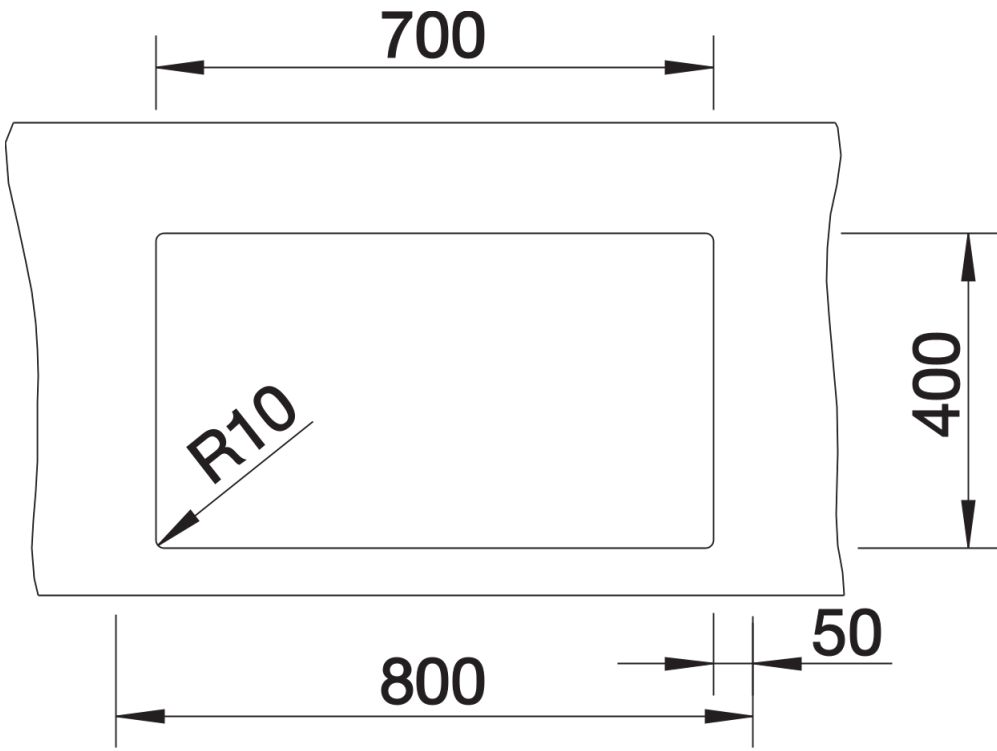

Planungshinweise

- Ausschnitt-Daten für alle Einbauverfahren finden Sie in unserem Internet-Download

Lieferumfang

- Ablaufgarnitur mit Raumsparrohr
- 3 ½" InFino-Korbventil
- Befestigungsset

Details

Aufsicht

Ausschnitt