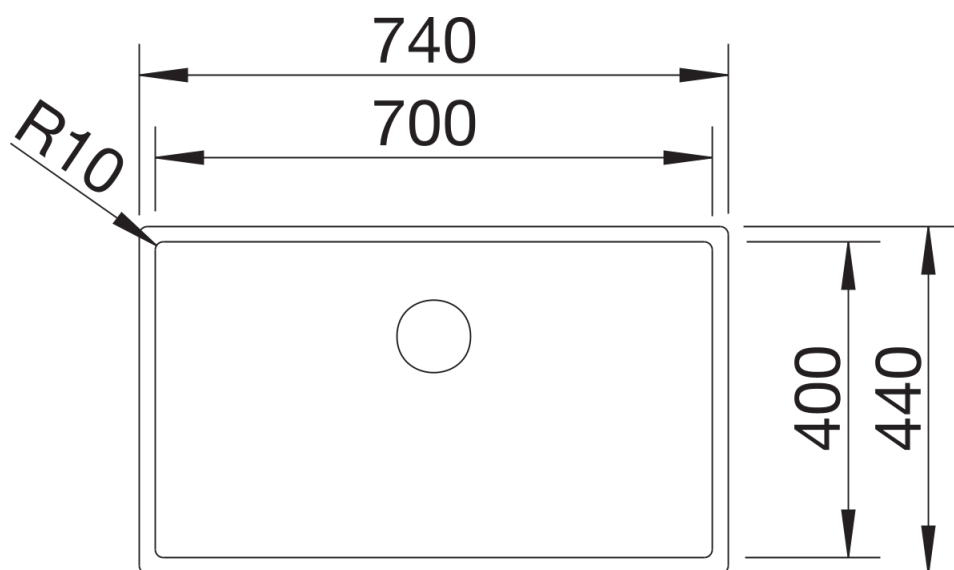

Produktdatenblatt CLARON 700-U Durinox Dark Steel Edition

Art. Nr. 527835

Vorteil

- Elegantes, puristisches Beckendesign mit markanter, dunkelgrauer Oberfläche
- Angenehm warme Haptik durch hochwertigen, reinen Edelstahl ohne Beschichtung
- In dieser Ausführung nahtlos aufeinander abgestimmte Optik mit Ablaufsystem aus elegantem satin dark steel (C-overflow und Ablaufsystem InFino)
- Prägnanter Radius von 10 mm für mehr Design – ohne auf funktionale Vorteile zu verzichten
- Oberfläche ist reinigungsfreundlich: einfaches Entfernen von Fingerabdrücken und Verschmutzungen

Planungshinweise

- Ausschnitt-Daten für alle Einbauverfahren finden Sie in unserem Internet-Download

Lieferumfang

- Ablaufgarnitur mit Raumsparrohr
- 3 ½" InFino-Korbventil
- Befestigungsset

Details

Aufsicht

Ausschnitt