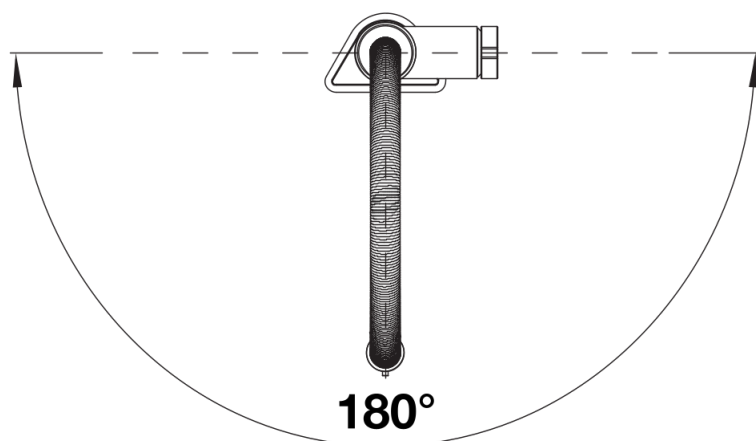

## Lieferumfang

---

- 180° schwenkbarer Auslauf für größeren Aktionsradius
- Hahnlochbohrung mit  $\varnothing$  35 mm erforderlich
- Mit Keramikscheiben
- Einfache und schnelle Installation der professionellen Armatur mit dem BLANCOLock
- Sprühschlauch mit Metallummantelung
- Flexible Anschlusschläuche mit 950 mm Länge und  $\frac{3}{8}$ " Mutter für besonders leichte und sichere Montage
- Stabilisierungsplatte zur Erhöhung der Standfestigkeit der Armatur beim Einbau in Edelstahlspülen
- Mit Rückschlagventil und somit garantiert rückflussgesichert nach EN 1717
- LGA-Zulassung
- DVGW geplant

## Schwenkbereich

Seitenansicht Hebel 2D

Seitenansicht