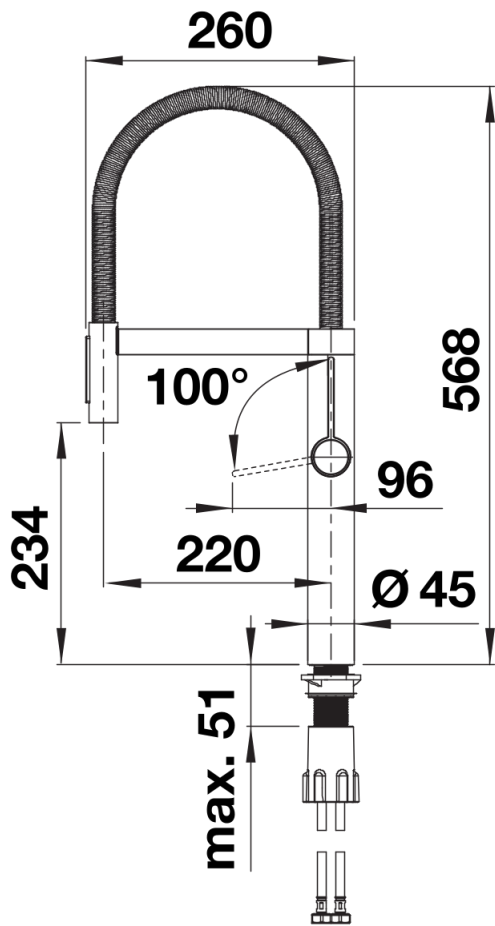

## Produktdatenblatt BLANCOCULINA-S II

Art. Nr. 527464

## Lieferumfang

---

- 180° schwenkbarer Auslauf für größeren Aktionsradius
- Hahnlochbohrung mit  $\varnothing$  35 mm erforderlich
- Mit Keramikscheiben
- Einfache und schnelle Installation der professionellen Armatur mit dem BLANCOLock
- Sprühschlauch mit Metallummantelung
- Flexible Anschlusschläuche mit 950 mm Länge und  $\frac{3}{8}$ " Mutter für besonders leichte und sichere Montage
- Stabilisierungsplatte zur Erhöhung der Standfestigkeit der Armatur beim Einbau in Edelstahlspülen
- Mit Rückschlagventil und somit garantiert rückflussgesichert nach EN 1717
- LGA-Zulassung
- DVGW geplant

## Schwenkbereich

Seitenansicht Hebel 2D

Seitenansicht