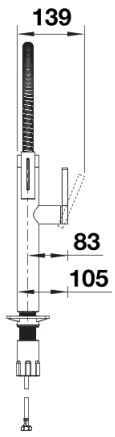

## Produktdatenblatt BLANCOCULINA-S II

Art. Nr. 527464

## Lieferumfang

---

- 180° schwenkbarer Auslauf für größeren Aktionsradius
- Hahnlochbohrung mit  $\varnothing$  35 mm erforderlich
- Mit Keramikscheiben
- Einfache und schnelle Installation der professionellen Armatur mit dem BLANCOLock
- Sprühschlauch mit Metallummantelung
- Flexible Anschlusschläuche mit 950 mm Länge und  $\frac{3}{8}$ " Mutter für besonders leichte und sichere Montage
- Stabilisierungsplatte zur Erhöhung der Standfestigkeit der Armatur beim Einbau in Edelstahlspülen
- Mit Rückschlagventil und somit garantiert rückflussgesichert nach EN 1717
- LGA-Zulassung
- DVGW geplant

## Schwenkbereich

Seitenansicht Hebel 2D

Seitenansicht