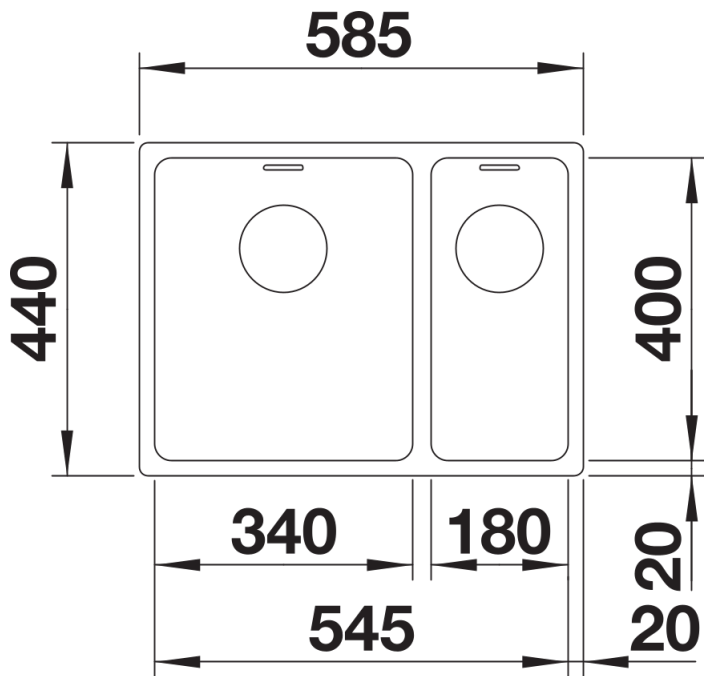

Produktdatenblatt ANDANO 340/180-IF

Art. Nr. 522975

Vorteil

- Ausgewogene Komposition optischer und funktionaler Elemente
- Moderne Gesamtanmutung durch harmonisches Zusammenspiel von Eck- und Bodenradien und der Seidenglanz-Oberfläche
- Hochwertige Ausstattung mit verdecktem Überlauf C-overflow und Ablaufsystem InFino – elegant integriert und besonders pflegeleicht
- Großes Beckenvolumen und praktisch nutzbare Bodenfläche
- Eleganter IF-Flachrand für den flächenbündigen und aufliegenden Einbau
- Edles Zubehör optional erhältlich

Lieferumfang

- Ablaufgarnitur mit Raumsparrohr
- 2 x 3 ½" InFino-Korbventil
- Befestigungsset

Details

Aufsicht

Ausschnitt

Frontansicht

Seitenansicht