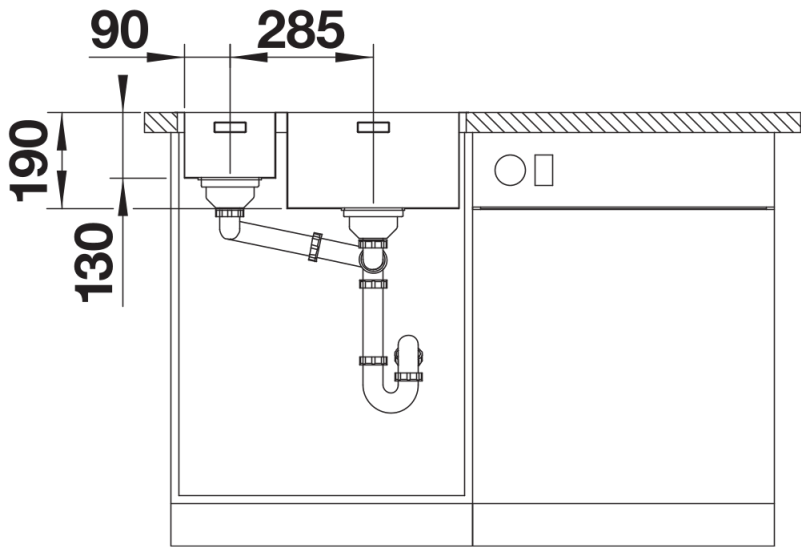

Produktdatenblatt ANDANO 340/180-IF

Art. Nr. 522975

Vorteil

- Ausgewogene Komposition optischer und funktionaler Elemente
- Moderne Gesamtanmutung durch harmonisches Zusammenspiel von Eck- und Bodenradien und der Seidenglanz-Oberfläche
- Hochwertige Ausstattung mit verdecktem Überlauf C-overflow und Ablaufsystem InFino – elegant integriert und besonders pflegeleicht
- Großes Beckenvolumen und praktisch nutzbare Bodenfläche
- Eleganter IF-Flachrand für den flächenbündigen und aufliegenden Einbau
- Edles Zubehör optional erhältlich

Lieferumfang

- Ablaufgarnitur mit Raumsparrohr
- 2 x 3 ½" InFino-Korbventil
- Befestigungsset

Details

Aufsicht

Ausschnitt

Frontansicht

Seitenansicht