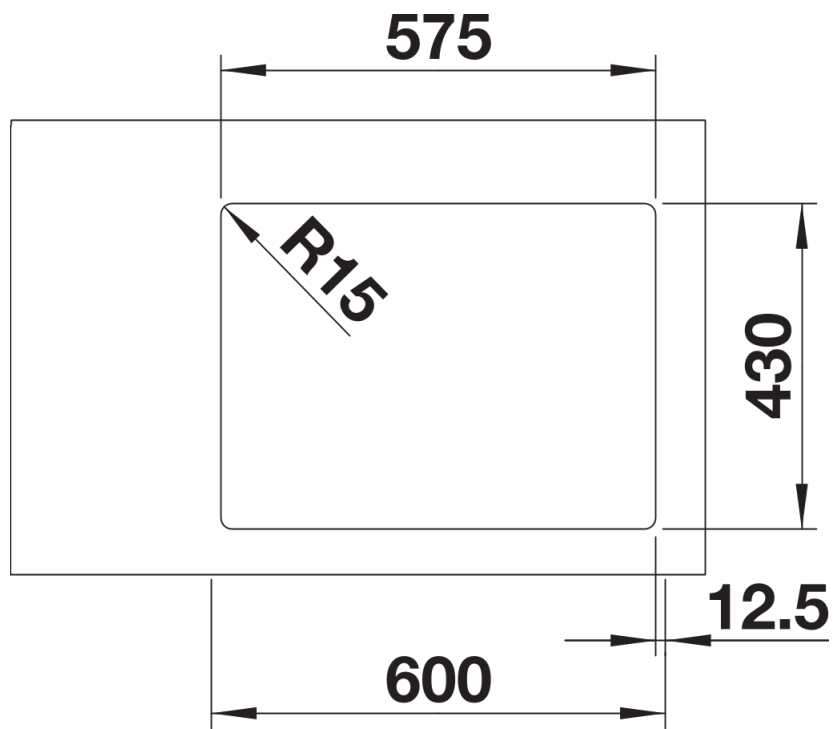

Produktdatenblatt ANDANO 340/180-IF

Art. Nr. 522975

Vorteil

- Ausgewogene Komposition optischer und funktionaler Elemente
- Moderne Gesamtanmutung durch harmonisches Zusammenspiel von Eck- und Bodenradien und der Seidenglanz-Oberfläche
- Hochwertige Ausstattung mit verdecktem Überlauf C-overflow und Ablaufsystem InFino – elegant integriert und besonders pflegeleicht
- Großes Beckenvolumen und praktisch nutzbare Bodenfläche
- Eleganter IF-Flachrand für den flächenbündigen und aufliegenden Einbau
- Edles Zubehör optional erhältlich

Lieferumfang

- Ablaufgarnitur mit Raumsparrohr
- 2 x 3 ½" InFino-Korbventil
- Befestigungsset

Details

Aufsicht

Ausschnitt

Frontansicht

Seitenansicht