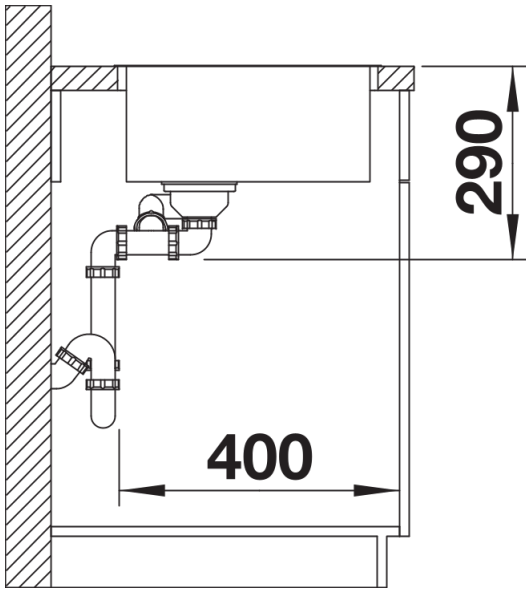

Lieferumfang

- Ablaufgarnitur mit Raumsparrohr
- 2 x 3 ½" InFino-Korbventil
- Befestigungsset

Details

Aufsicht

Ausschnitt

Frontansicht

Seitenansicht