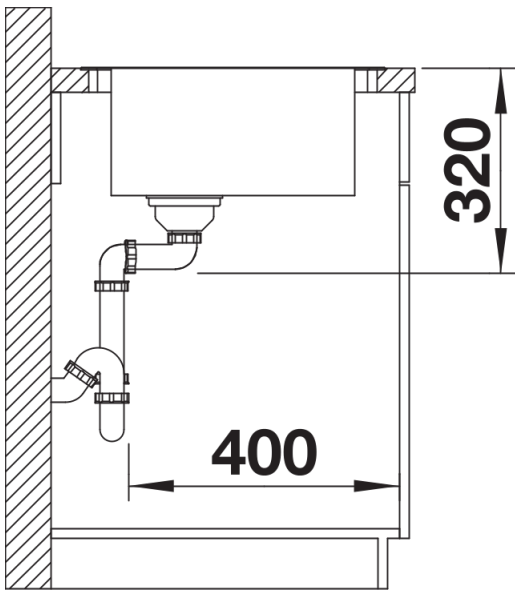

Planungshinweise

- Ausschnitt-Daten für alle Einbauverfahren finden Sie in unserem Internet-Download

Lieferumfang

- Multifunktionales Edelstahlsieb
- Ablaufgarnitur mit platzsparendem Rohr
- 3 ½" InFino-Korbsieb mit Ablauf-Fernbedienung (Drehschalter)

227692 - Multifunktionsschale aus Edelstahl

Details

Aufsicht

Ausschnitt

Frontansicht

Seitenansicht