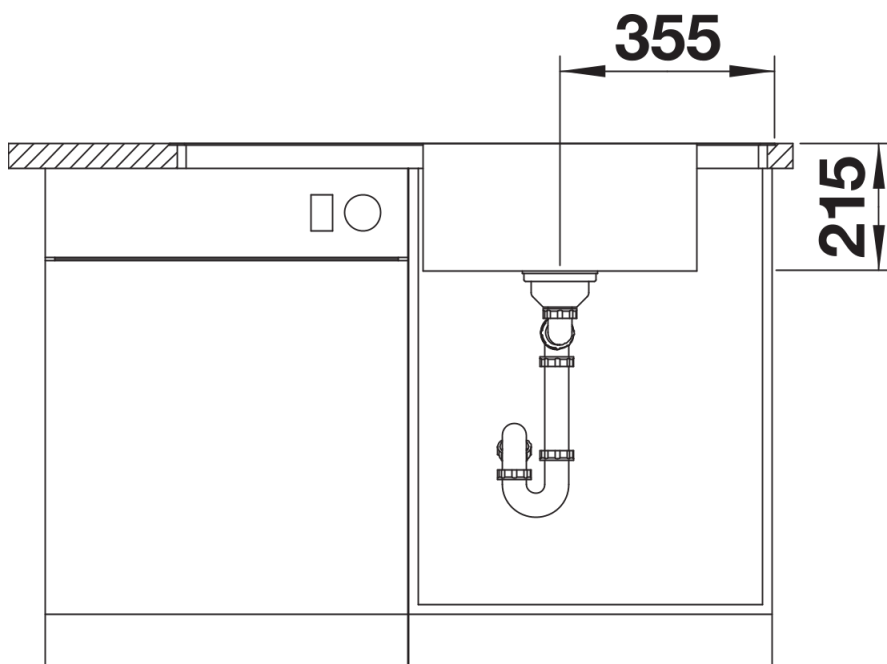

Planungshinweise

- Ausschnitt-Daten für alle Einbauverfahren finden Sie in unserem Internet-Download

Lieferumfang

- Multifunktionale Edelstahlschale
- Ablaufgarnitur mit platzsparendem Rohr
- 3 ½" InFino-Korbsieb mit Ablauf-Fernbedienung (Drehbetätigung)

227692 - Multifunktionsschale aus Edelstahl

Details

Aufsicht

Ausschnitt

Frontansicht

Seitenansicht