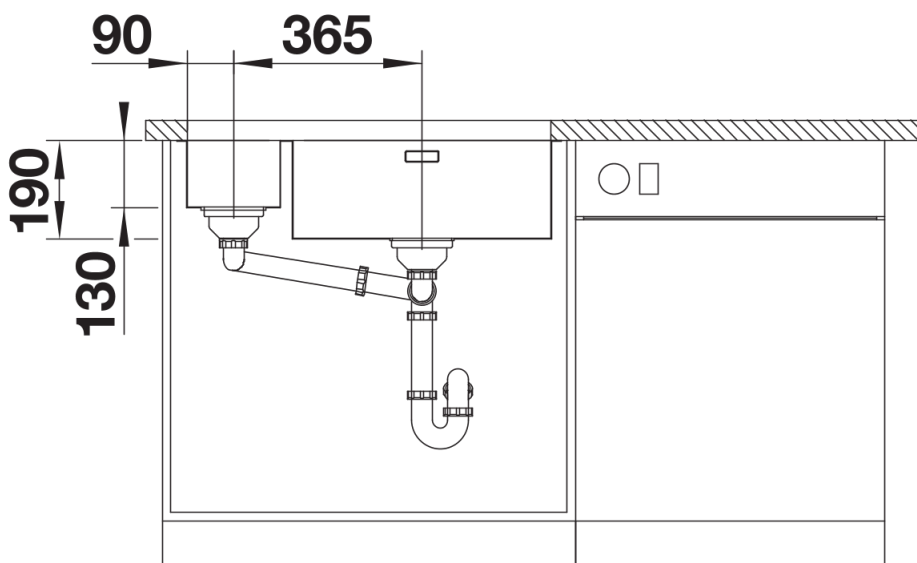

Planungshinweise

- Ausschnitt-Daten für alle Einbauverfahren finden Sie in unserem Internet-Download

Lieferumfang

- Multifunktionales Edelstahlsieb
- Ablaufgarnitur mit platzsparendem Rohr
- 3 ½" InFino-Korbsieb mit Ablauf-Fernbedienung (Drehschalter)

227692 - Multifunktionsschale aus Edelstahl

Details

Aufsicht

Ausschnitt

Frontansicht

Seitenansicht