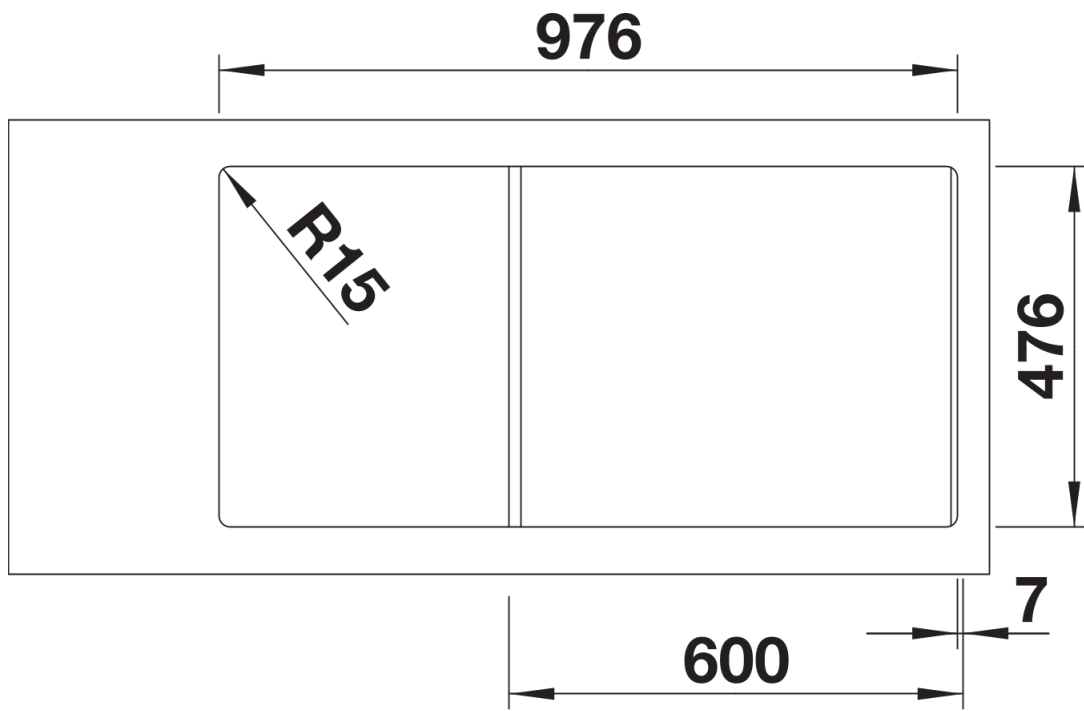

Planungshinweise

- Ausschnitt-Daten für alle Einbauverfahren finden Sie in unserem Internet-Download

Lieferumfang

- Multifunktionales Edelstahlsieb
- Ablaufgarnitur mit platzsparendem Rohr
- 3 ½" InFino-Korbsieb mit Ablauf-Fernbedienung (Drehschalter)

227692 - Multifunktionsschale aus Edelstahl

Details

Aufsicht

Ausschnitt

Frontansicht

Seitenansicht