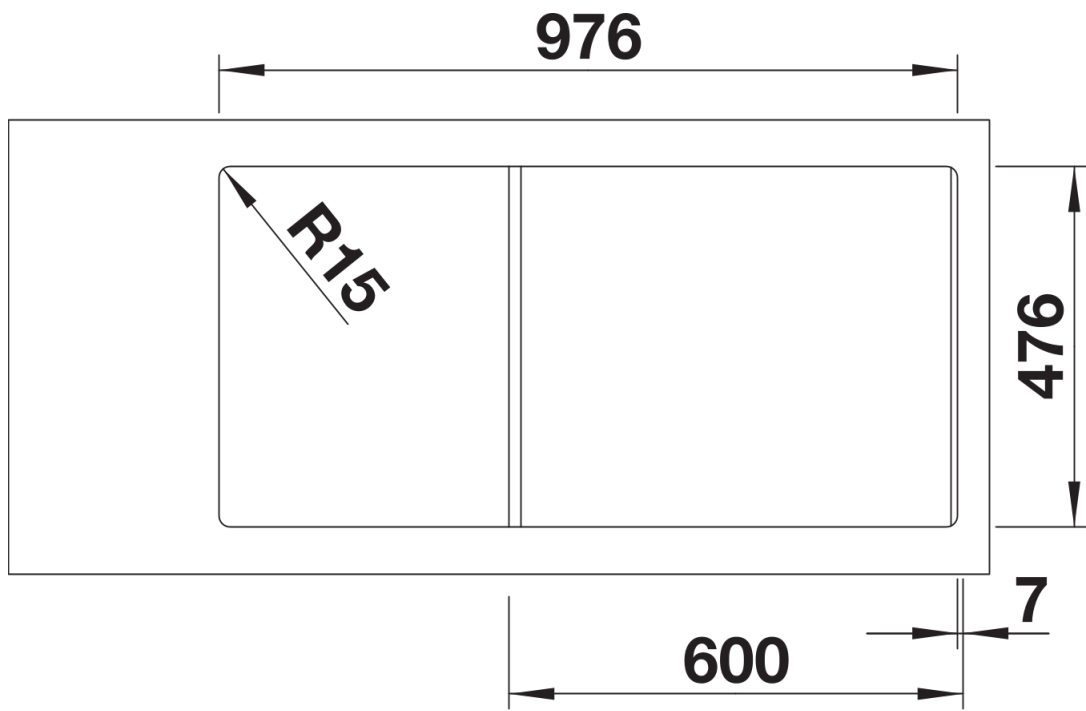

Planungshinweise

- Ausschnitt-Daten für alle Einbauverfahren finden Sie in unserem Internet-Download

Lieferumfang

- Multifunktionale Edelstahlschale
- Ablaufgarnitur mit platzsparendem Rohr
- 3 ½" InFino-Korbsieb mit Ablauf-Fernbedienung (Drehbetätigung)

227692 - Multifunktionsschale aus Edelstahl

Details

Aufsicht

Ausschnitt

Frontansicht

Seitenansicht