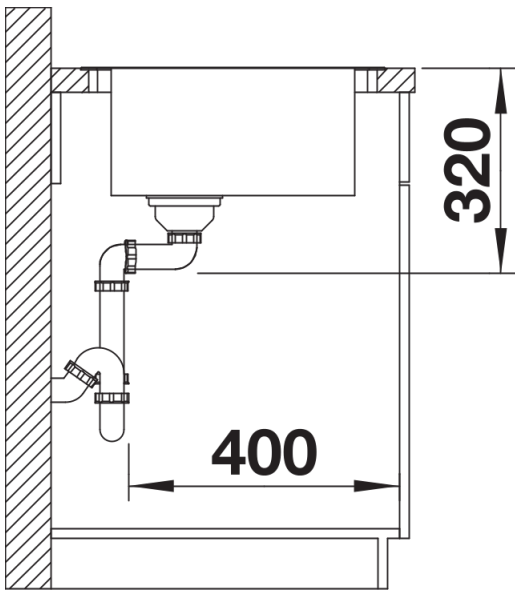

Planungshinweise

- Ausschnitt-Daten für alle Einbauverfahren finden Sie in unserem Internet-Download

Lieferumfang

- Multifunktionale Edelstahlschale
- Ablaufgarnitur mit platzsparendem Rohr
- 3 ½" InFino-Korbsieb mit Ablauf-Fernbedienung (Drehbetätigung)

227692 - Multifunktionsschale aus Edelstahl

Details

Aufsicht

Ausschnitt

Frontansicht

Seitenansicht