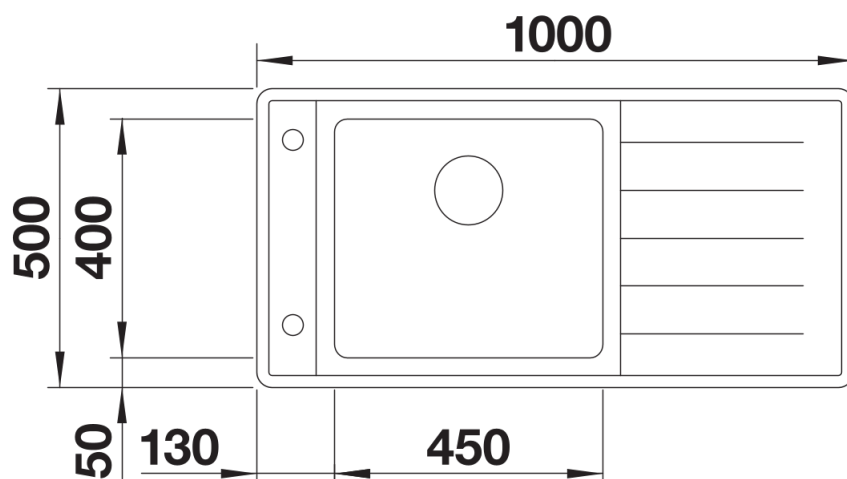

Planungshinweise

- Ausschnitt-Daten für alle Einbauverfahren finden Sie in unserem Internet-Download

Lieferumfang

- Multifunktionale Edelstahlschale
- Ablaufgarnitur mit platzsparendem Rohr
- 3 ½" InFino-Korbsieb mit Ablauf-Fernbedienung (Drehbetätigung)

227692 - Multifunktionsschale aus Edelstahl

Details

Aufsicht

Ausschnitt

Frontansicht

Seitenansicht