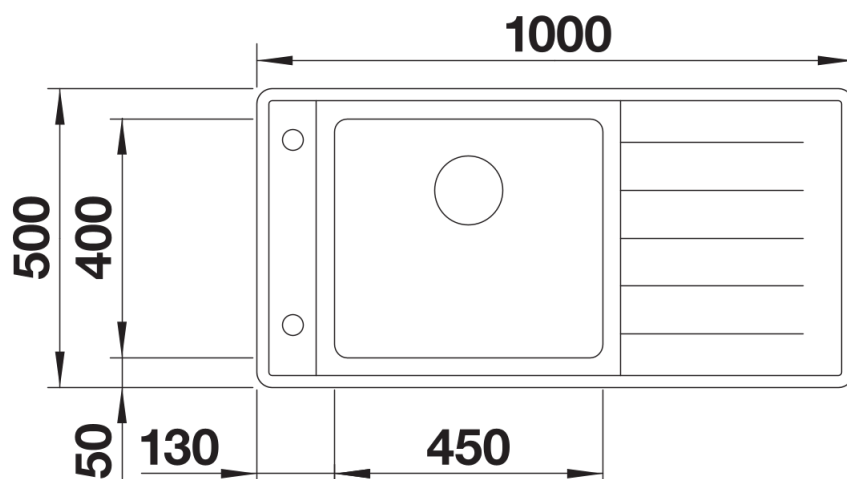

Planungshinweise

- Ausschnitt-Daten für alle Einbauverfahren finden Sie in unserem Internet-Download

Lieferumfang

- Multifunktionales Edelstahlsieb
- Ablaufgarnitur mit platzsparendem Rohr
- 3 ½" InFino-Korbsieb mit Ablauf-Fernbedienung (Drehschalter)

227692 - Multifunktionsschale aus Edelstahl

Details

Aufsicht

Ausschnitt

Frontansicht

Seitenansicht