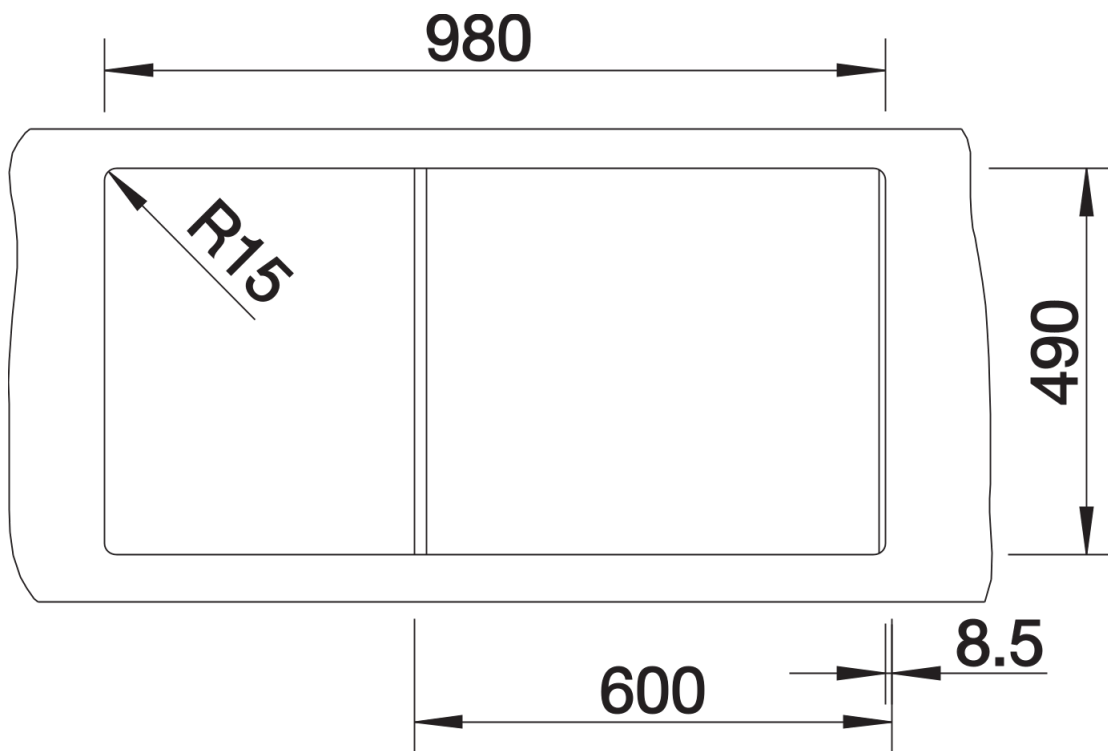

Produktdatenblatt CLARON 6 S-IF

Art. Nr. 521646

Vorteil

- Einbauspüle mit fließenden Übergängen von Radien in Geraden
- Elegant-pures Design mit prägnanten Eckradien von nur 10 mm
- Ablaufsystem InFino mit der flachen und intuitiven Ablauffernbedienung PushControl
- Flach aufliegender IF-Flachrand
- Zusätzliche Stabilität der Armaturenbank dank aufwändiger Stabilisierungstechnik

Lieferumfang

- Ablaufgarnitur mit platzsparendem Rohr
- Ablaufanschluss
- 2 x 3 ½" InFino-Korbsieb mit Abлаuffernbedienung (PushControl) für das Hauptbecken
- Befestigungskit

Details

Aufsicht

Ausschnitt