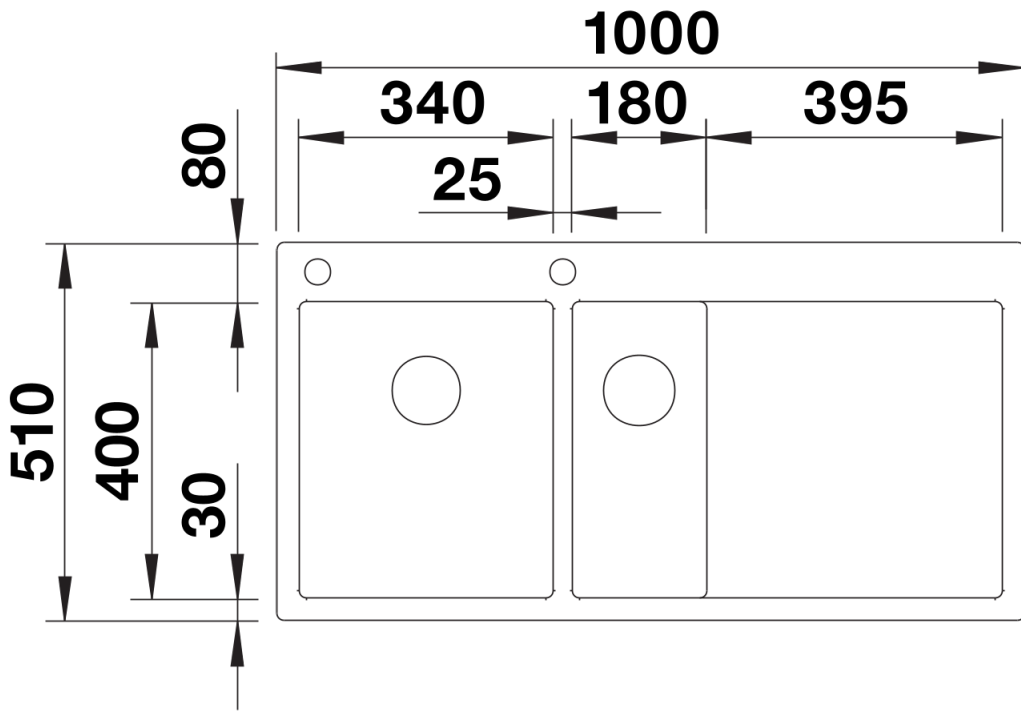

Produktdatenblatt CLARON 6 S-IF

Art. Nr. 521646

Vorteil

- Einbauspüle mit fließenden Übergängen von Radien in Geraden
- Elegant-pures Design mit prägnanten Eckradien von nur 10 mm
- Ablaufsystem InFino mit der flachen und intuitiven Ablauffernbedienung PushControl
- Flach aufliegender IF-Flachrand
- Zusätzliche Stabilität der Armaturenbank dank aufwändiger Stabilisierungstechnik

Lieferumfang

- Ablaufgarnitur mit platzsparendem Rohr
- Ablaufanschluss
- 2 x 3 ½" InFino-Korbsieb mit Abлаuffernbedienung (PushControl) für das Hauptbecken
- Befestigungskit

Details

Aufsicht

Ausschnitt