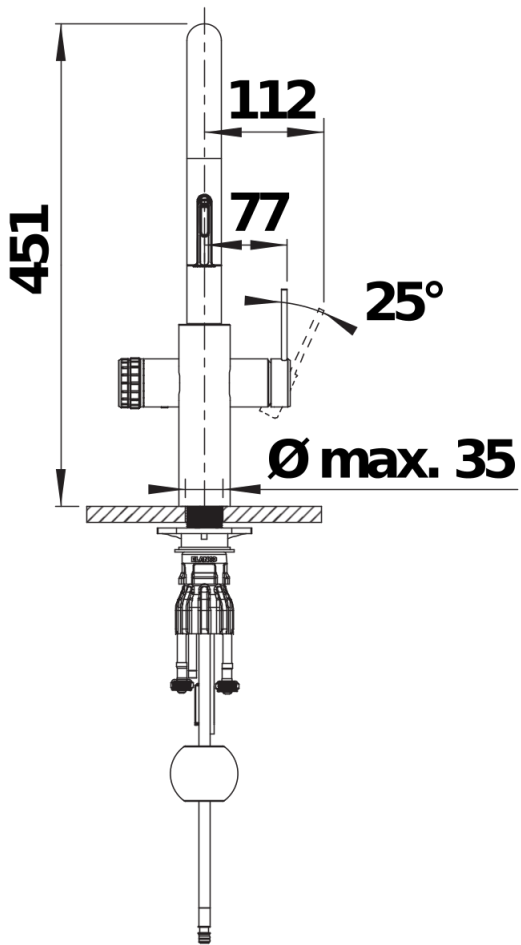

## Planungshinweise

---

- Bitte gewährleisten Sie einen Mindestabstand von 50 mm zwischen der Rückwand und der Mitte der Hahnlochbohrung, um eine ordnungsgemäße Installation und Bedienung des Wasserhahns zu ermöglichen.

## Lieferumfang

---

- 6-in-1 C-Form-Armatur für kaltes und warmes Wasser, gekühltes stilles, medium, sprudelndes oder kochendes Wasser
- Click and Touch: Auswahl vordefinierter Wasserarten und Volumen in ml dank Skalierungsrad und intuitiver Touch-Bedienung
- 4 individuell einstellbare Wasserpräferenzen
- Schutzmechanismus für die sichere Handhabung von kochendem Wasser
- 180° schwenkbarer Auslauf für Mischwasser und veredelttes Wasser
- Material: massiver Edelstahl
- Ø 35 mm Armaturenbohrung erforderlich
- Schnelle und einfache professionelle Installation mit BLANCO Lock
- Mit Keramikscheiben-Kartusche
- Patentierter Strahlregler für deutlich reduzierte Verkalkung
- Ausziehbare Zwei-Strahl Brause für Mischwasser
- Flexible Anschlussleitungen, 700 mm lang, 3/8" Mutter
- Stabilisierungsplatte zur Erhöhung der Standfestigkeit der Armatur beim Einbau in Edelstahlspülen
- Mit Rückflussverhinderer und somit garantiert rücklaufsicher nach EN 1717

## Details

---

Schwenkbereich

Seitenansicht Hebel 2D

Seitenansicht