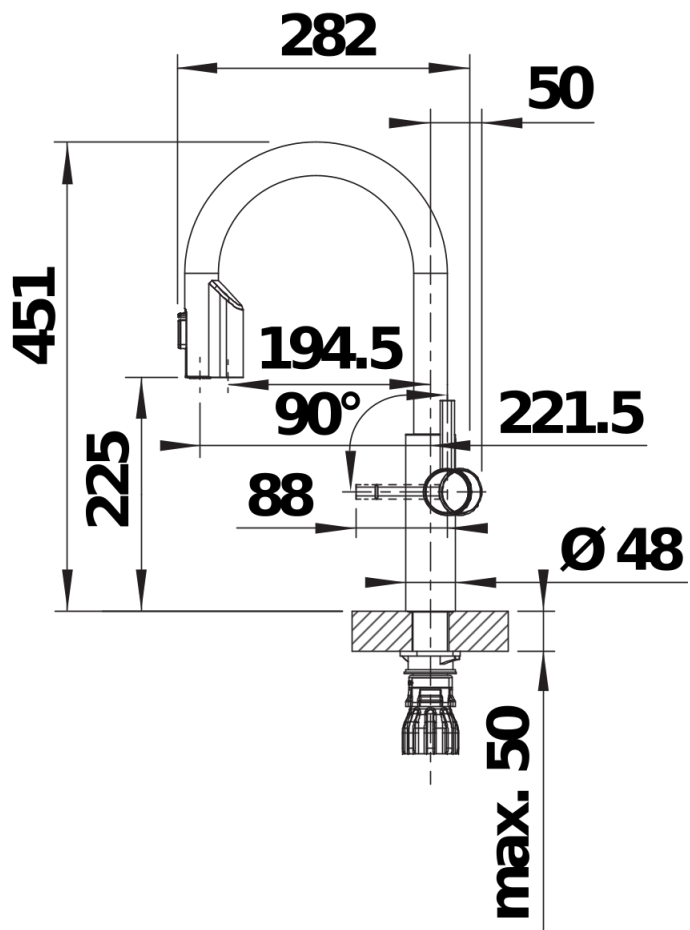

## Planungshinweise

---

- Bitte gewährleisten Sie einen Mindestabstand von 50 mm zwischen der Rückwand und der Mitte der Hahnlochbohrung, um eine ordnungsgemäße Installation und Bedienung des Wasserhahns zu ermöglichen.

## Lieferumfang

---

- 6-in-1 C-Form-Armatur für kaltes und warmes Wasser, gekühltes stilles, medium, sprudelndes oder kochendes Wasser
- Click and Touch: Auswahl vordefinierter Wasserarten und Volumen in ml dank Skalierungsrad und intuitiver Touch-Bedienung
- 4 individuell einstellbare Wasserpräferenzen
- Schutzmechanismus für die sichere Handhabung von kochendem Wasser
- 180° schwenkbarer Auslauf für Mischwasser und veredelttes Wasser
- Material: massiver Edelstahl
- Ø 35 mm Armaturenbohrung erforderlich
- Schnelle und einfache professionelle Installation mit BLANCO Lock
- Mit Keramikscheiben-Kartusche
- Patentierter Strahlregler für deutlich reduzierte Verkalkung
- Ausziehbare Zwei-Strahl Brause für Mischwasser
- Flexible Anschlussleitungen, 700 mm lang, 3/8" Mutter
- Stabilisierungsplatte zur Erhöhung der Standfestigkeit der Armatur beim Einbau in Edelstahlspülen
- Mit Rückflussverhinderer und somit garantiert rücklaufsicher nach EN 1717

## Details

---

Schwenkbereich

Seitenansicht Hebel 2D

Seitenansicht