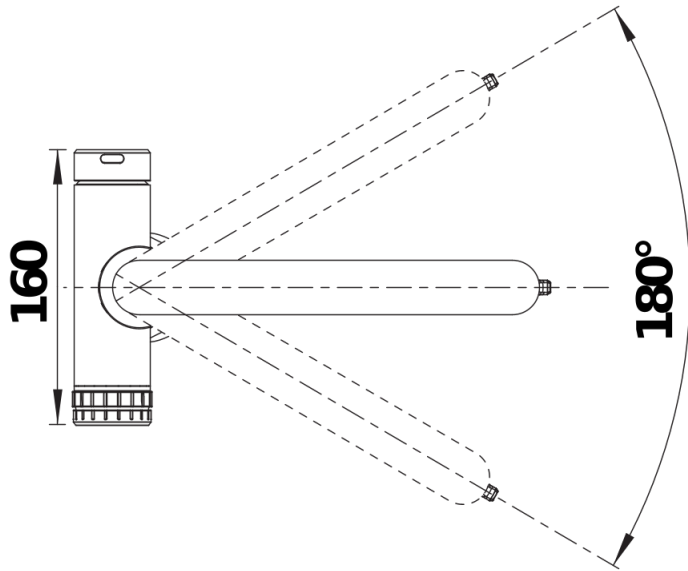

## Planungshinweise

---

- Bitte gewährleisten Sie einen Mindestabstand von 50 mm zwischen der Rückwand und der Mitte der Hahnlochbohrung, um eine ordnungsgemäße Installation und Bedienung des Wasserhahns zu ermöglichen.

## Lieferumfang

---

- 6-in-1 C-Form-Armatur für kaltes und warmes Wasser, gekühltes stilles, medium, sprudelndes oder kochendes Wasser
- Click and Touch: Auswahl vordefinierter Wasserarten und Volumen in ml dank Skalierungsrad und intuitiver Touch-Bedienung
- 4 individuell einstellbare Wasserpräferenzen
- Schutzmechanismus für die sichere Handhabung von kochendem Wasser
- 180° schwenkbarer Auslauf für Mischwasser und veredelttes Wasser
- Material: massiver Edelstahl
- Ø 35 mm Armaturenbohrung erforderlich
- Schnelle und einfache professionelle Installation mit BLANCO Lock
- Mit Keramikscheiben-Kartusche
- Patentierter Strahlregler für deutlich reduzierte Verkalkung
- Ausziehbare Zwei-Strahl Brause für Mischwasser
- Flexible Anschlussleitungen, 700 mm lang, 3/8" Mutter
- Stabilisierungsplatte zur Erhöhung der Standfestigkeit der Armatur beim Einbau in Edelstahlspülen
- Mit Rückflussverhinderer und somit garantiert rücklaufsicher nach EN 1717

## Details

---

Schwenkbereich

Seitenansicht Hebel 2D

Seitenansicht