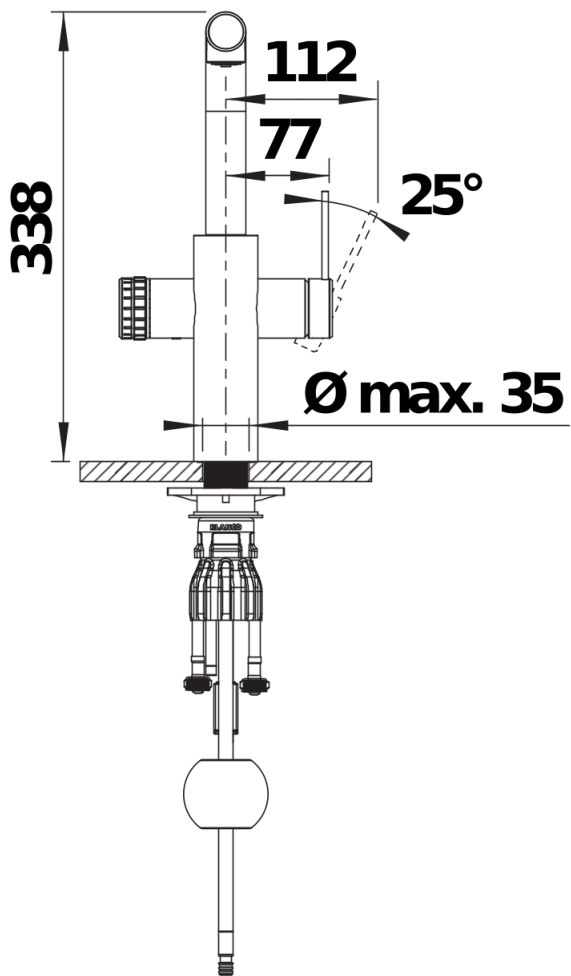

Farben

Verfügbare Farben
Edelstahl gebürstet

massiv Edelstahl gebürstet

Planungshinweise

- Bitte gewährleisten Sie einen Mindestabstand von 50 mm zwischen der Rückwand und der Mitte der Hahnlochbohrung, um eine ordnungsgemäße Installation und Bedienung des Wasserhahns zu ermöglichen.

Lieferumfang

- 6-in-1 L-Form-Armatur für kaltes und warmes Wasser, gekühltes stilles, medium, sprudelndes oder kochendes Wasser
- Click and Touch: Auswahl vordefinierter Wasserarten und Volumen in ml dank Skalierungsrad und intuitiver Touch-Bedienung
- 4 individuell einstellbare Wasserpräferenzen
- Schutzmechanismus für die sichere Handhabung von kochendem Wasser
- 180° schwenkbarer Auslauf für Mischwasser und veredelttes Wasser
- Material: massiver Edelstahl
- Ø 35 mm Armaturenbohrung erforderlich
- Schnelle und einfache professionelle Installation mit BLANCOLock
- Mit Keramikscheiben-Kartusche
- Patentierter Strahlregler für deutlich reduzierte Verkalkung
- Ausziehbare Zwei-Strahl Brause für Mischwasser
- Flexible Anschlussleitungen, 700 mm lang, 3/8" Mutter
- Stabilisierungsplatte zur Erhöhung der Standfestigkeit der Armatur beim Einbau in Edelstahlspülen
- Mit Rückflussverhinderer und somit garantiert rücklaufsicher nach EN 1717

Details

Schwenkbereich

Seitenansicht Hebel 2D

Seitenansicht