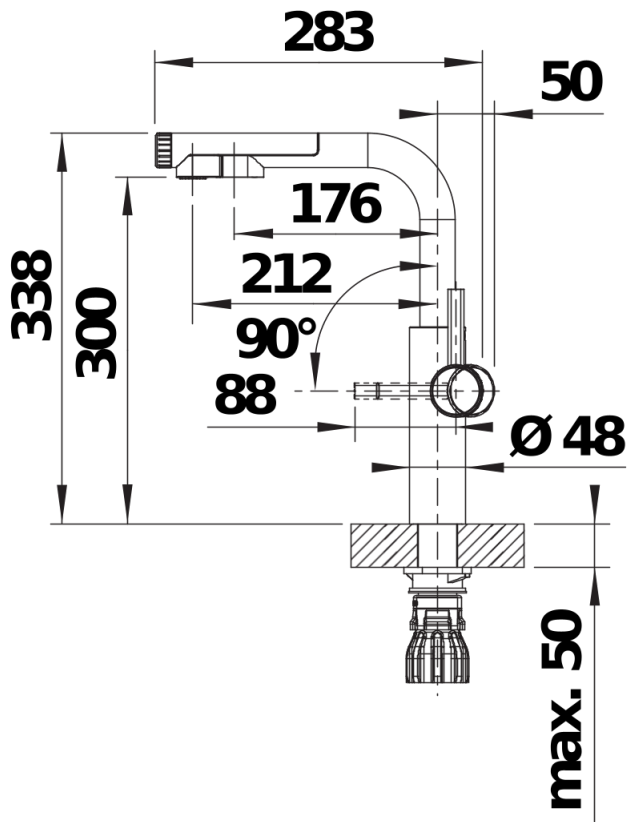

Farben

Verfügbare Farben
Edelstahl gebürstet

massiv Edelstahl gebürstet

Planungshinweise

- Bitte gewährleisten Sie einen Mindestabstand von 50 mm zwischen der Rückwand und der Mitte der Hahnlochbohrung, um eine ordnungsgemäße Installation und Bedienung des Wasserhahns zu ermöglichen.

Lieferumfang

- 6-in-1 L-Form-Armatur für kaltes und warmes Wasser, gekühltes stilles, medium, sprudelndes oder kochendes Wasser
- Click and Touch: Auswahl vordefinierter Wasserarten und Volumen in ml dank Skalierungsrad und intuitiver Touch-Bedienung
- 4 individuell einstellbare Wasserpräferenzen
- Schutzmechanismus für die sichere Handhabung von kochendem Wasser
- 180° schwenkbarer Auslauf für Mischwasser und veredelttes Wasser
- Material: massiver Edelstahl
- Ø 35 mm Armaturenbohrung erforderlich
- Schnelle und einfache professionelle Installation mit BLANCOLock
- Mit Keramikscheiben-Kartusche
- Patentierter Strahlregler für deutlich reduzierte Verkalkung
- Ausziehbare Zwei-Strahl Brause für Mischwasser
- Flexible Anschlussleitungen, 700 mm lang, 3/8" Mutter
- Stabilisierungsplatte zur Erhöhung der Standfestigkeit der Armatur beim Einbau in Edelstahlspülen
- Mit Rückflussverhinderer und somit garantiert rücklaufsicher nach EN 1717

Details

Schwenkbereich

Seitenansicht Hebel 2D

Seitenansicht