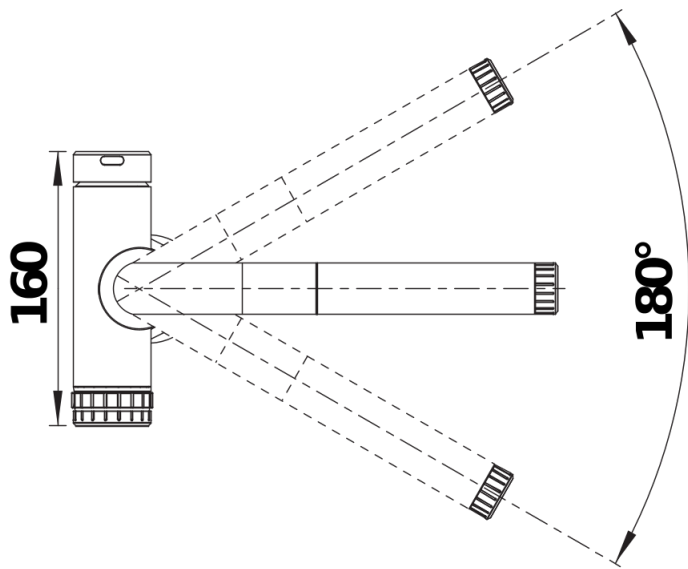

Farben

Verfügbare Farben
Edelstahl gebürstet

massiv Edelstahl gebürstet

Planungshinweise

- Bitte gewährleisten Sie einen Mindestabstand von 50 mm zwischen der Rückwand und der Mitte der Hahnlochbohrung, um eine ordnungsgemäße Installation und Bedienung des Wasserhahns zu ermöglichen.

Lieferumfang

- 6-in-1 L-Form-Armatur für kaltes und warmes Wasser, gekühltes stilles, medium, sprudelndes oder kochendes Wasser
- Click and Touch: Auswahl vordefinierter Wasserarten und Volumen in ml dank Skalierungsrad und intuitiver Touch-Bedienung
- 4 individuell einstellbare Wasserpräferenzen
- Schutzmechanismus für die sichere Handhabung von kochendem Wasser
- 180° schwenkbarer Auslauf für Mischwasser und veredelttes Wasser
- Material: massiver Edelstahl
- Ø 35 mm Armaturenbohrung erforderlich
- Schnelle und einfache professionelle Installation mit BLANCOLock
- Mit Keramikscheiben-Kartusche
- Patentierter Strahlregler für deutlich reduzierte Verkalkung
- Ausziehbare Zwei-Strahl Brause für Mischwasser
- Flexible Anschlussleitungen, 700 mm lang, 3/8" Mutter
- Stabilisierungsplatte zur Erhöhung der Standfestigkeit der Armatur beim Einbau in Edelstahlspülen
- Mit Rückflussverhinderer und somit garantiert rücklaufsicher nach EN 1717

Details

Schwenkbereich

Seitenansicht Hebel 2D

Seitenansicht