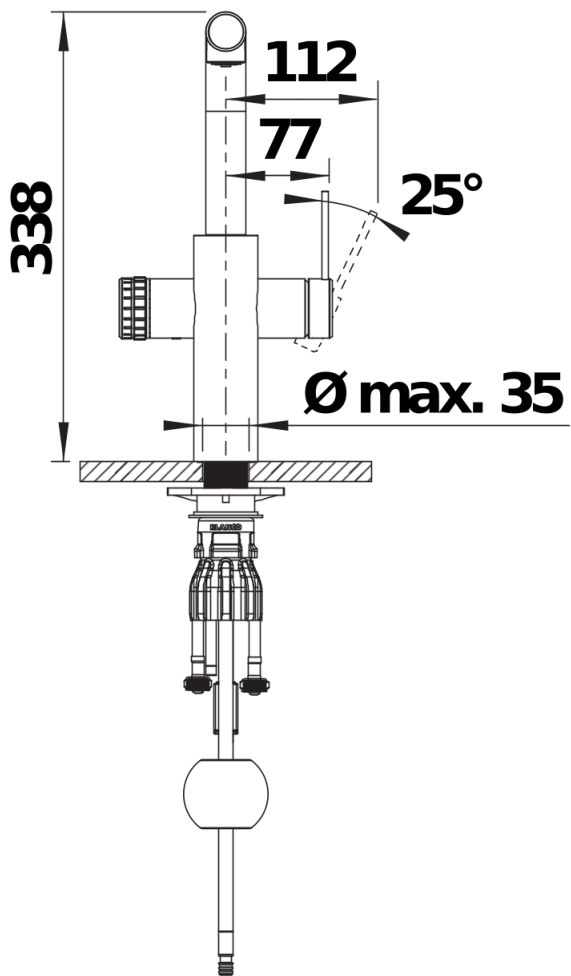

Farben

PVD satin gold

Verfügbare Farben

satin platinum

satin gold

satin dark steel

Planungshinweise

- Bitte gewährleisten Sie einen Mindestabstand von 50 mm zwischen der Rückwand und der Mitte der Hahnlochbohrung, um eine ordnungsgemäße Installation und Bedienung des Wasserhahns zu ermöglichen.

Lieferumfang

- 6-in-1 L-Form-Armatur für kaltes und warmes Wasser, gekühltes stilles, medium, sprudelndes oder kochendes Wasser
- Click and Touch: Auswahl vordefinierter Wasserarten und Volumen in ml dank Skalierungsrad und intuitiver Touch-Bedienung
- 4 individuell einstellbare Wasserpräferenzen
- Schutzmechanismus für die sichere Handhabung von kochendem Wasser
- 180° schwenkbarer Auslauf für Mischwasser und veredelttes Wasser
- Material: massiver Edelstahl
- Ø 35 mm Armaturenbohrung erforderlich
- Schnelle und einfache professionelle Installation mit BLANCO Lock
- Mit Keramikscheiben-Kartusche
- Patentierter Strahlregler für deutlich reduzierte Verkalkung
- Ausziehbare Zweistrahldüse für Mischwasser
- Flexible Anschlussleitungen, 700 mm lang, 3/8" Mutter
- Stabilisierungsplatte zur Erhöhung der Standfestigkeit der Armatur beim Einbau in Edelstahlspülen
- Mit Rückflussverhinderer und somit garantiert rücklaufsicher nach EN 1717

Details

Schwenkbereich

Seitenansicht Hebel 2D