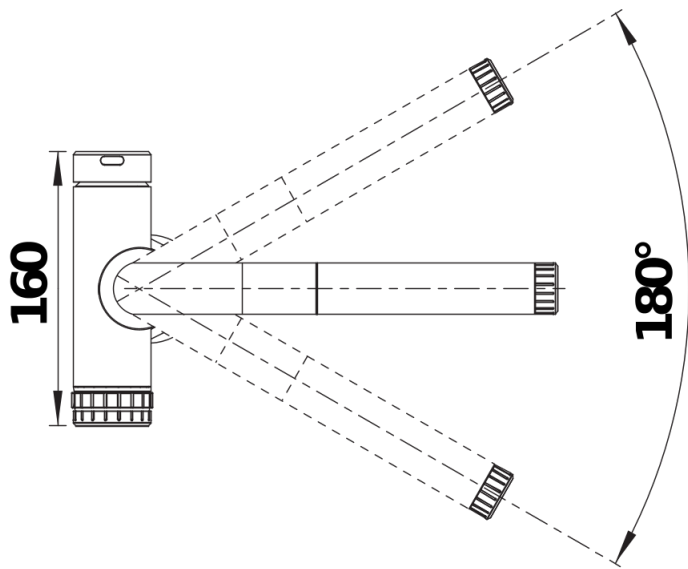

Farben

PVD satin gold

Verfügbare Farben

satin platinum

satin gold

satin dark steel

Planungshinweise

- Bitte gewährleisten Sie einen Mindestabstand von 50 mm zwischen der Rückwand und der Mitte der Hahnlochbohrung, um eine ordnungsgemäße Installation und Bedienung des Wasserhahns zu ermöglichen.

Lieferumfang

- 6-in-1 L-Form-Armatur für kaltes und warmes Wasser, gekühltes stilles, medium, sprudelndes oder kochendes Wasser
- Click and Touch: Auswahl vordefinierter Wasserarten und Volumen in ml dank Skalierungsrad und intuitiver Touch-Bedienung
- 4 individuell einstellbare Wasserpräferenzen
- Schutzmechanismus für die sichere Handhabung von kochendem Wasser
- 180° schwenkbarer Auslauf für Mischwasser und veredelttes Wasser
- Material: massiver Edelstahl
- Ø 35 mm Armaturenbohrung erforderlich
- Schnelle und einfache professionelle Installation mit BLANCO Lock
- Mit Keramikscheiben-Kartusche
- Patentierter Strahlregler für deutlich reduzierte Verkalkung
- Ausziehbare Zweistrahldüse für Mischwasser
- Flexible Anschlussleitungen, 700 mm lang, 3/8" Mutter
- Stabilisierungsplatte zur Erhöhung der Standfestigkeit der Armatur beim Einbau in Edelstahlspülen
- Mit Rückflussverhinderer und somit garantiert rücklaufsicher nach EN 1717

Details

Schwenkbereich

Seitenansicht Hebel 2D