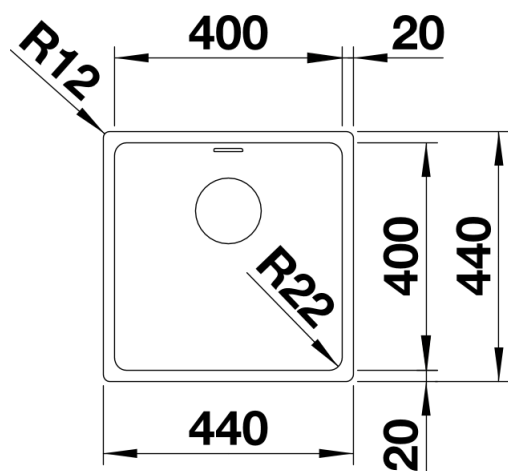

## Planungshinweise

---

- Für Einbau von Küchenarmatur, Abлаuffernbedienung oder Spülmittelspender in Schichtstoffplatten benötigen Sie ein flexibles Dichtungsband, Art.-Nr. 120 055.
- Bitte beachten Sie die Ausschnittdaten für das jeweilige Einbauverfahren.

## Lieferumfang

---

- Ablaufgarnitur mit Raumsparrohr, 3 1/2" InFino-Korbventil, Befestigungsset

## Details

---

Aufsicht

Ausschnitt

Frontansicht

Seitenansicht