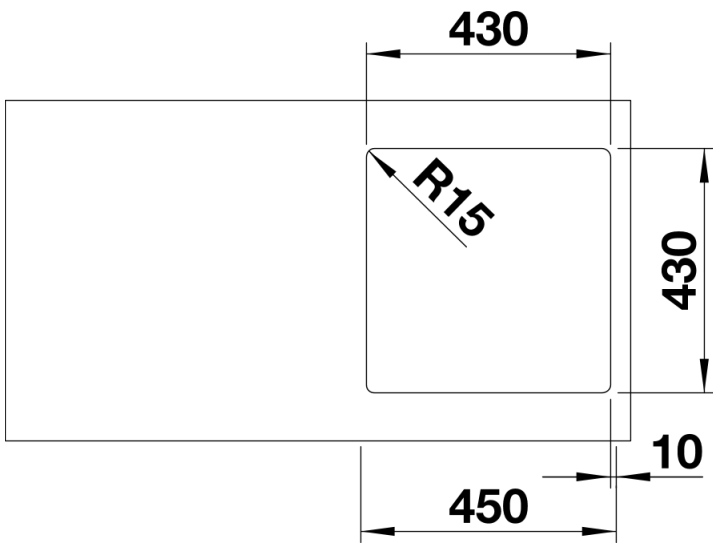

## Lieferumfang

---

- Ablaufgarnitur mit Raumsparrohr, 3 1/2" InFino-Korbventil, Befestigungsset

## Details

---

Aufsicht

Ausschnitt

Frontansicht

Seitenansicht