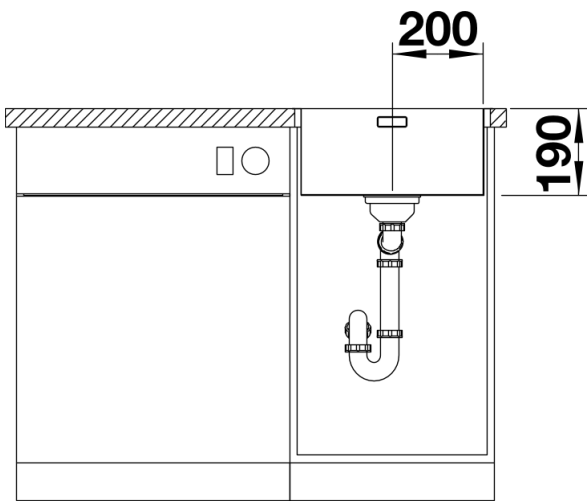

## Lieferumfang

---

- Ablaufgarnitur mit Raumsparrohr, 3 1/2" InFino-Korbventil, Befestigungsset

## Details

---

Aufsicht

Ausschnitt

Frontansicht

Seitenansicht