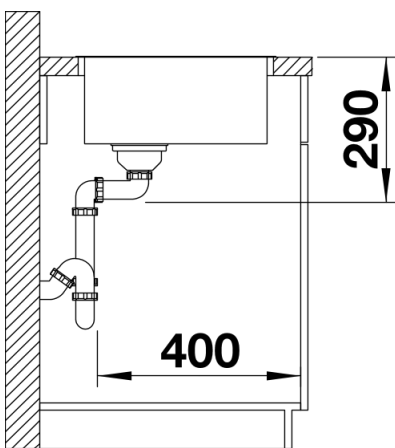

## Lieferumfang

---

- Ablaufgarnitur mit Raumsparrohr, 3 1/2" InFino-Korbventil, Befestigungsset

## Details

---

Aufsicht

Ausschnitt

Frontansicht

Seitenansicht