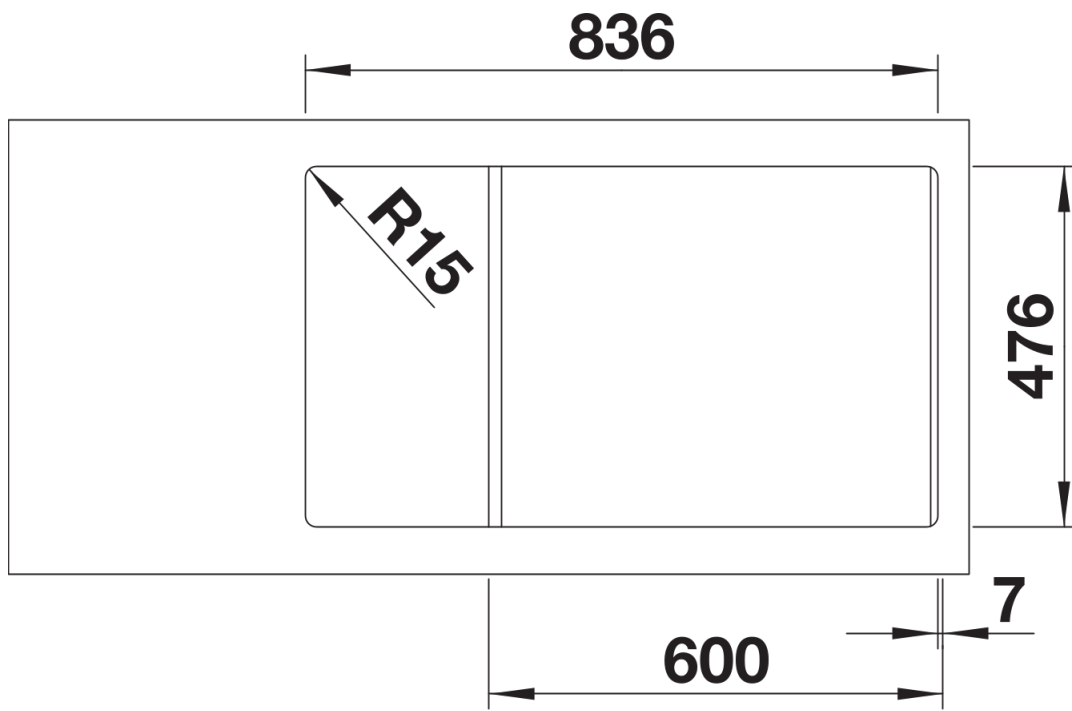

Planungshinweise

- Ausschnitt-Daten für alle Einbauverfahren finden Sie in unserem Internet-Download

Lieferumfang

- Multifunktionale Edelstahlschale
- Ablaufgarnitur mit platzsparendem Rohr
- 3 ½" InFino-Korbsieb mit Ablauf-Fernbedienung (Drehknopf)

227692 - Multifunktionsschale aus Edelstahl

Details

Aufsicht

Ausschnitt

Frontansicht

Seitenansicht