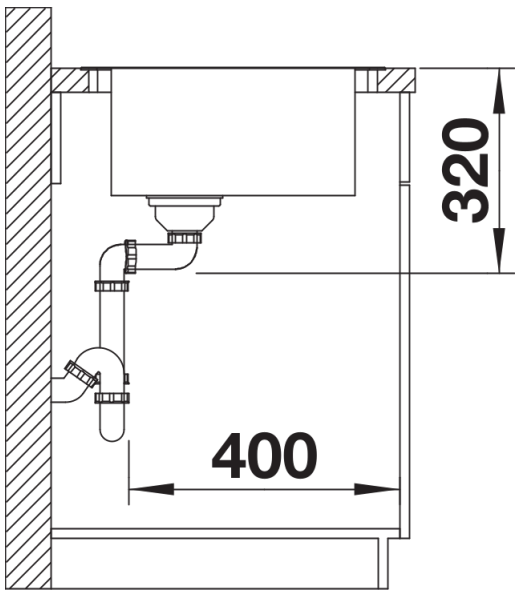

Planungshinweise

- Ausschnitt-Daten für alle Einbauverfahren finden Sie in unserem Internet-Download

Lieferumfang

- Multifunktionale Edelstahlschale
- Ablaufgarnitur mit platzsparendem Rohr
- 3 ½" InFino-Korbsieb mit Ablauf-Fernbedienung (Drehknopf)

227692 - Multifunktionsschale aus Edelstahl

Details

Aufsicht

Ausschnitt

Frontansicht

Seitenansicht