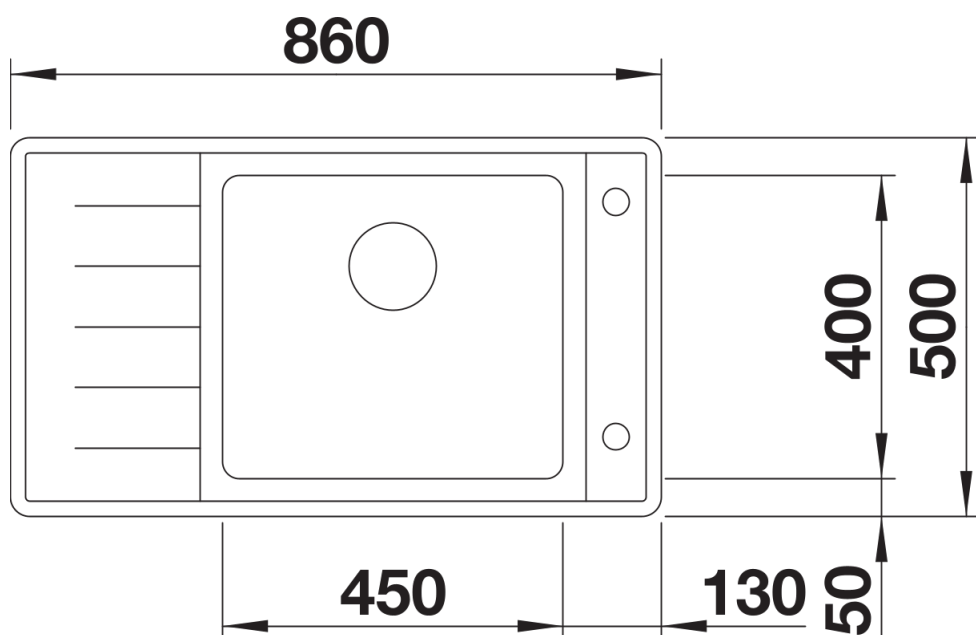

Planungshinweise

- Ausschnitt-Daten für alle Einbauverfahren finden Sie in unserem Internet-Download

Lieferumfang

- Multifunktionale Edelstahlschale
- Ablaufgarnitur mit platzsparendem Rohr
- 3 ½" InFino-Korbsieb mit Ablauf-Fernbedienung (Drehknopf)

227692 - Multifunktionsschale aus Edelstahl

Details

Aufsicht

Ausschnitt

Frontansicht

Seitenansicht