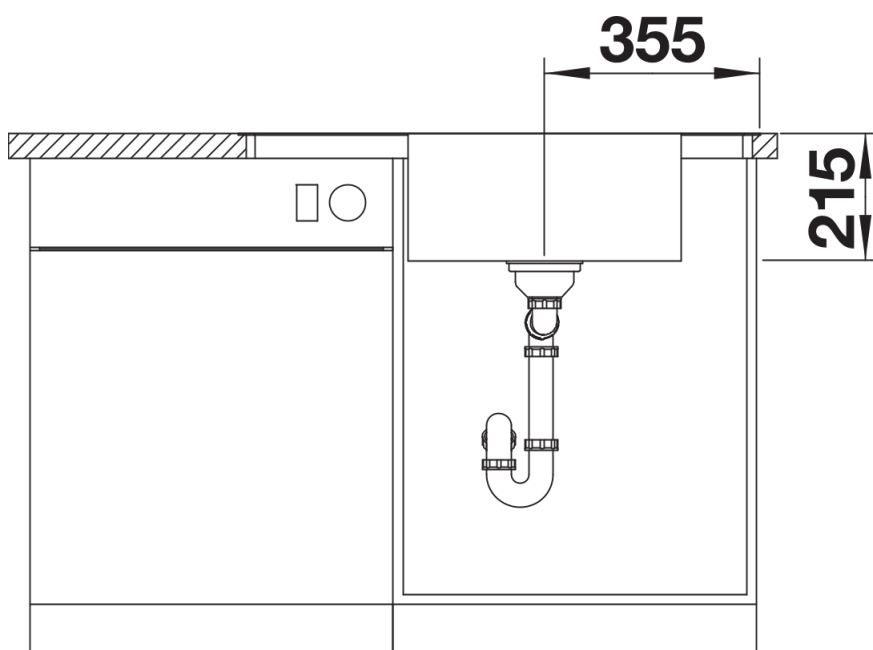

Planungshinweise

- Ausschnitt-Daten für alle Einbauverfahren finden Sie in unserem Internet-Download

Lieferumfang

- Multifunktionale Edelstahlschale
- Ablaufgarnitur mit platzsparendem Rohr
- 3 ½" InFino-Korbsieb mit Ablauf-Fernbedienung (Drehknopf)

227692 - Multifunktionsschale aus Edelstahl

Details

Aufsicht

Ausschnitt

Frontansicht

Seitenansicht