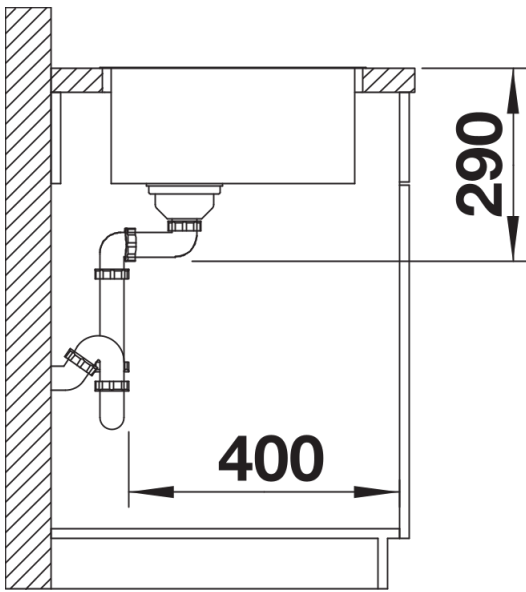

## Lieferumfang

---

- Ablaufgarnitur mit Raumsparrohr
- 3 ½" InFino-Korbventil
- Befestigungsset

## Details

---

Aufsicht

Ausschnitt

Frontansicht

Seitenansicht