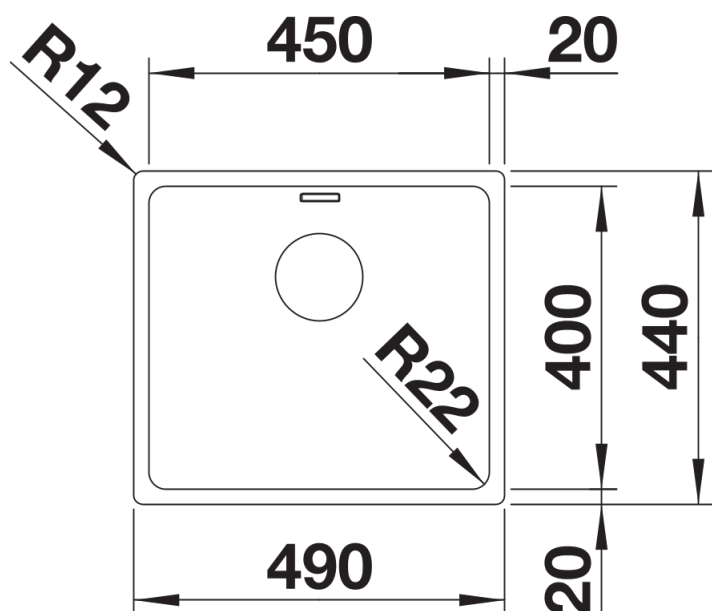

## Produktdatenblatt ANDANO 450-IF

Art. Nr. 522961

Vorteil

---

- Ausgewogene Komposition optischer und funktionaler Elemente
- Moderne Gesamtanmutung durch harmonisches Zusammenspiel von Eck- und Bodenradien und der Seidenglanz-Oberfläche
- Hochwertige Ausstattung mit verdecktem Überlauf C-overflow und Ablaufsystem InFino – elegant integriert und besonders pflegeleicht
- Großes Beckenvolumen und praktisch nutzbare Bodenfläche
- Eleganter IF-Flachrand für den flächenbündigen und aufliegenden Einbau
- Edles Zubehör optional erhältlich

## Details

---

Aufsicht

Ausschnitt

Frontansicht

Seitenansicht