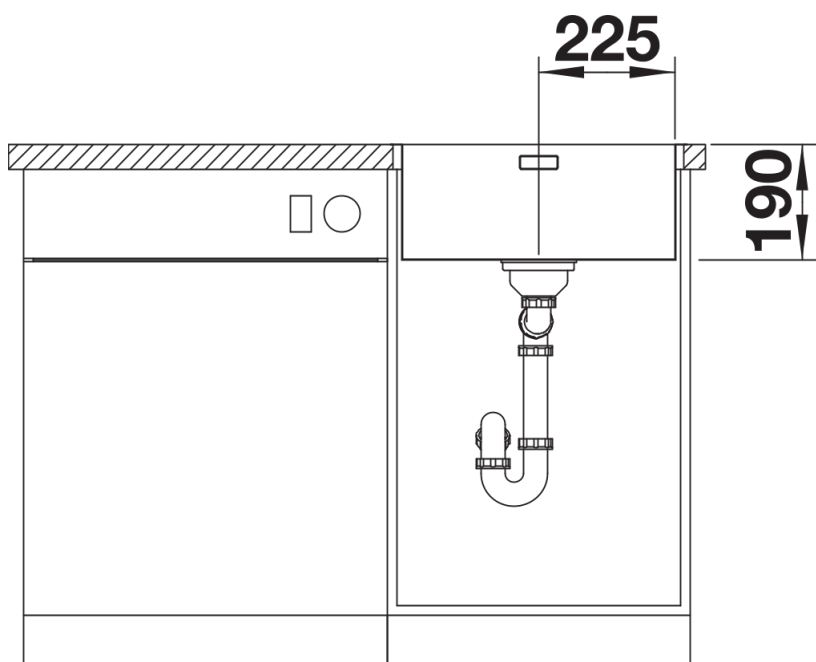

## Lieferumfang

---

- Ablaufgarnitur mit Raumsparrohr
- 3 ½" InFino-Korbventil
- Befestigungsset

## Details

---

Aufsicht

Ausschnitt

Frontansicht

Seitenansicht