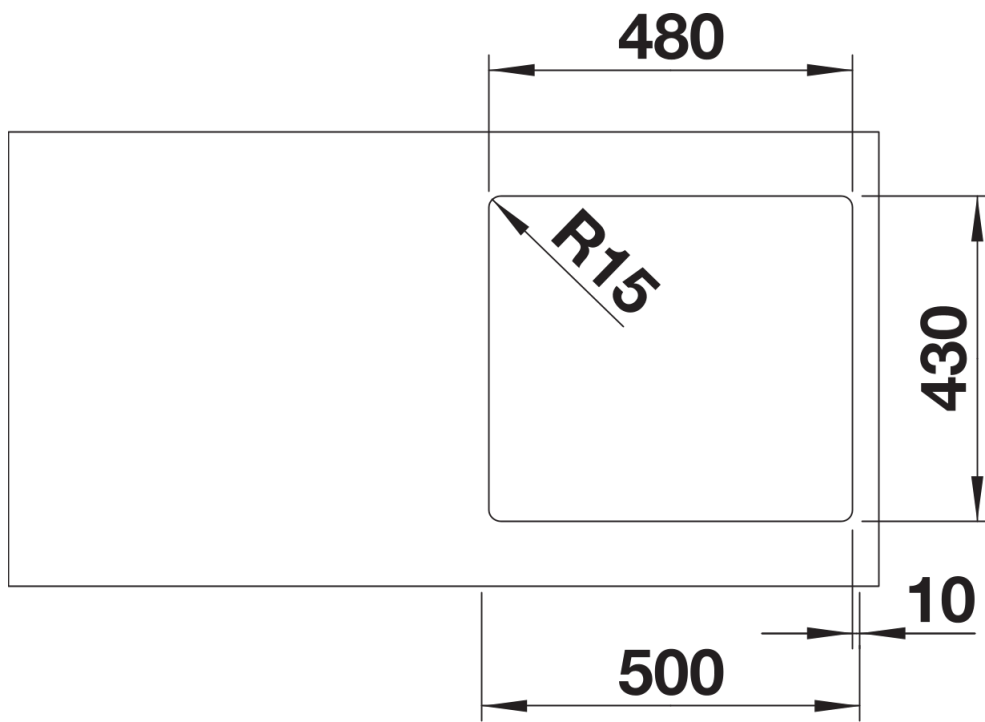

## Lieferumfang

---

- Ablaufgarnitur mit Raumsparrohr
- 3 ½" InFino-Korbventil
- Befestigungsset

## Details

---

Aufsicht

Ausschnitt

Frontansicht

Seitenansicht