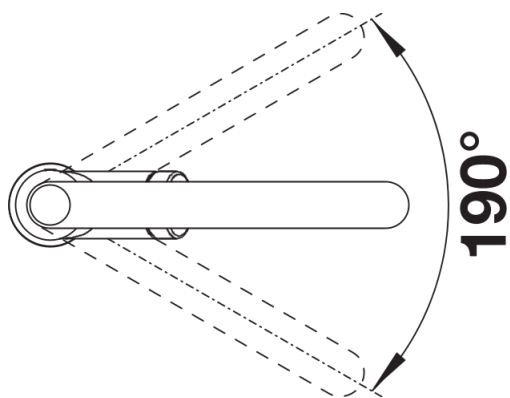

Produktdatenblatt CARENA-S Vario

Art. Nr. 521356

Vorteil

- Moderne Premium-Armatur
- Verdeckte, herausziehbare Zweistrahlblause mit Umschalt-Funktion
- Bogenförmiger, hoher Auslauf für leichtes Befüllen von Töpfen und Vasen
- Hoch ansetzender, ergonomischer Bedienhebel

Farben

Verfügbare Farben

chrom

galvanisch chrom

Lieferumfang

- 190° schwenkbarer Auslauf für größere Reichweite
- Ø 35 mm Armaturenbohrung erforderlich
- Mit Keramik-Scheibenkartusche
- Patentierter Strahlregler für deutlich reduzierte Verkalkung
- Brause aus KunststoffVersteckte Brause mit Umschalttaste auf der Rückseite
- Nylonummantelter Brauseschlauch
- Schlauchgewicht für sicheren Rückzug
- Flexible Anschlussrohre, 500 mm lang und $\frac{3}{8}$ "-Mutter
- Stabilisierungsplatte zur Erhöhung der Standfestigkeit der Armatur beim Einbau in Edelstahlspülen
- Mit Rückflussverhinderer und somit garantiert rückflussfrei nach EN 1717

Details

Schwenkbereich

Seitenansicht Hebel 2D

Seitenansicht