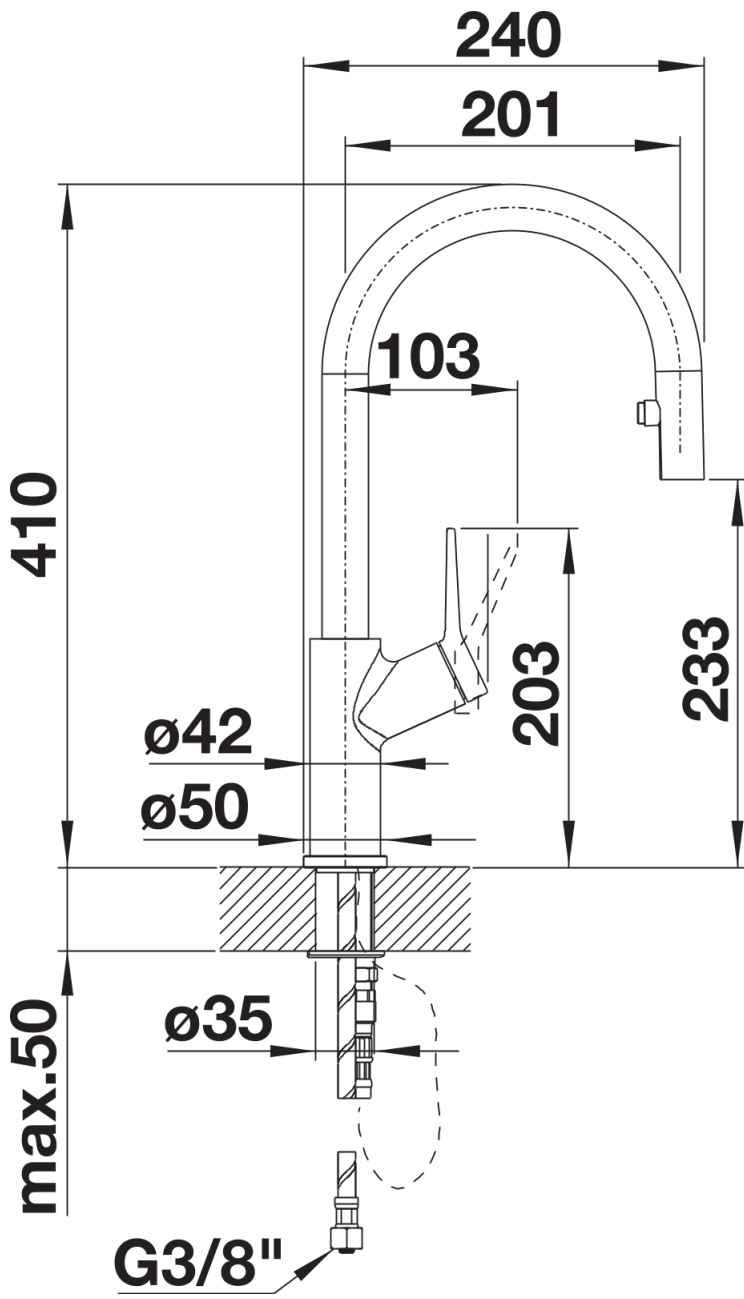

Farben

Verfügbare Farben

chrom

galvanisch chrom

Lieferumfang

- 190° schwenkbarer Auslauf für größere Reichweite
- Ø 35 mm Armaturenbohrung erforderlich
- Mit Keramik-Scheibenkartusche
- Patentierter Strahlregler für deutlich reduzierte Verkalkung
- Brause aus KunststoffVersteckte Brause mit Umschalttaste auf der Rückseite
- Nylonummantelter Brauseschlauch
- Schlauchgewicht für sicheren Rückzug
- Flexible Anschlussrohre, 500 mm lang und $\frac{3}{8}$ "-Mutter
- Stabilisierungsplatte zur Erhöhung der Standfestigkeit der Armatur beim Einbau in Edelstahlspülen
- Mit Rückflussverhinderer und somit garantiert rückflussfrei nach EN 1717

Details

Schwenkbereich

Seitenansicht Hebel 2D

Seitenansicht