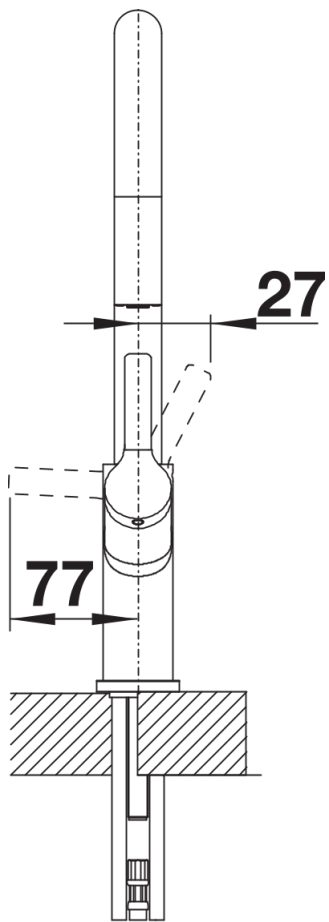

Produktdatenblatt CARENA-S Vario

Art. Nr. 521356

Vorteil

- Moderne Premium-Armatur
- Verdeckte, herausziehbare Zweistrahlblause mit Umschalt-Funktion
- Bogenförmiger, hoher Auslauf für leichtes Befüllen von Töpfen und Vasen
- Hoch ansetzender, ergonomischer Bedienhebel

Farben

Verfügbare Farben

chrom

galvanisch chrom

Lieferumfang

- 190° schwenkbarer Auslauf für größere Reichweite
- Ø 35 mm Armaturenbohrung erforderlich
- Mit Keramik-Scheibenkartusche
- Patentierter Strahlregler für deutlich reduzierte Verkalkung
- Brause aus KunststoffVersteckte Brause mit Umschalttaste auf der Rückseite
- Nylonummantelter Brauseschlauch
- Schlauchgewicht für sicheren Rückzug
- Flexible Anschlussrohre, 500 mm lang und $\frac{3}{8}$ "-Mutter
- Stabilisierungsplatte zur Erhöhung der Standfestigkeit der Armatur beim Einbau in Edelstahlspülen
- Mit Rückflussverhinderer und somit garantiert rückflussfrei nach EN 1717

Details

Schwenkbereich

Seitenansicht Hebel 2D

Seitenansicht