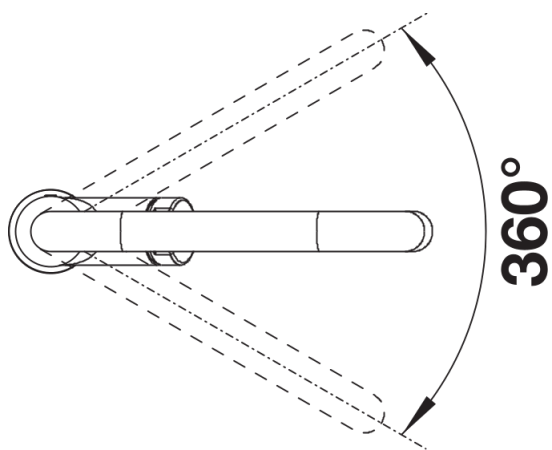

## Lieferumfang

---

- Auslauf schwenkbar 360°
- Hahnlochbohrung mit  $\varnothing$  35mm erforderlich
- Kartusche mit keramischen Dichtungen
- Flexible Anschlussschläuche mit 450 mm Länge und  $\frac{3}{8}$ " Mutter für besonders leichte und sichere Montage
- Patentierter Strahlregler für deutlich geringere Verkalkung
- Stabilisierungsplatte zur Erhöhung der Standfestigkeit der Küchenarmatur bei Einbau in Spülen aus Edelstahl
- LGA zertifiziert
- DVGW zertifiziert

## Details

---

Schwenkbereich

Seitenansicht Hebel 2D