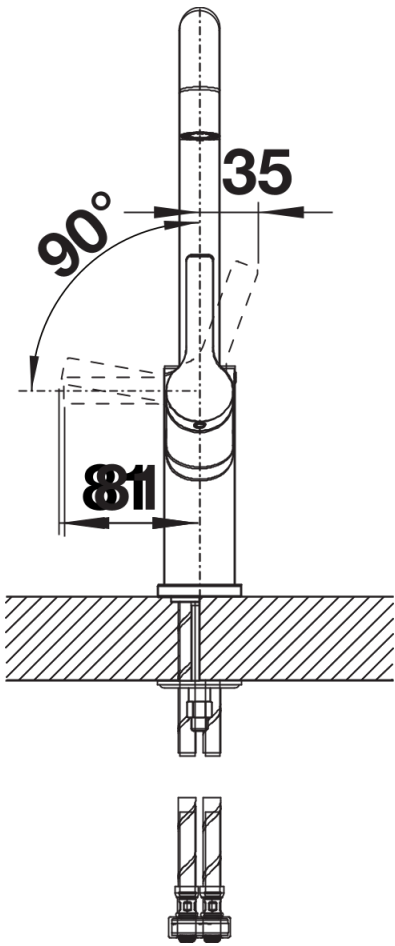

## Lieferumfang

---

- Auslauf schwenkbar 360°
- Hahnlochbohrung mit  $\varnothing$  35mm erforderlich
- Kartusche mit keramischen Dichtungen
- Flexible Anschlussschläuche mit 450 mm Länge und  $\frac{3}{8}$ " Mutter für besonders leichte und sichere Montage
- Patentierter Strahlregler für deutlich geringere Verkalkung
- Stabilisierungsplatte zur Erhöhung der Standfestigkeit der Küchenarmatur bei Einbau in Spülen aus Edelstahl
- LGA zertifiziert
- DVGW zertifiziert

## Details

---

Schwenkbereich

Seitenansicht Hebel 2D