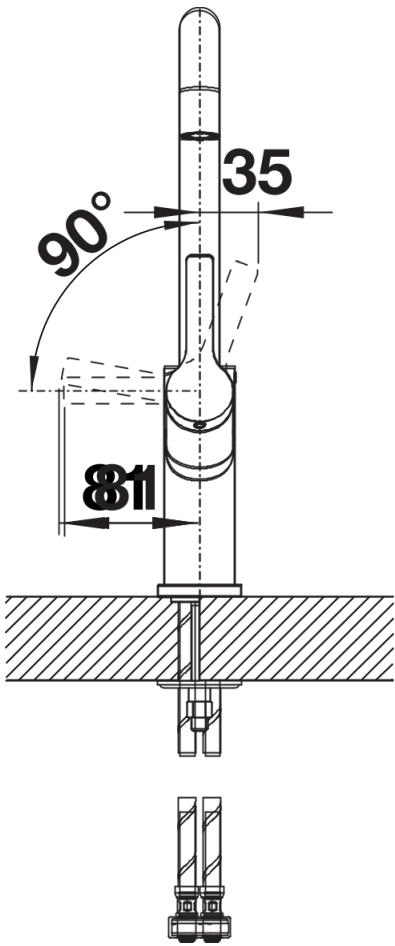

## Lieferumfang

---

- 360° schwenkbarer Auslauf für größere Reichweite
- Ø 35 mm Armaturenbohrung erforderlich
- Mit Keramikscheiben-Kartusche
- Patentierter Strahlregler für deutlich reduzierte Verkalkung
- Flexible Anschlussrohre, 500 mm lang und  $\frac{3}{8}$ "-Mutter
- Stabilisierungsplatte zur Erhöhung der Standfestigkeit der Armatur beim Einbau in Edelstahlspülen

## Details

---

Schwenkbereich

Seitenansicht Hebel 2D