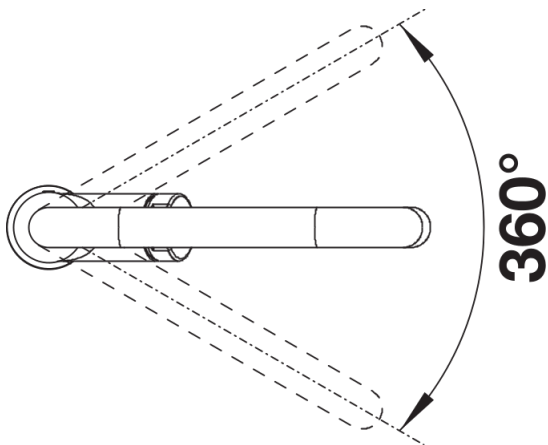

## Lieferumfang

---

- 360° schwenkbarer Auslauf für größere Reichweite
- Ø 35 mm Armaturenbohrung erforderlich
- Mit Keramikscheiben-Kartusche
- Patentierter Strahlregler für deutlich reduzierte Verkalkung
- Flexible Anschlussrohre, 500 mm lang und  $\frac{3}{8}$ "-Mutter
- Stabilisierungsplatte zur Erhöhung der Standfestigkeit der Armatur beim Einbau in Edelstahlspülen

## Details

---

Schwenkbereich

Seitenansicht Hebel 2D