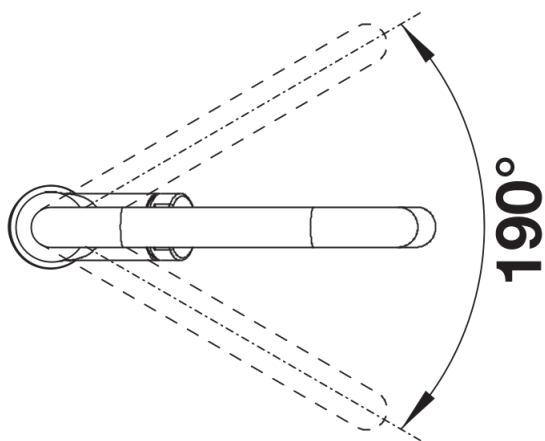

Produktdatenblatt JURENA-S

Art. Nr. 520765

Vorteil

- Markante Formgebung
- Smartes Konzept mit verdecktem, herausziehbarem Auslauf
- Hoher Auslauf für leichtes Befüllen von Töpfen und Vasen
- Hoch ansetzender, ergonomischer Bedienhebel

Farben

Verfügbare Farben

chrom

galvanisch chrom

Lieferumfang

- 190° schwenkbarer Auslauf für größere Reichweite
- Ø 35 mm Armaturenbohrung erforderlich
- Mit Keramik-Scheibenkartusche
- Patentierter Strahlregler für deutlich reduzierte Verkalkung
- Brause aus Kunststoff
- Versteckte Brause mit rückwärtigem Führungstift
- Nylonummantelter Brauseschlauch
- Schlauchgewicht für sicheren Rückzug
- Flexible Anschlussrohre, 500 mm lang und $\frac{3}{8}$ "-Mutter
- Stabilisierungsplatte zur Erhöhung der Standfestigkeit der Armatur beim Einbau in Edelstahlspülen
- Mit Rückflussverhinderer und somit garantiert rückflussfrei nach EN 1717

Details

Schwenkbereich

Seitenansicht Hebel 2D