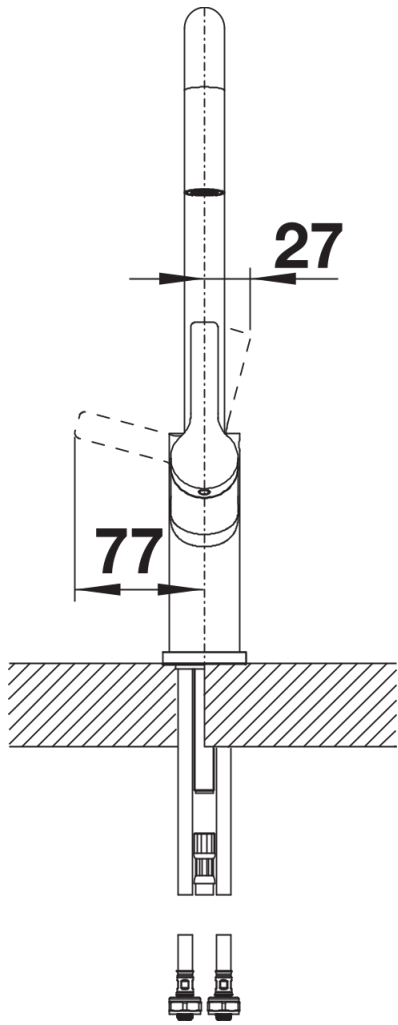

Produktdatenblatt JURENA-S

Art. Nr. 520765

Vorteil

- Markante Formgebung
- Smartes Konzept mit verdecktem, herausziehbarem Auslauf
- Hoher Auslauf für leichtes Befüllen von Töpfen und Vasen
- Hoch ansetzender, ergonomischer Bedienhebel

Farben

Verfügbare Farben

chrom

galvanisch chrom

Lieferumfang

- 190° schwenkbarer Auslauf für größere Reichweite
- Ø 35 mm Armaturenbohrung erforderlich
- Mit Keramik-Scheibenkartusche
- Patentierter Strahlregler für deutlich reduzierte Verkalkung
- Brause aus Kunststoff
- Versteckte Brause mit rückwärtigem Führungstift
- Nylonummantelter Brauseschlauch
- Schlauchgewicht für sicheren Rückzug
- Flexible Anschlussrohre, 500 mm lang und $\frac{3}{8}$ "-Mutter
- Stabilisierungsplatte zur Erhöhung der Standfestigkeit der Armatur beim Einbau in Edelstahlspülen
- Mit Rückflussverhinderer und somit garantiert rückflussfrei nach EN 1717

Details

Schwenkbereich

Seitenansicht Hebel 2D