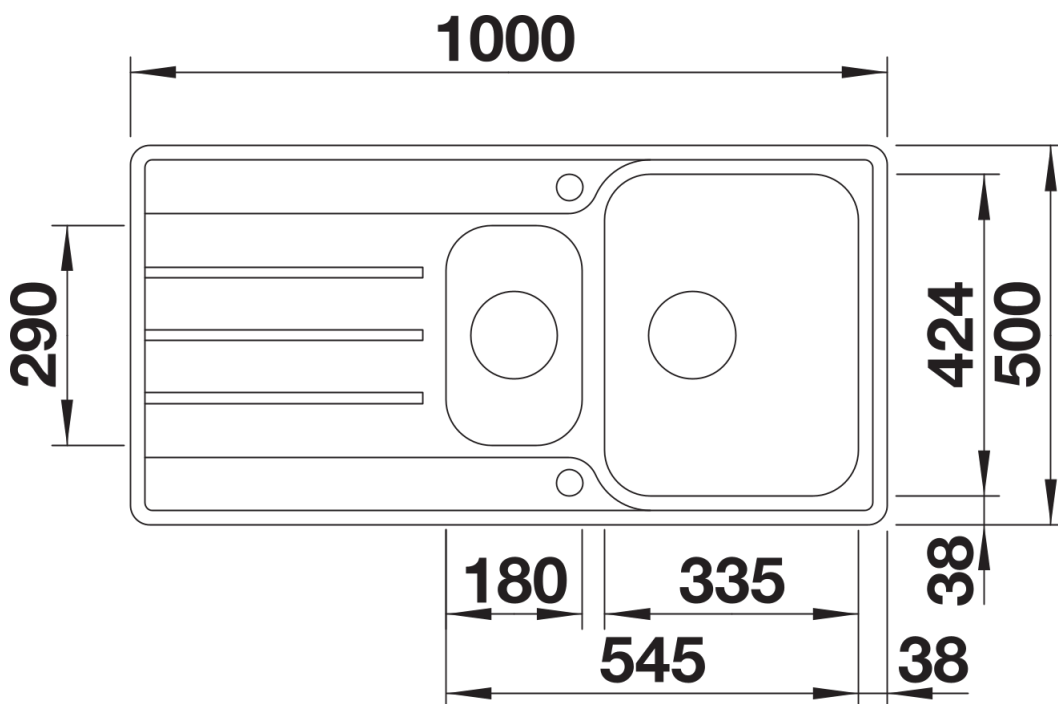

## Produktdatenblatt LEMIS 6 S-IF

Art. Nr. 523033

Vorteil

---

- Moderne, klare Gestaltung
- Großes Beckenvolumen plus Zusatzbecken
- Großzügige Batteriebänke und Abtropffläche
- Eleganter IF-Flachrand für flächenbündigen oder aufliegenden Einbau
- Reversibel einbaubar
- 3 1/2" Korbventil
- Mit Abfließenbedienung

## Lieferumfang

---

- Ablaufgarnitur mit Raumsparrohr
- 2 x 3 1/2" Korbventil mit Abлаuffernbedienung (Drehbetätigung) für das Hauptbecken

## Aufsicht

Ausschnitt

Frontansicht

Seitenansicht