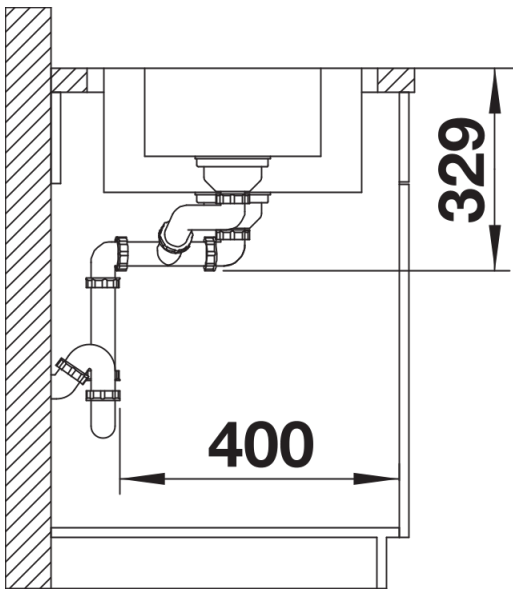

## Produktdatenblatt LEMIS 6 S-IF

Art. Nr. 523033

Vorteil

---

- Moderne, klare Gestaltung
- Großes Beckenvolumen plus Zusatzbecken
- Großzügige Batteriebänke und Abtropffläche
- Eleganter IF-Flachrand für flächenbündigen oder aufliegenden Einbau
- Reversibel einbaubar
- 3 1/2" Korbventil
- Mit Abfließenbedienung

## Lieferumfang

---

- Ablaufgarnitur mit Raumsparrohr
- 2 x 3 1/2" Korbventil mit Abлаuffernbedienung (Drehbetätigung) für das Hauptbecken

## Aufsicht

Ausschnitt

Frontansicht

Seitenansicht