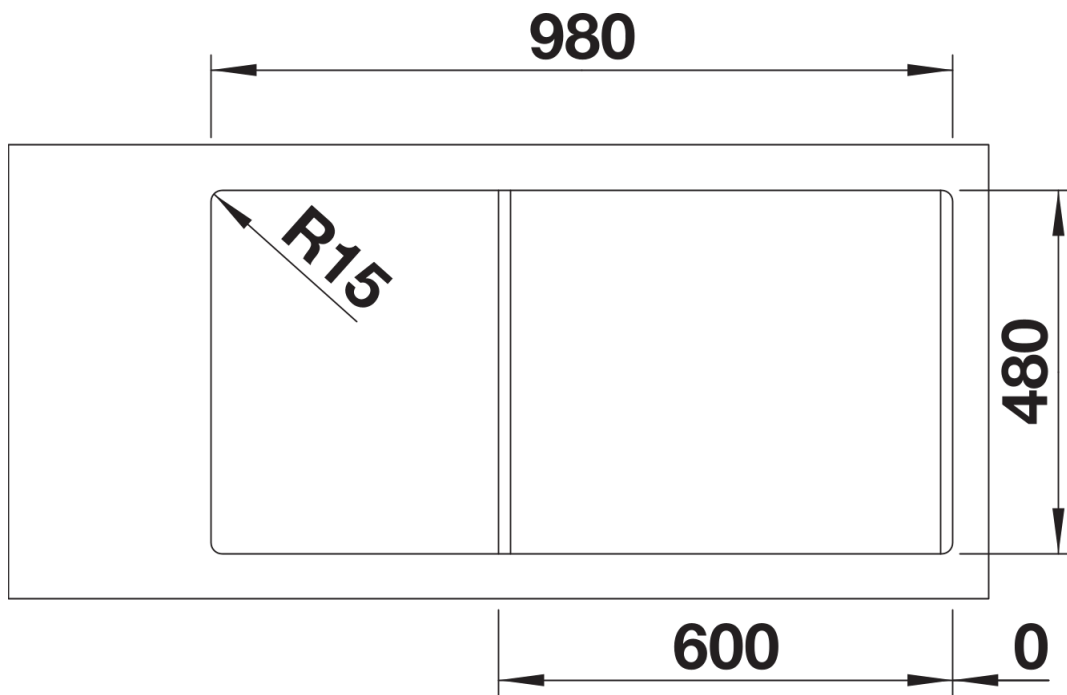

## Produktdatenblatt LEMIS 6 S-IF

Art. Nr. 523033

Vorteil

---

- Moderne, klare Gestaltung
- Großes Beckenvolumen plus Zusatzbecken
- Großzügige Batteriebänke und Abtropffläche
- Eleganter IF-Flachrand für flächenbündigen oder aufliegenden Einbau
- Reversibel einbaubar
- 3 1/2" Korbventil
- Mit Abfließenbedienung

## Lieferumfang

---

- Ablaufgarnitur mit Raumsparrohr
- 2 x 3 1/2" Korbventil mit Abлаuffernbedienung (Drehbetätigung) für das Hauptbecken

## Aufsicht

Ausschnitt

Frontansicht

Seitenansicht