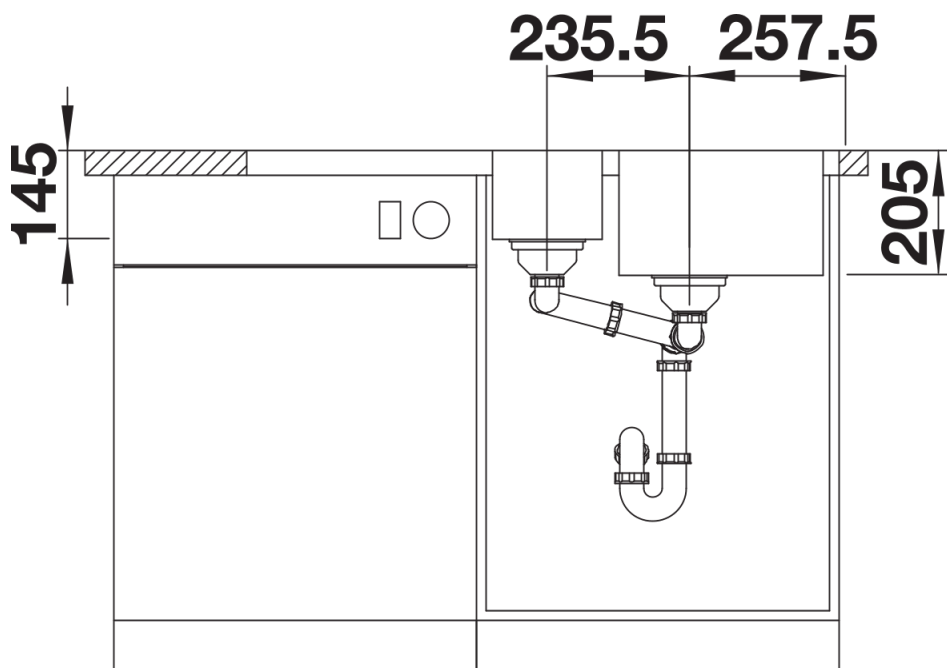

## Produktdatenblatt LEMIS 6 S-IF

Art. Nr. 523033

Vorteil

---

- Moderne, klare Gestaltung
- Großes Beckenvolumen plus Zusatzbecken
- Großzügige Batteriebänke und Abtropffläche
- Eleganter IF-Flachrand für flächenbündigen oder aufliegenden Einbau
- Reversibel einbaubar
- 3 1/2" Korbventil
- Mit Abfließenbedienung

## Lieferumfang

---

- Ablaufgarnitur mit Raumsparrohr
- 2 x 3 1/2" Korbventil mit Abлаuffernbedienung (Drehbetätigung) für das Hauptbecken

## Aufsicht

Ausschnitt

Frontansicht

Seitenansicht