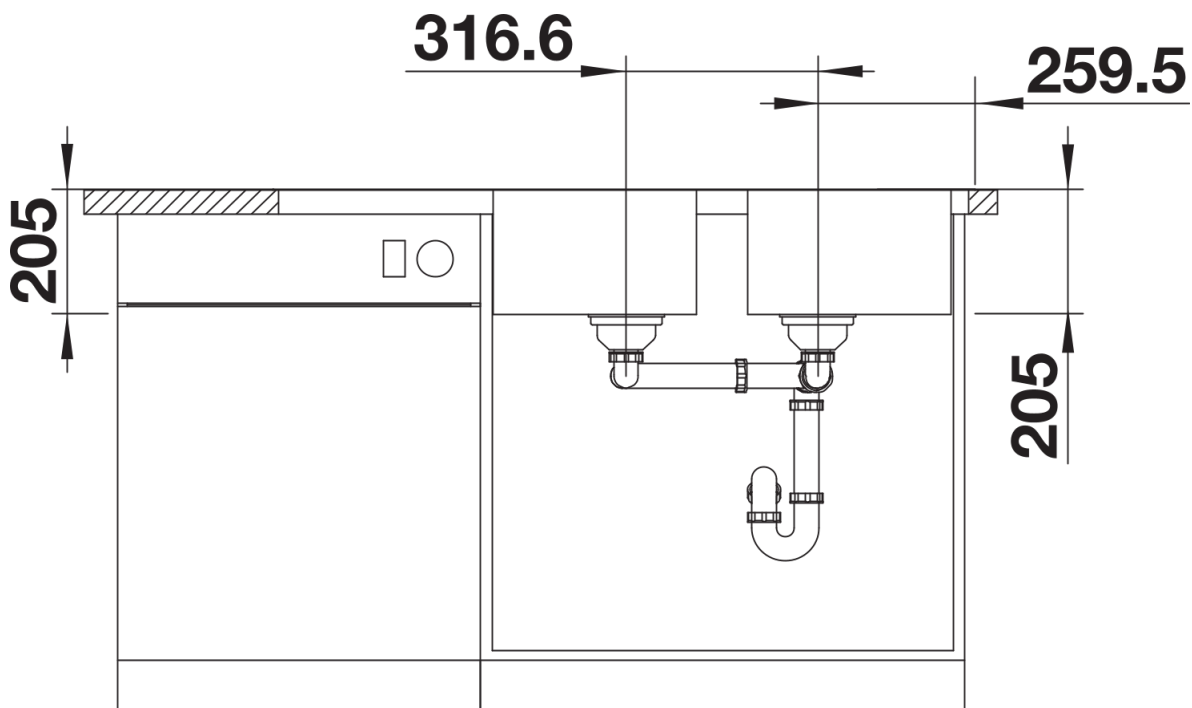

Produktdatenblatt LEMIS 8 S-IF

Art. Nr. 523037

Vorteil

- Moderne, klare Gestaltung
- Großes Beckenvolumen mit zwei Becken
- Großzügige Batteriebank und Abtropffläche
- Eleganter IF-Flachrand für flächenbündigen oder aufliegenden Einbau
- Reversibel einbaubar
- 3 ½" Korbventil
- Mit Abflauffernbedienung

Lieferumfang

- Ablaufgarnitur mit Raumsparrohr
- 2 x 3 1/2" Korbventil mit Abлаuffernbedienung (Drehbetätigung) für 1 Becken

Details

Aufsicht

Ausschnitt

Frontansicht

Seitenansicht