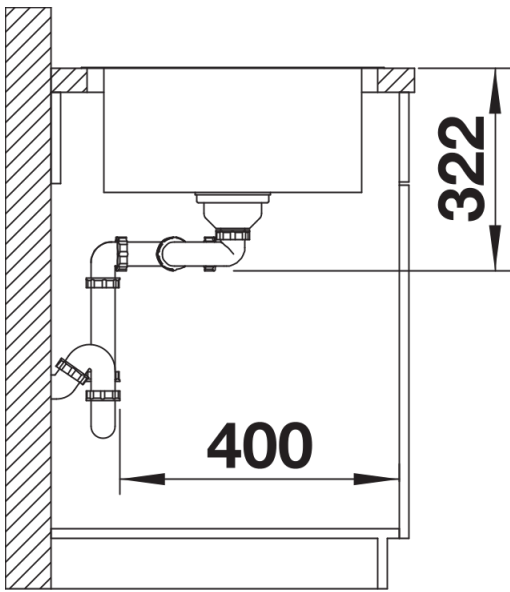

Produktdatenblatt LEMIS 8 S-IF

Art. Nr. 523037

Vorteil

- Moderne, klare Gestaltung
- Großes Beckenvolumen mit zwei Becken
- Großzügige Batteriebank und Abtropffläche
- Eleganter IF-Flachrand für flächenbündigen oder aufliegenden Einbau
- Reversibel einbaubar
- 3 ½" Korbventil
- Mit Abflauffernbedienung

Lieferumfang

- Ablaufgarnitur mit Raumsparrohr
- 2 x 3 1/2" Korbventil mit Abлаuffernbedienung (Drehbetätigung) für 1 Becken

Details

Aufsicht

Ausschnitt

Frontansicht

Seitenansicht