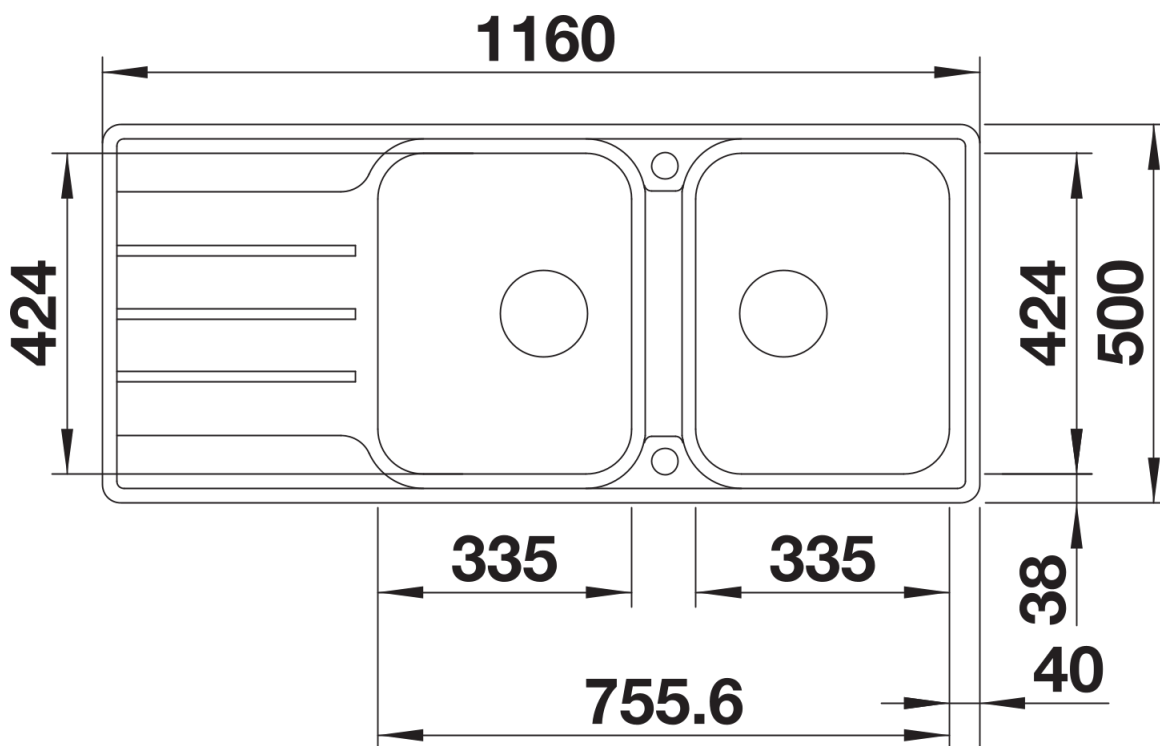

Produktdatenblatt LEMIS 8 S-IF

Art. Nr. 523037

Vorteil

- Moderne, klare Gestaltung
- Großes Beckenvolumen mit zwei Becken
- Großzügige Batteriebank und Abtropffläche
- Eleganter IF-Flachrand für flächenbündigen oder aufliegenden Einbau
- Reversibel einbaubar
- 3 ½" Korbventil
- Mit Abflauffernbedienung

Lieferumfang

- Ablaufgarnitur mit Raumsparrohr
- 2 x 3 1/2" Korbventil mit Abлаuffernbedienung (Drehbetätigung) für 1 Becken

Details

Aufsicht

Ausschnitt

Frontansicht

Seitenansicht