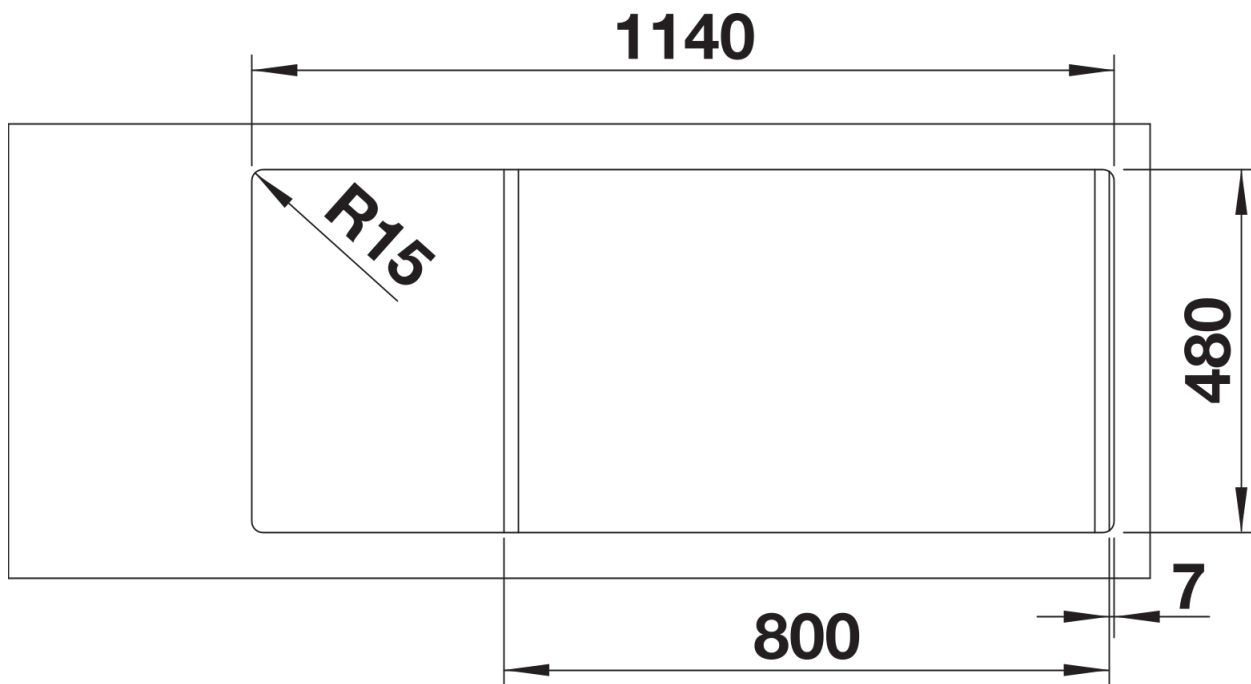

Produktdatenblatt LEMIS 8 S-IF

Art. Nr. 523037

Vorteil

- Moderne, klare Gestaltung
- Großes Beckenvolumen mit zwei Becken
- Großzügige Batteriebank und Abtropffläche
- Eleganter IF-Flachrand für flächenbündigen oder aufliegenden Einbau
- Reversibel einbaubar
- 3 ½" Korbventil
- Mit Abflauffernbedienung

Lieferumfang

- Ablaufgarnitur mit Raumsparrohr
- 2 x 3 1/2" Korbventil mit Abлаuffernbedienung (Drehbetätigung) für 1 Becken

Details

Aufsicht

Ausschnitt

Frontansicht

Seitenansicht