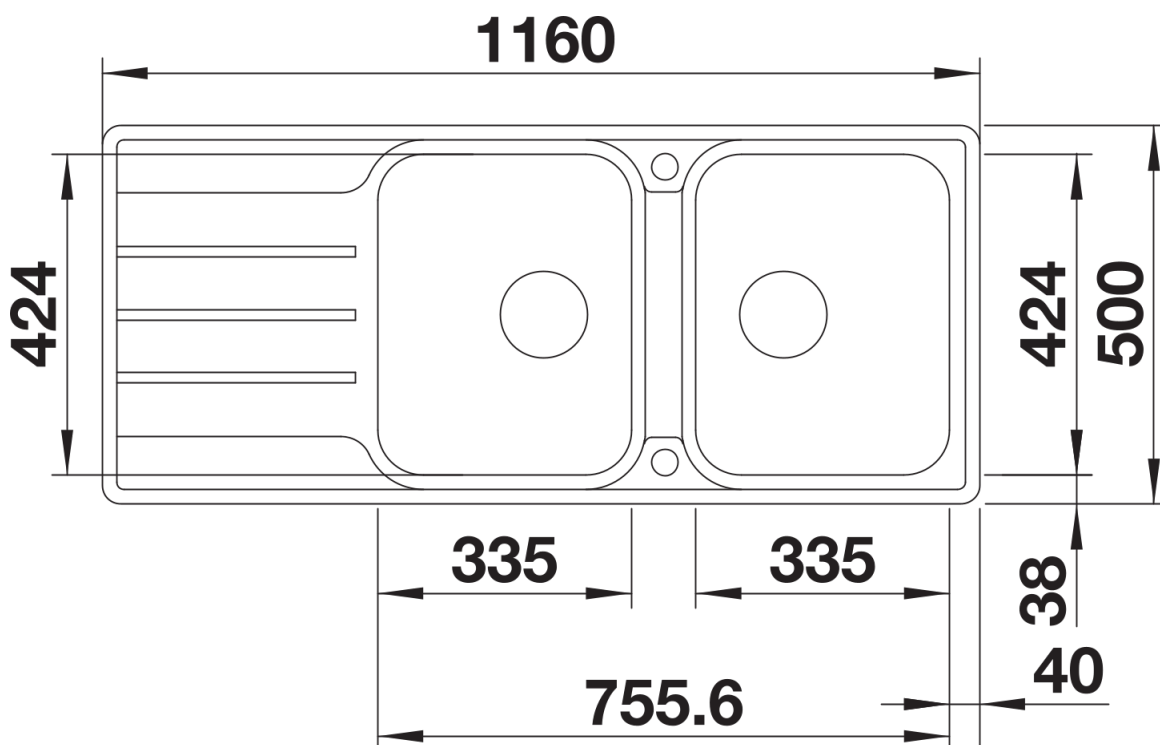

Produktdatenblatt LEMIS 8 S-IF

Art. Nr. 523037

Vorteil

- Moderne, klare Gestaltung
- Großes Beckenvolumen mit zwei Becken
- Großzügige Batteriebank und Abtropffläche
- Eleganter IF-Flachrand für flächenbündigen oder aufliegenden Einbau
- Reversibel einbaubar
- 3 ½" Korbventil
- Mit Abflauffernbedienung

Planungshinweise

- Ausschnitt-Daten für alle Einbauverfahren finden Sie in unserem Internet-Download

Lieferumfang

- Ablaufgarnitur mit Raumsparrohr
- 2 x 3 1/2" Korbventil mit Abauffernbedienung (Drehbetätigung) für 1 Becken

Details

Aufsicht

Ausschnitt

Frontansicht

Seitenansicht