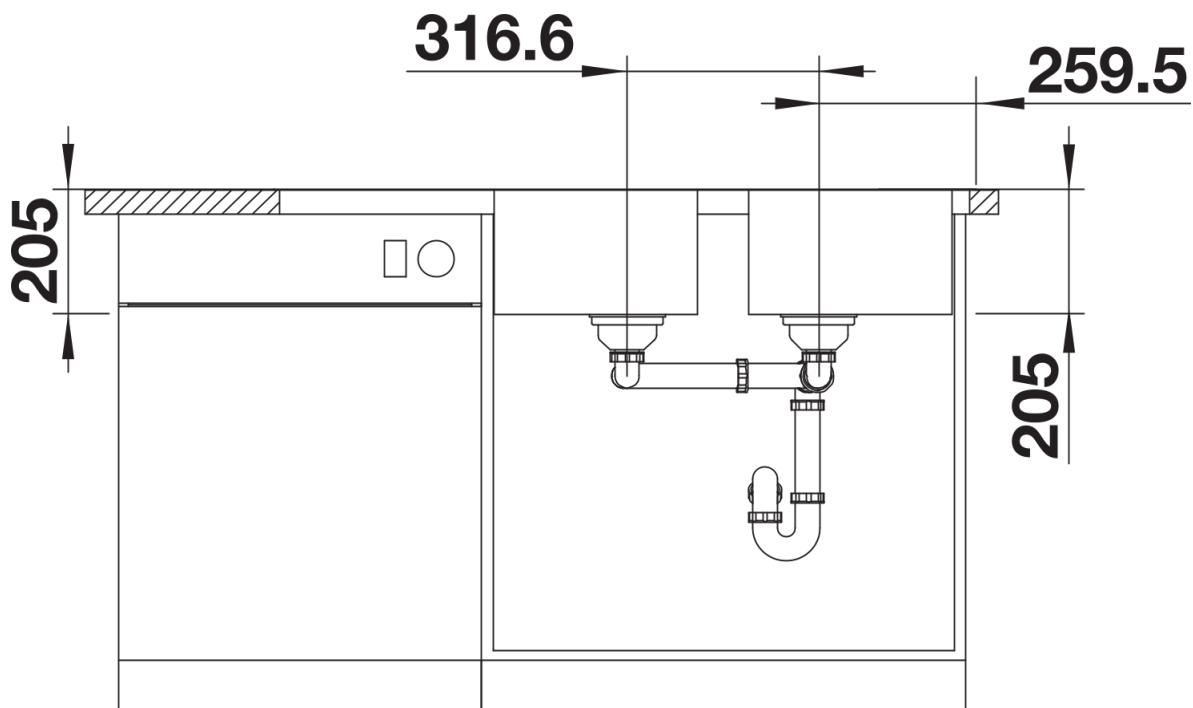

Produktdatenblatt LEMIS 8 S-IF

Art. Nr. 523037

Vorteil

- Moderne, klare Gestaltung
- Großes Beckenvolumen mit zwei Becken
- Großzügige Batteriebank und Abtropffläche
- Eleganter IF-Flachrand für flächenbündigen oder aufliegenden Einbau
- Reversibel einbaubar
- 3 ½" Korbventil
- Mit Abflauffernbedienung

Planungshinweise

- Ausschnitt-Daten für alle Einbauverfahren finden Sie in unserem Internet-Download

Lieferumfang

- Ablaufgarnitur mit Raumsparrohr
- 2 x 3 1/2" Korbventil mit Abauffernbedienung (Drehbetätigung) für 1 Becken

Details

Aufsicht

Ausschnitt

Frontansicht

Seitenansicht