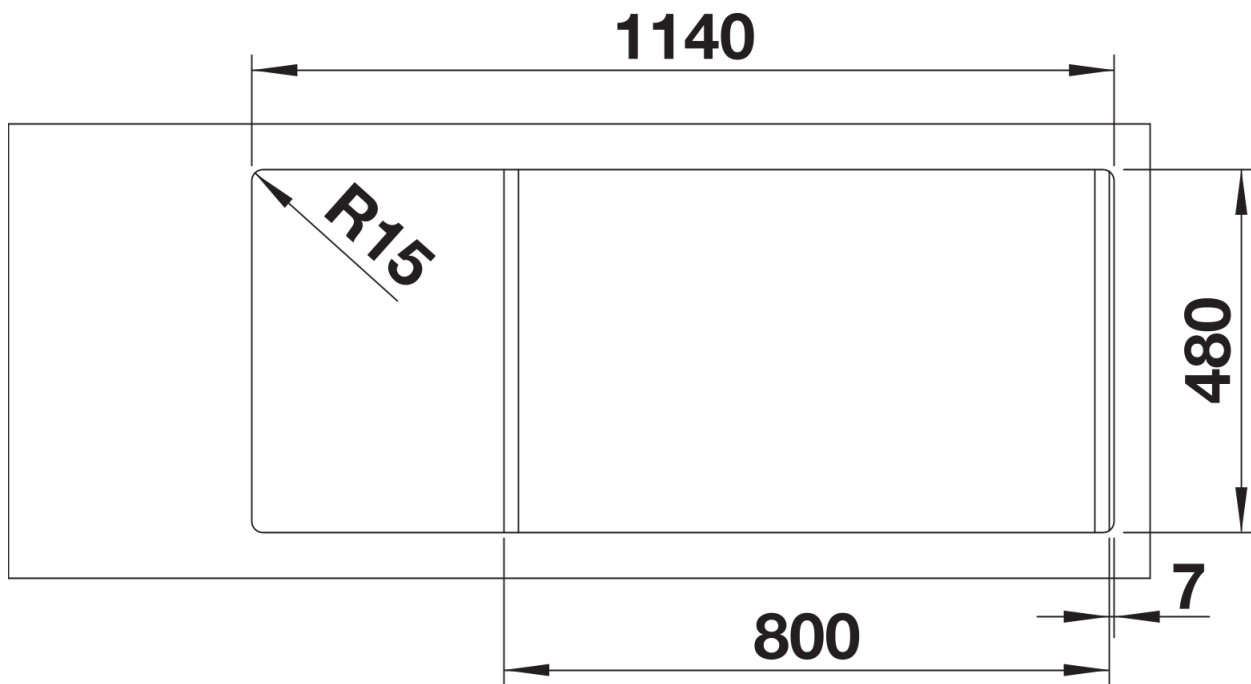

Produktdatenblatt LEMIS 8 S-IF

Art. Nr. 523037

Vorteil

- Moderne, klare Gestaltung
- Großes Beckenvolumen mit zwei Becken
- Großzügige Batteriebank und Abtropffläche
- Eleganter IF-Flachrand für flächenbündigen oder aufliegenden Einbau
- Reversibel einbaubar
- 3 ½" Korbventil
- Mit Abflauffernbedienung

Planungshinweise

- Ausschnitt-Daten für alle Einbauverfahren finden Sie in unserem Internet-Download

Lieferumfang

- Ablaufgarnitur mit Raumsparrohr
- 2 x 3 1/2" Korbventil mit Abauffernbedienung (Drehbetätigung) für 1 Becken

Details

Aufsicht

Ausschnitt

Frontansicht

Seitenansicht