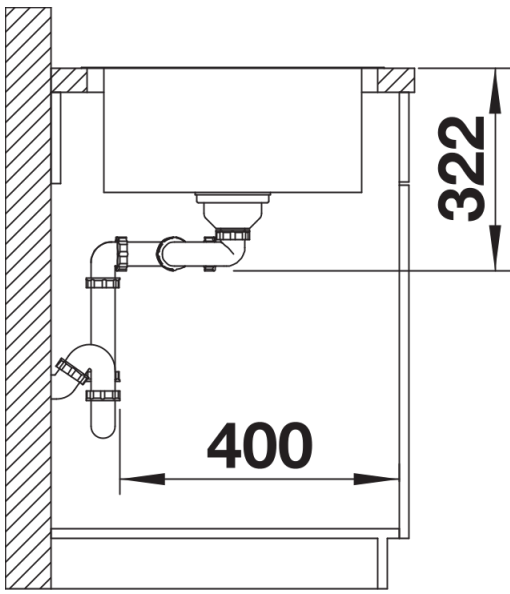

Produktdatenblatt LEMIS 8 S-IF

Art. Nr. 523037

Vorteil

- Moderne, klare Gestaltung
- Großes Beckenvolumen mit zwei Becken
- Großzügige Batteriebank und Abtropffläche
- Eleganter IF-Flachrand für flächenbündigen oder aufliegenden Einbau
- Reversibel einbaubar
- 3 ½" Korbventil
- Mit Abflauffernbedienung

Planungshinweise

- Ausschnitt-Daten für alle Einbauverfahren finden Sie in unserem Internet-Download

Lieferumfang

- Ablaufgarnitur mit Raumsparrohr
- 2 x 3 1/2" Korbventil mit Abauffernbedienung (Drehbetätigung) für 1 Becken

Details

Aufsicht

Ausschnitt

Frontansicht

Seitenansicht