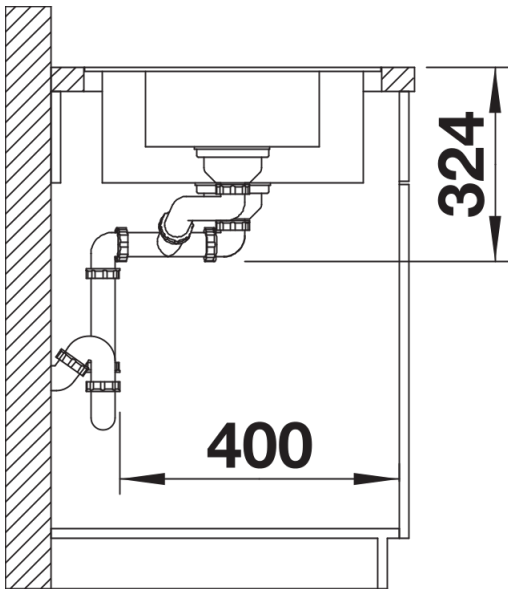

- Multifunktionsschale aus Edelstahl
- Ablaufgarnitur mit Raumsparrohr
- 2 x 3 ½" Korbventil mit integrierter Abлаuffernbedienung (Drehknopf) für das Hauptbecken

217796 - Multifunktionsschale aus Edelstahl

Details

Aufsicht

Ausschnitt

Frontansicht

Seitenansicht