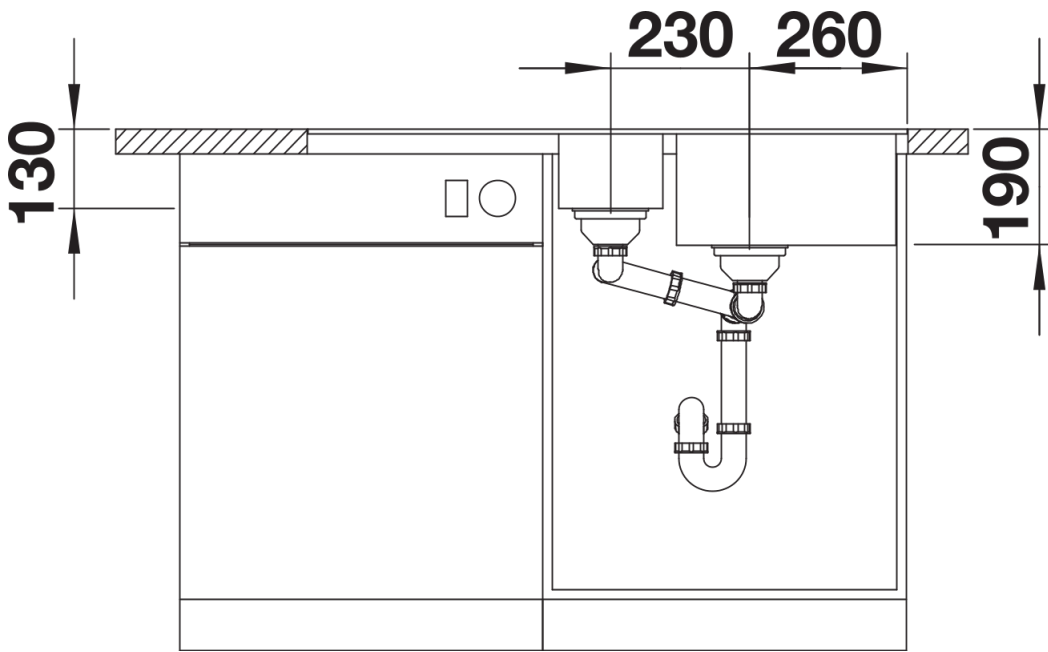

Produktdatenblatt METRA 6 S-F

Art. Nr. 519113

Vorteil

- Junge, geradlinige Gestaltung
- Besonders geräumiges Hauptbecken bietet viel Platz beim Spülen
- Das zusätzliche Becken und die geräumige Abtropffläche sorgen für ein hohes Maß an Komfort
- Reversibel einbaubar

- Multifunktionsschale aus Edelstahl
- Ablaufgarnitur mit Raumsparrohr
- 2 x 3 ½" Korbventil mit integrierter Abлаuffernbedienung (Drehknopf) für das Hauptbecken

217796 - Multifunktionsschale aus Edelstahl

Details

Aufsicht

Ausschnitt

Frontansicht

Seitenansicht