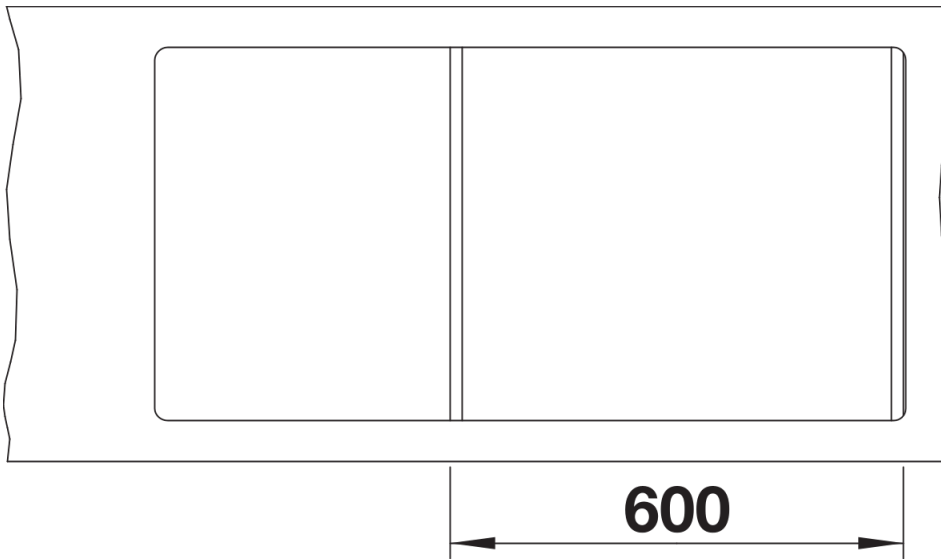

Produktdatenblatt METRA 6 S-F

Art. Nr. 519113

Vorteil

- Junge, geradlinige Gestaltung
- Besonders geräumiges Hauptbecken bietet viel Platz beim Spülen
- Das zusätzliche Becken und die geräumige Abtropffläche sorgen für ein hohes Maß an Komfort
- Reversibel einbaubar

- Multifunktionsschale aus Edelstahl
- Ablaufgarnitur mit Raumsparrohr
- 2 x 3 ½" Korbventil mit integrierter Abлаuffernbedienung (Drehknopf) für das Hauptbecken

217796 - Multifunktionsschale aus Edelstahl

Details

Aufsicht

Ausschnitt

Frontansicht

Seitenansicht