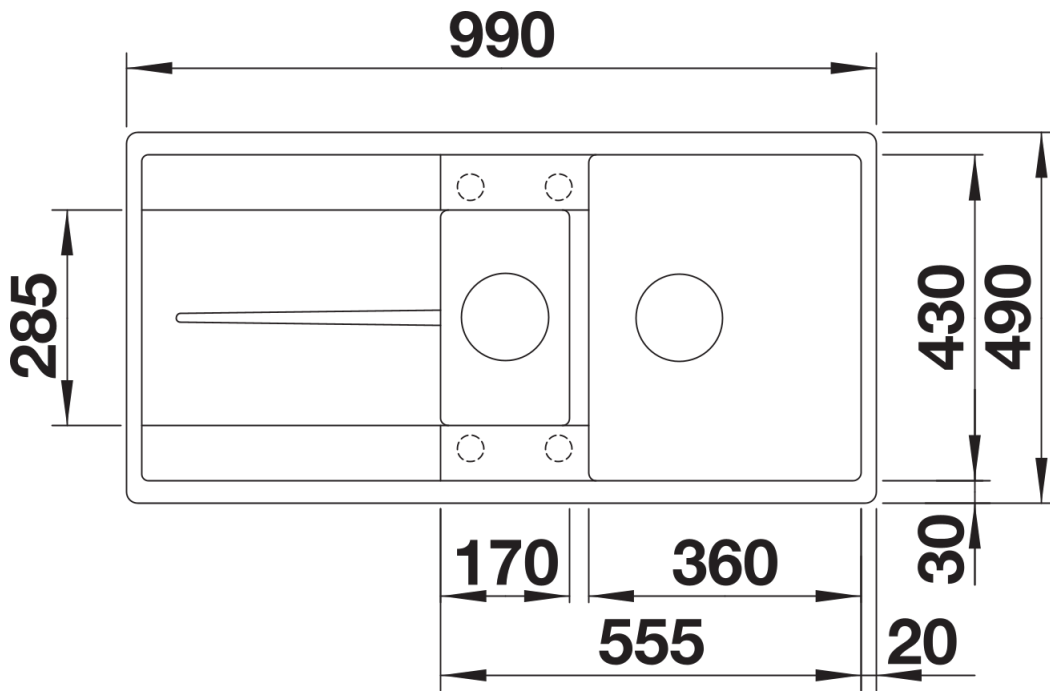

Produktdatenblatt METRA 6 S-F

Art. Nr. 519113

Vorteil

- Junge, geradlinige Gestaltung
- Besonders geräumiges Hauptbecken bietet viel Platz beim Spülen
- Das zusätzliche Becken und die geräumige Abtropffläche sorgen für ein hohes Maß an Komfort
- Reversibel einbaubar

- Multifunktionsschale aus Edelstahl
- Ablaufgarnitur mit Raumsparrohr
- 2 x 3 ½" Korbventil mit integrierter Abлаuffernbedienung (Drehknopf) für das Hauptbecken

217796 - Multifunktionsschale aus Edelstahl

Details

Aufsicht

Ausschnitt

Frontansicht

Seitenansicht