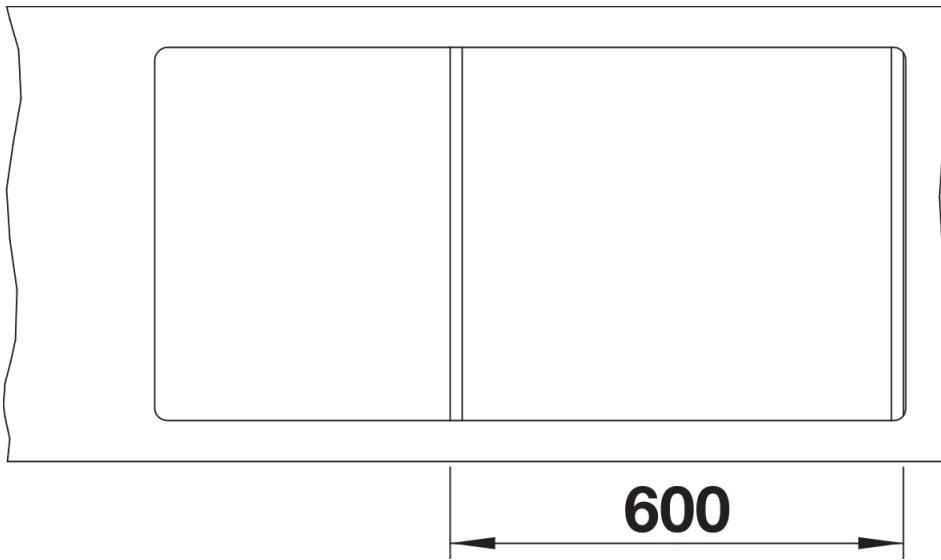

Produktdatenblatt METRA 6 S-F

Art. Nr. 525929

Vorteil

- Junge, geradlinige Gestaltung
- Besonders geräumiges Hauptbecken bietet viel Platz beim Spülen
- Das zusätzliche Becken und die geräumige Abtropffläche sorgen für ein hohes Maß an Komfort
- Reversibel einbaubar

Farben

Verfügbare Farben

schwarz
anthrazit
felsgrau
vulkangrau
weiß
softweiß
cafe

SILGRANIT schwarz

Planungshinweise

- Ausschnitt-Daten für alle Einbauverfahren finden Sie in unserem Internet-Download

Lieferumfang

- Multifunktionsschale aus Edelstahl
- Ablaufgarnitur mit Raumsparrohr
- 2 x 3 ½" Korbventil mit integrierter Abлаuffernbedienung (Drehknopf) für das Hauptbecken

217796 - Multifunktionsschale aus Edelstahl

Details

Aufsicht

Ausschnitt

Frontansicht

Seitenansicht