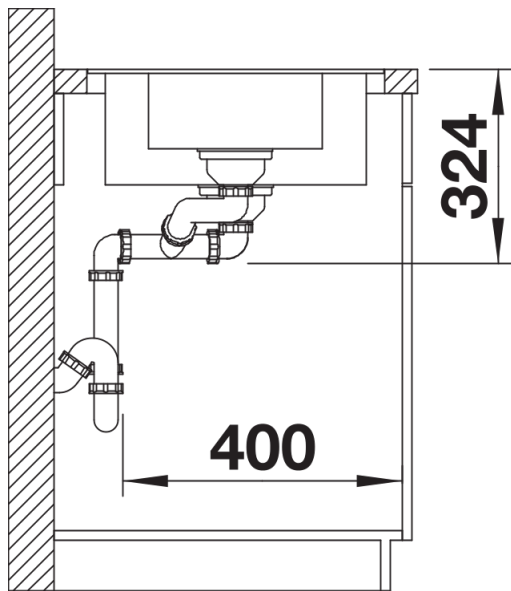

- Multifunktionsschale aus Edelstahl
- Ablaufgarnitur mit Raumsparrohr
- 2 x 3 ½" Korbventil mit integrierter Abлаuffernbedienung (Drehknopf) für das Hauptbecken

217796 - Multifunktionsschale aus Edelstahl

Details

Aufsicht

Ausschnitt

Frontansicht

Seitenansicht