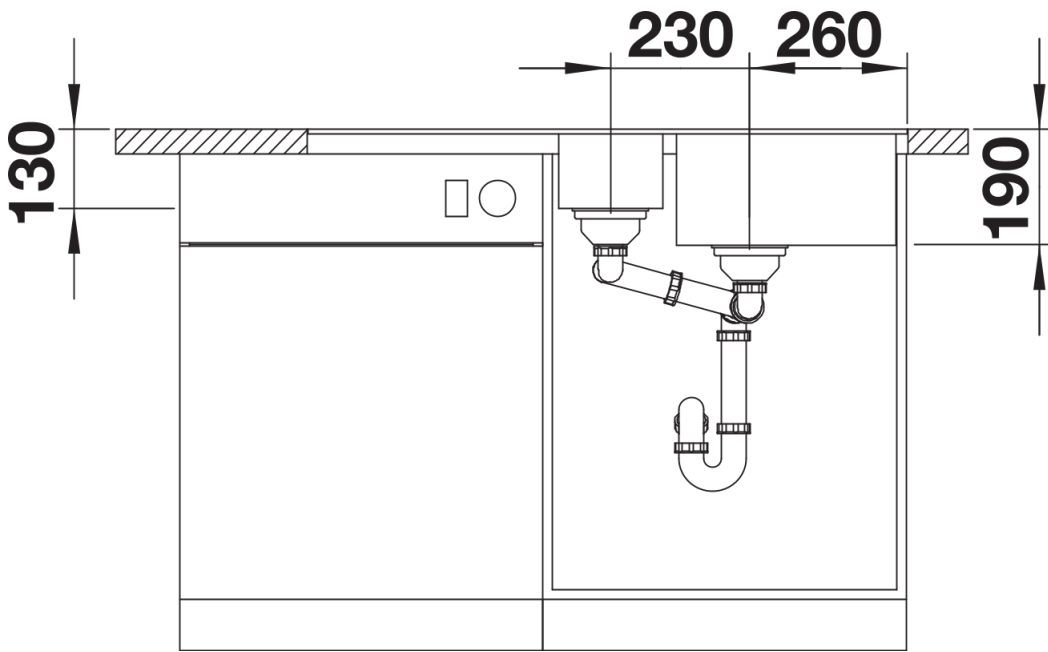

Produktdatenblatt METRA 6 S-F

Art. Nr. 525929

Vorteil

- Junge, geradlinige Gestaltung
- Besonders geräumiges Hauptbecken bietet viel Platz beim Spülen
- Das zusätzliche Becken und die geräumige Abtropffläche sorgen für ein hohes Maß an Komfort
- Reversibel einbaubar

- Multifunktionsschale aus Edelstahl
- Ablaufgarnitur mit Raumsparrohr
- 2 x 3 ½" Korbventil mit integrierter Abлаuffernbedienung (Drehknopf) für das Hauptbecken

217796 - Multifunktionsschale aus Edelstahl

Details

Aufsicht

Ausschnitt

Frontansicht

Seitenansicht