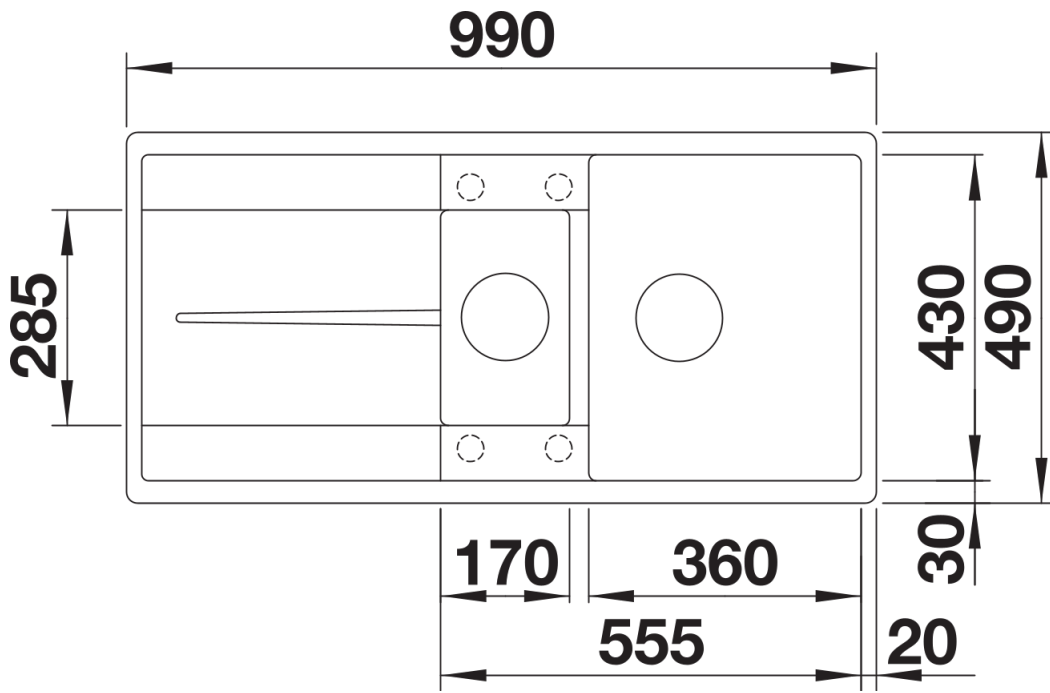

Produktdatenblatt METRA 6 S-F

Art. Nr. 525929

Vorteil

- Junge, geradlinige Gestaltung
- Besonders geräumiges Hauptbecken bietet viel Platz beim Spülen
- Das zusätzliche Becken und die geräumige Abtropffläche sorgen für ein hohes Maß an Komfort
- Reversibel einbaubar

- Multifunktionsschale aus Edelstahl
- Ablaufgarnitur mit Raumsparrohr
- 2 x 3 ½" Korbventil mit integrierter Abлаuffernbedienung (Drehknopf) für das Hauptbecken

217796 - Multifunktionsschale aus Edelstahl

Details

Aufsicht

Ausschnitt

Frontansicht

Seitenansicht