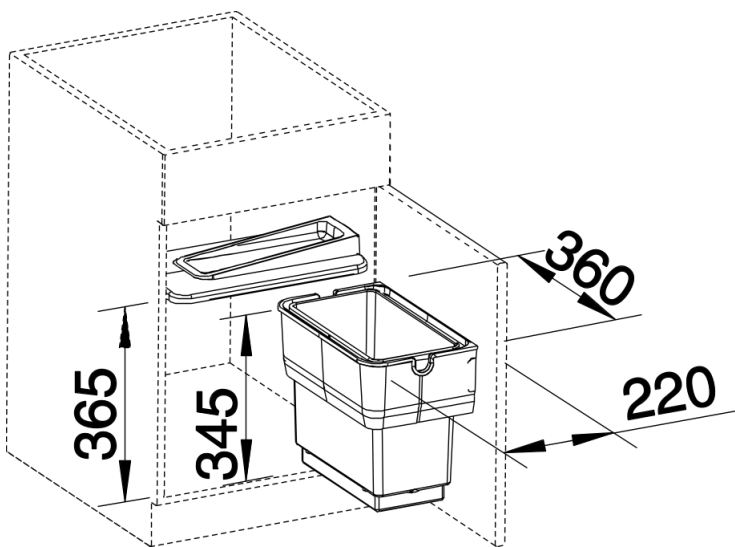

Produktdatenblatt SINGOLO

Art. Nr. 512880

Vorteil

- Kompaktes System zum direkten Anbau an die Schranktüre
- Ein Model für 45er, 50er und 60er Unterschränke
- Einfach nach oben entnehmbarer Eimer
- Öffnet bequem mit der Schranktür
- Abnehmbarer Deckel mit praktischer Ablage für leichte Gegenstände, z.B. Schwämme
- Stufenlos verstellbar: auch für Kassettentüren geeignet

Lieferumfang

- System zur Montage an Drehtüren
- Systemabdeckung
- 1 x 14 l Eimer

Details

Aufsicht

PRODUKT_3D