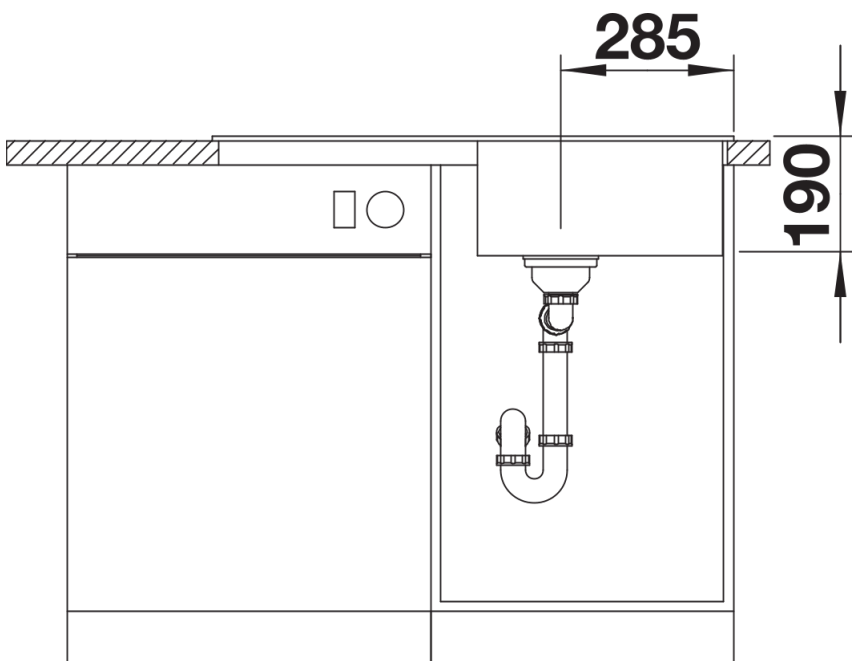

Produktdatenblatt ZIA 5 S

Art. Nr. 520502

Vorteil

- Modernes Design mit klarer Linienführung
- Geradlinige Außenkontur, betont durch schmalen Rand
- Großzügiges Becken für komfortables Arbeiten
- Charakteristische Armaturenbank, die als Rahmen die Abtropffläche vergrößert
- Reversibel einbaubar

- Ablaufgarnitur mit Raumsparrohr
- 3 ½" Korbventil mit integrierter Abлаuffernbedienung (Drehknopf)

Details

Aufsicht

Ausschnitt

Frontansicht

Seitenansicht