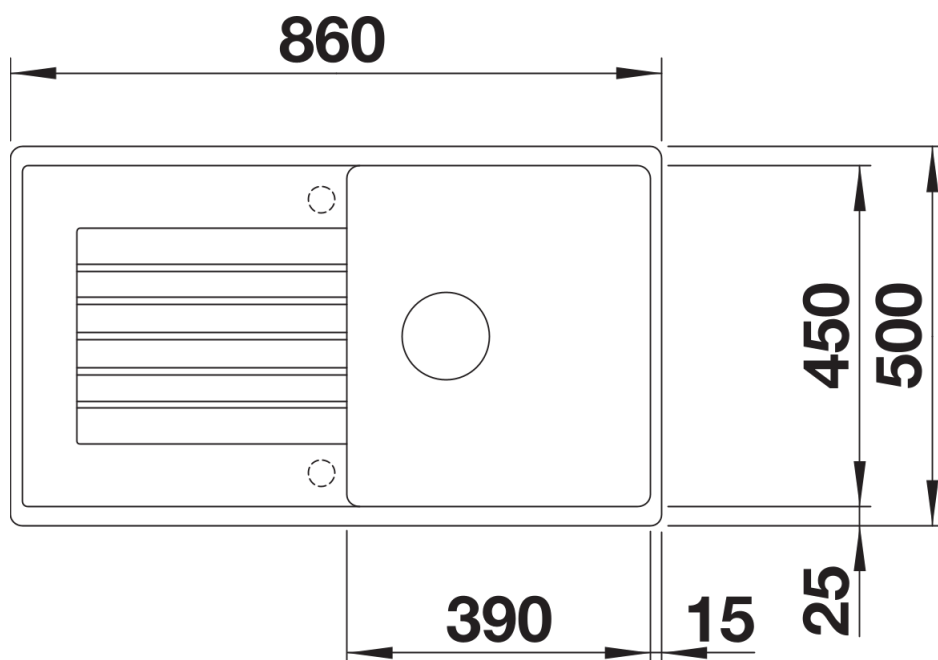

Produktdatenblatt ZIA 5 S

Art. Nr. 520502

Vorteil

- Modernes Design mit klarer Linienführung
- Geradlinige Außenkontur, betont durch schmalen Rand
- Großzügiges Becken für komfortables Arbeiten
- Charakteristische Armaturenbank, die als Rahmen die Abtropffläche vergrößert
- Reversibel einbaubar

- Ablaufgarnitur mit Raumsparrohr
- 3 ½" Korbventil mit integrierter Abлаuffernbedienung (Drehknopf)

Details

Aufsicht

Ausschnitt

Frontansicht

Seitenansicht