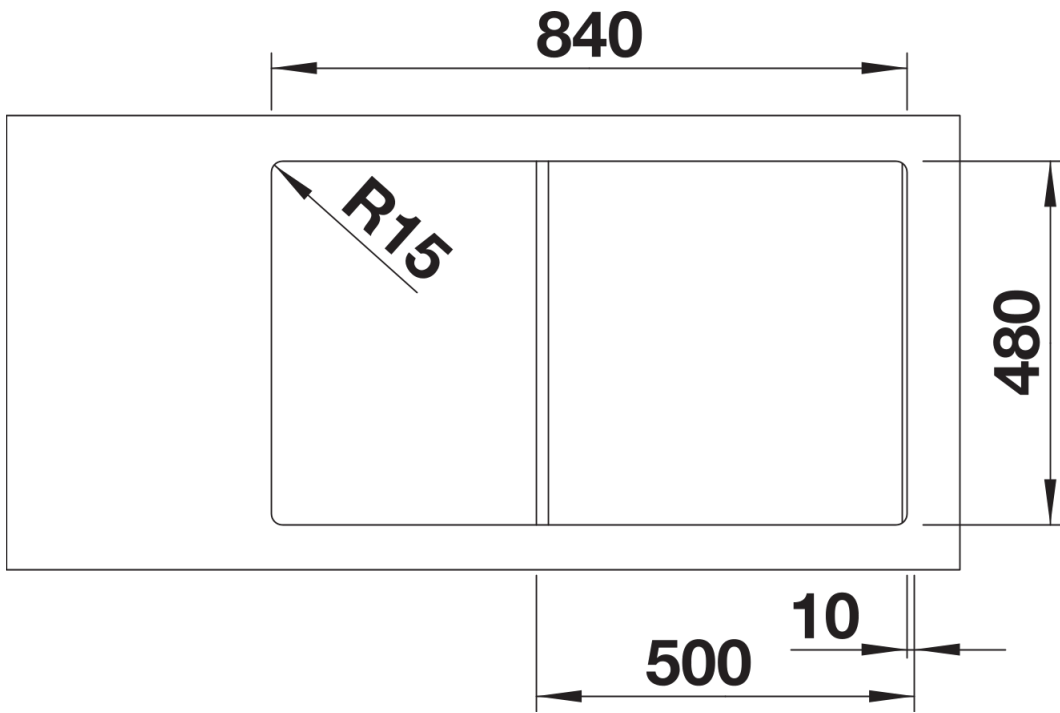

Produktdatenblatt ZIA 5 S

Art. Nr. 520502

Vorteil

- Modernes Design mit klarer Linienführung
- Geradlinige Außenkontur, betont durch schmalen Rand
- Großzügiges Becken für komfortables Arbeiten
- Charakteristische Armaturenbank, die als Rahmen die Abtropffläche vergrößert
- Reversibel einbaubar

- Ablaufgarnitur mit Raumsparrohr
- 3 ½" Korbventil mit integrierter Abлаuffernbedienung (Drehknopf)

Details

Aufsicht

Ausschnitt

Frontansicht

Seitenansicht