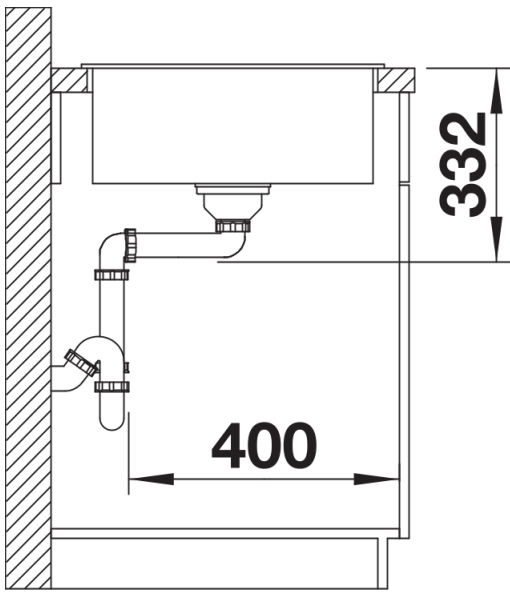

Produktdatenblatt ZIA 5 S

Art. Nr. 520502

Vorteil

- Modernes Design mit klarer Linienführung
- Geradlinige Außenkontur, betont durch schmalen Rand
- Großzügiges Becken für komfortables Arbeiten
- Charakteristische Armaturenbank, die als Rahmen die Abtropffläche vergrößert
- Reversibel einbaubar

- Ablaufgarnitur mit Raumsparrohr
- 3 ½" Korbventil mit integrierter Abлаuffernbedienung (Drehknopf)

Details

Aufsicht

Ausschnitt

Frontansicht

Seitenansicht