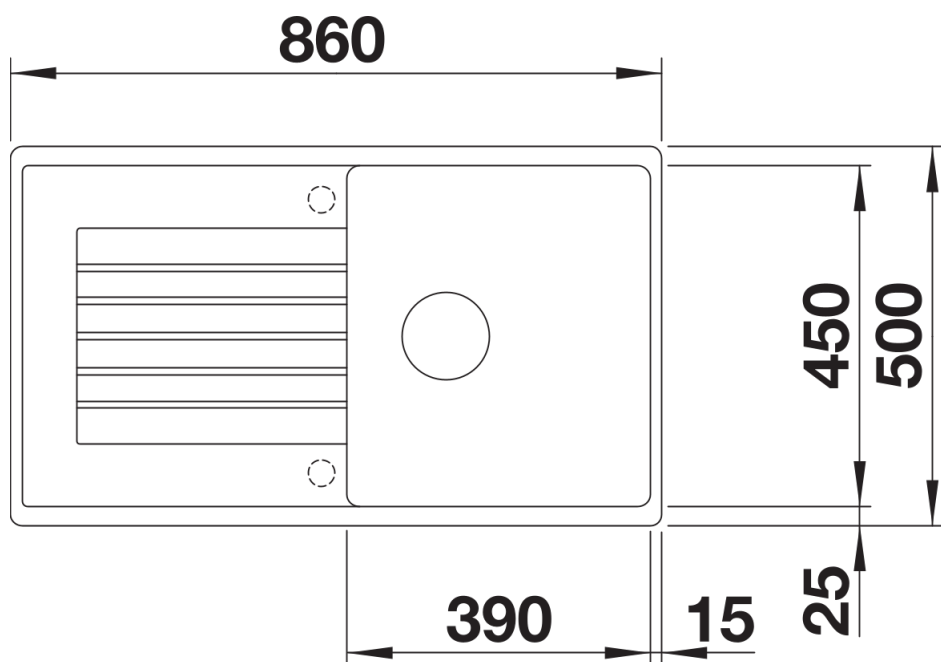

Produktdatenblatt ZIA 5 S

Art. Nr. 520510

Vorteil

- Modernes Design mit klarer Linienführung
- Geradlinige Außenkontur, betont durch schmalen Rand
- Großzügiges Becken für komfortables Arbeiten
- Charakteristische Armaturenbank, die als Rahmen die Abtropffläche vergrößert
- Reversibel einbaubar

SILGRANIT cafe

Planungshinweise

- Ausschnitt-Daten für alle Einbauverfahren finden Sie in unserem Internet-Download

Lieferumfang

- Ablaufgarnitur mit Raumsparrohr
- 3 ½" Korbventil mit integrierter Abлаuffernbedienung (Drehknopf)

Details

Aufsicht

Ausschnitt

Frontansicht

Seitenansicht