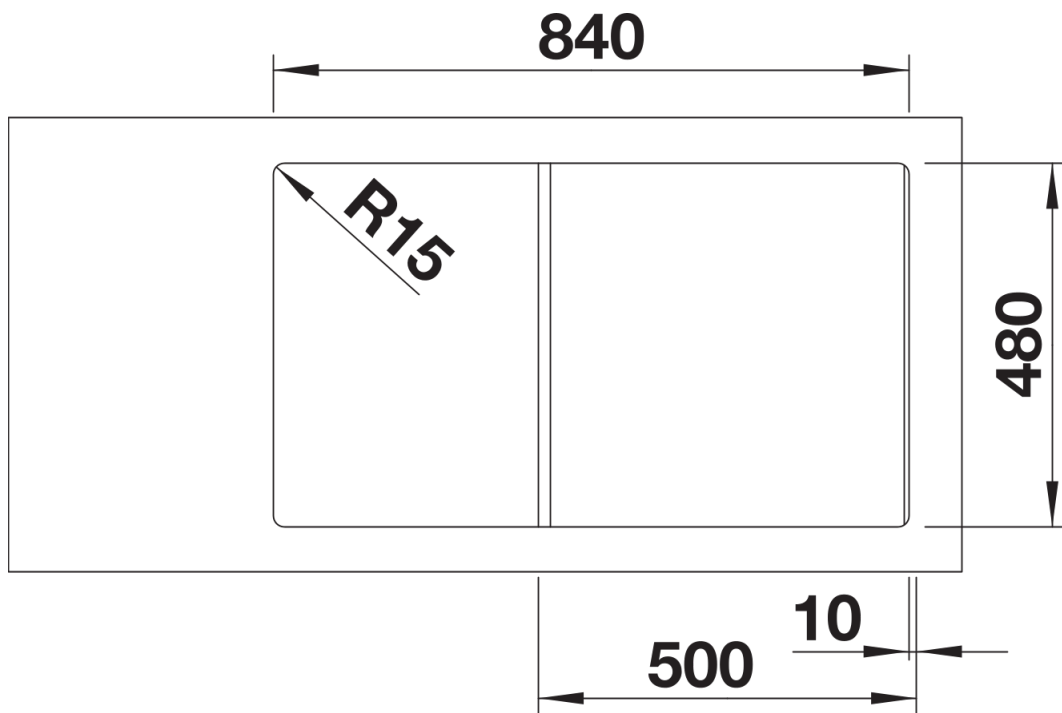

Produktdatenblatt ZIA 5 S

Art. Nr. 520510

Vorteil

- Modernes Design mit klarer Linienführung
- Geradlinige Außenkontur, betont durch schmalen Rand
- Großzügiges Becken für komfortables Arbeiten
- Charakteristische Armaturenbank, die als Rahmen die Abtropffläche vergrößert
- Reversibel einbaubar

SILGRANIT cafe

Planungshinweise

- Ausschnitt-Daten für alle Einbauverfahren finden Sie in unserem Internet-Download

Lieferumfang

- Ablaufgarnitur mit Raumsparrohr
- 3 ½" Korbventil mit integrierter Abлаuffernbedienung (Drehknopf)

Details

Aufsicht

Ausschnitt

Frontansicht

Seitenansicht