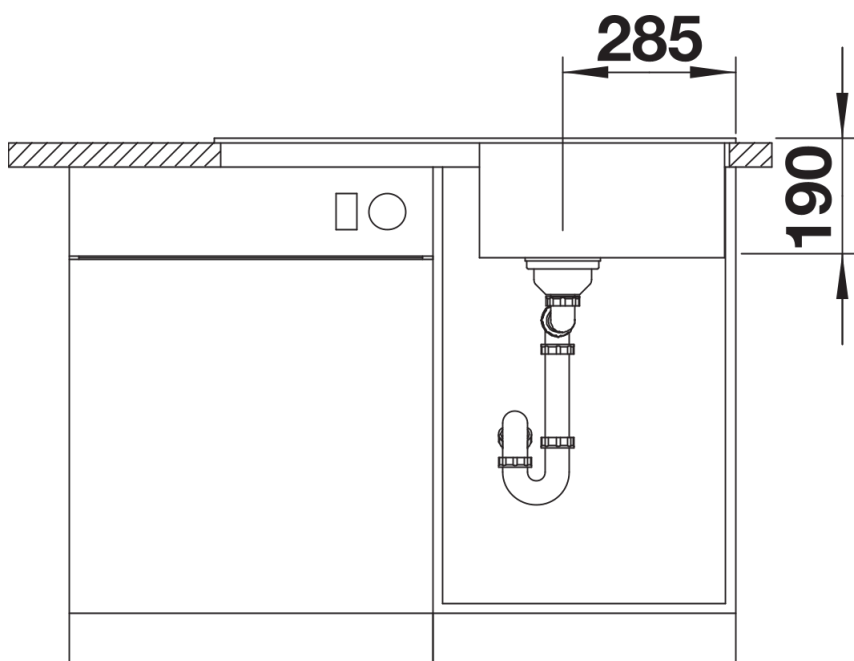

Produktdatenblatt ZIA 5 S

Art. Nr. 520510

Vorteil

- Modernes Design mit klarer Linienführung
- Geradlinige Außenkontur, betont durch schmalen Rand
- Großzügiges Becken für komfortables Arbeiten
- Charakteristische Armaturenbank, die als Rahmen die Abtropffläche vergrößert
- Reversibel einbaubar

SILGRANIT cafe

Planungshinweise

- Ausschnitt-Daten für alle Einbauverfahren finden Sie in unserem Internet-Download

Lieferumfang

- Ablaufgarnitur mit Raumsparrohr
- 3 ½" Korbventil mit integrierter Abлаuffernbedienung (Drehknopf)

Details

Aufsicht

Ausschnitt

Frontansicht

Seitenansicht