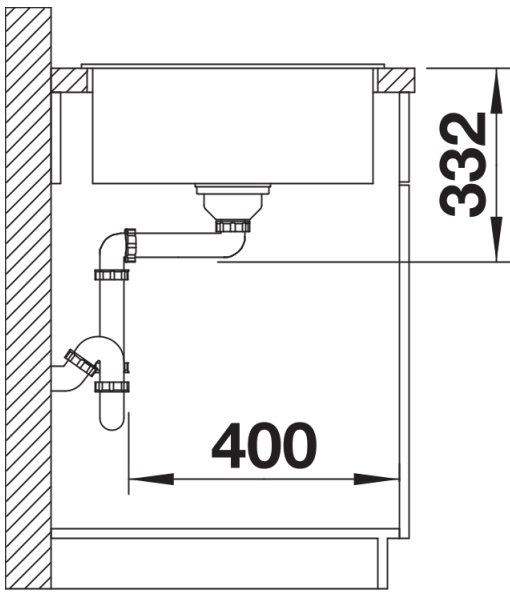

SILGRANIT cafe

Planungshinweise

- Ausschnitt-Daten für alle Einbauverfahren finden Sie in unserem Internet-Download

Lieferumfang

- Ablaufgarnitur mit Raumsparrohr
- 3 ½" Korbventil mit integrierter Abлаuffernbedienung (Drehknopf)

Details

Aufsicht

Ausschnitt

Frontansicht

Seitenansicht