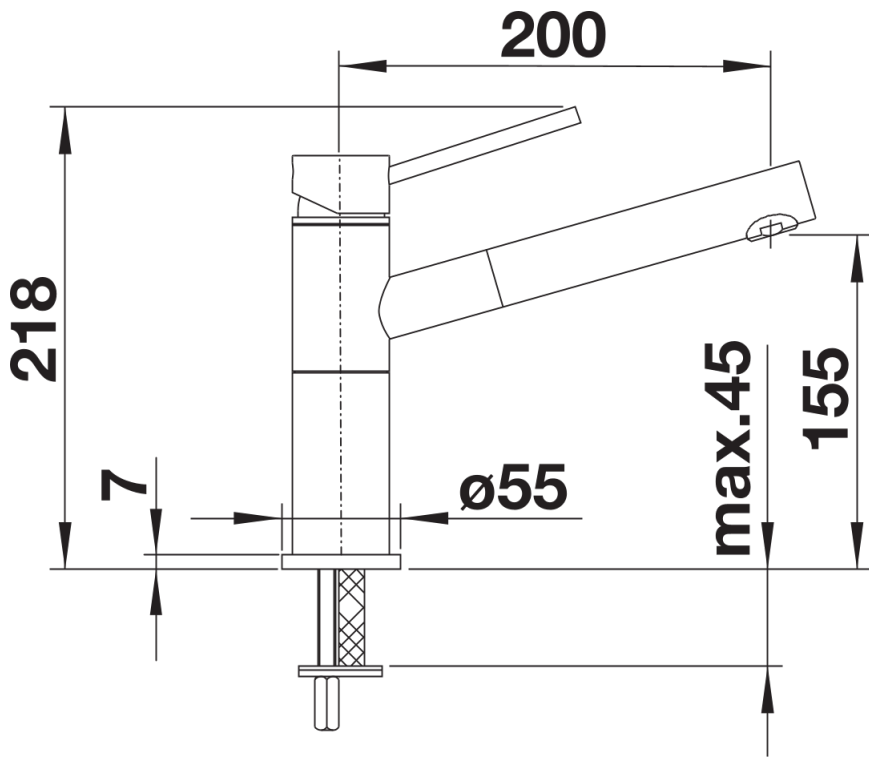

## Produktdatenblatt ALTA-S Compact Vario

Art. Nr. 518407

## Lieferumfang

---

- Auslauf 128° schwenkbar
- Hahnlochbohrung mit  $\varnothing$  35 mm erforderlich
- Kartusche mit keramischen Dichtungen
- Brauseschlauch metallummantelt
- Flexible Anschlussschläuche mit 450 mm Länge und  $\frac{3}{8}$ " Mutter für besonders leichte und sichere Montage
- Patentierter Strahlregler für deutlich geringere Verkalkung
- Stabilisierungsplatte zur Erhöhung der Standfestigkeit der Küchenarmatur bei Einbau in Spülen aus Edelstahl
- Serienmäßig mit Rückflussverhinderer ausgestattet und damit eigensicher gegen Rückfließen nach EN 1717
- LGA zertifiziert
- DVGW zertifiziert

## Details

---

Schwenkbereich

Seitenansicht