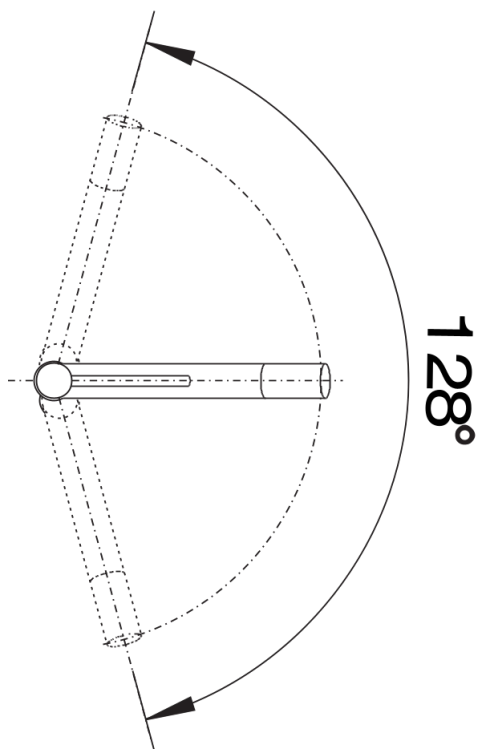

## Lieferumfang

---

- Auslauf 128° schwenkbar
- Hahnlochbohrung mit  $\varnothing$  35 mm erforderlich
- Kartusche mit keramischen Dichtungen
- Brauseschlauch metallummantelt
- Flexible Anschlussschläuche mit 450 mm Länge und  $\frac{3}{8}$ " Mutter für besonders leichte und sichere Montage
- Patentierter Strahlregler für deutlich geringere Verkalkung
- Stabilisierungsplatte zur Erhöhung der Standfestigkeit der Küchenarmatur bei Einbau in Spülen aus Edelstahl
- Serienmäßig mit Rückflussverhinderer ausgestattet und damit eigensicher gegen Rückfließen nach EN 1717
- LGA zertifiziert
- DVGW zertifiziert

## Details

---

Schwenkbereich

Seitenansicht