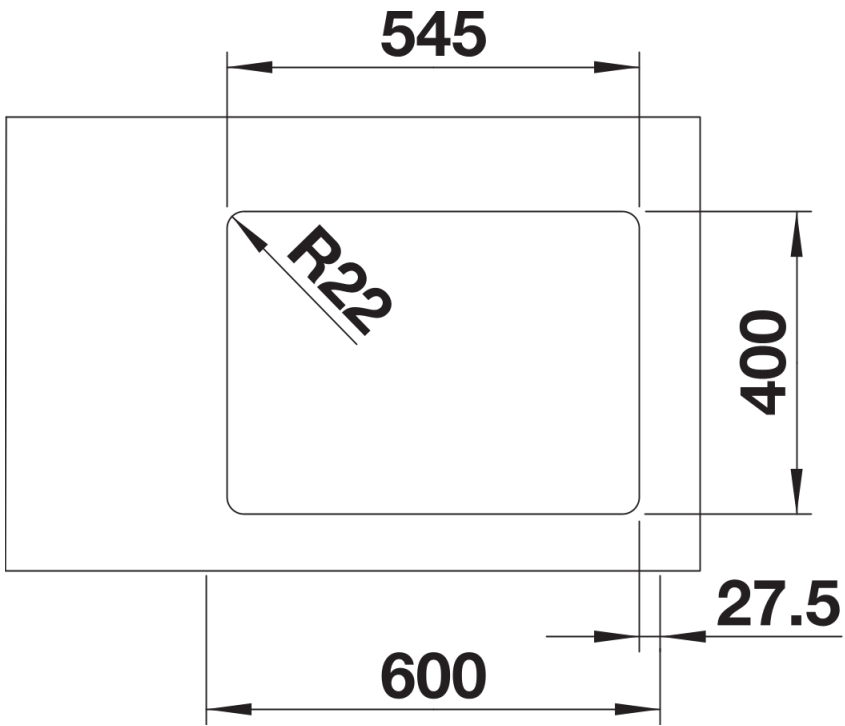

## Lieferumfang

---

- Ablaufgarnitur mit Raumsparrohr
- 2 x 3 ½" InFino-Korbventil
- Befestigungsset

## Aufsicht

Ausschnitt

Frontansicht

Seitenansicht