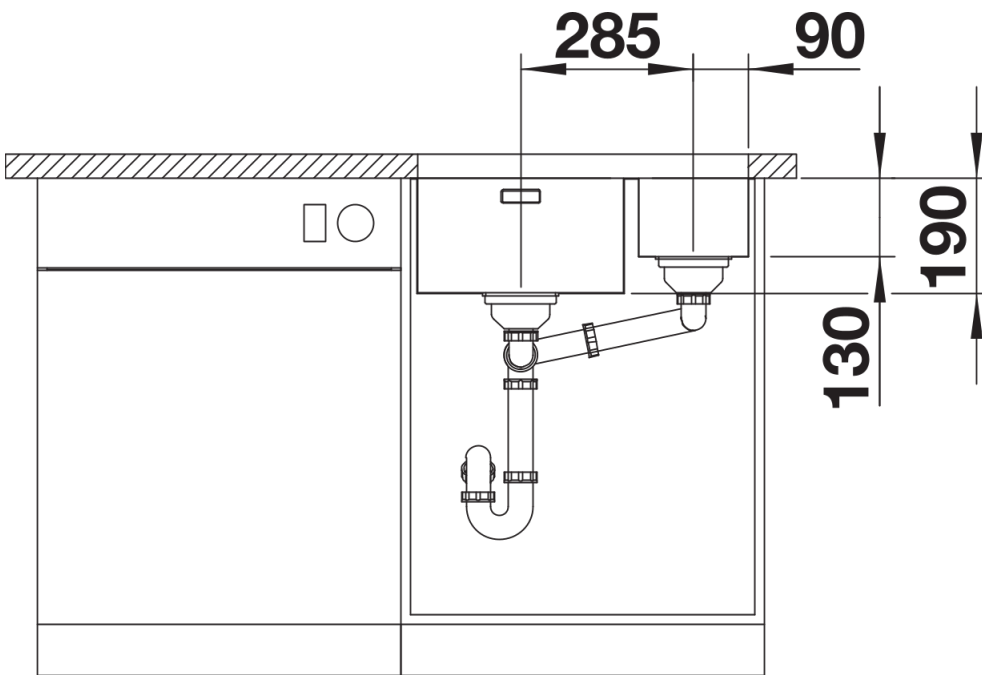

## Lieferumfang

---

- Ablaufgarnitur mit Raumsparrohr
- 2 x 3 ½" InFino-Korbventil
- Befestigungsset

## Aufsicht

Ausschnitt

Frontansicht

Seitenansicht