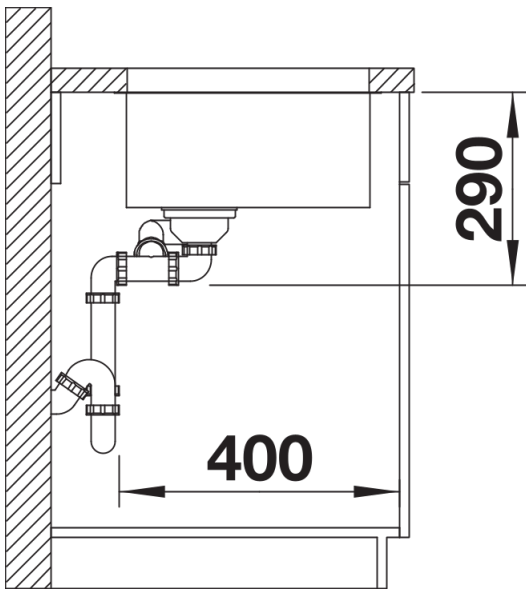

## Lieferumfang

---

- Ablaufgarnitur mit Raumsparrohr
- 2 x 3 ½" InFino-Korbventil
- Befestigungsset

## Aufsicht

Ausschnitt

Frontansicht

Seitenansicht