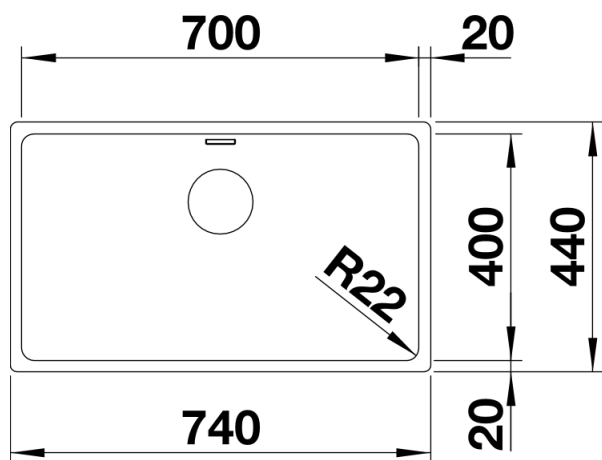

Produktdatenblatt ANDANO 700-U

Art. Nr. 522971

Vorteil

- Einzigartige Komposition optischer und funktionaler Elemente
- Moderne Gesamtanmutung durch harmonisches Zusammenspiel von Eck- und Bodenradien und der Seidenglanz-Oberfläche
- Hochwertige Ausstattung mit verdecktem Überlauf C-overflow und Ablaufsystem InFino – elegant integriert und besonders pflegeleicht
- Großes Beckenvolumen und maximal nutzbare Bodenfläche
- Edles Zubehör optional erhältlich

Lieferumfang

- Ablaufgarnitur mit Raumsparrohr, 3 1/2" InFino-Korbventil, Befestigungsset

Details

Aufsicht

Ausschnitt

Frontansicht

Seitenansicht