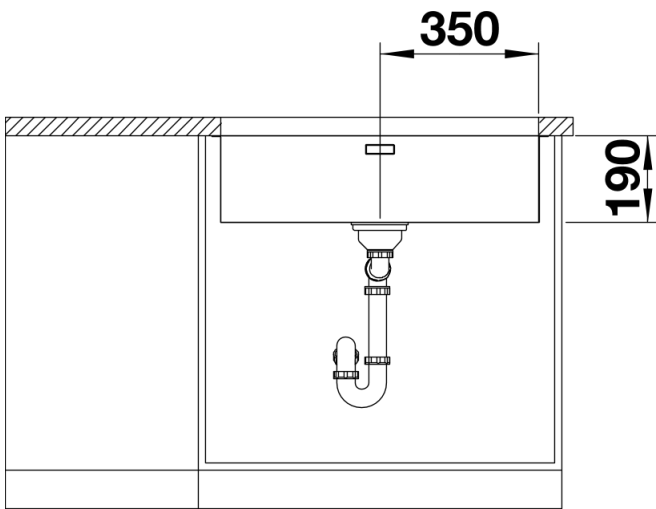

Lieferumfang

- Ablaufgarnitur mit Raumsparrohr, 3 1/2" InFino-Korbventil, Befestigungsset

Details

Aufsicht

Ausschnitt

Frontansicht

Seitenansicht