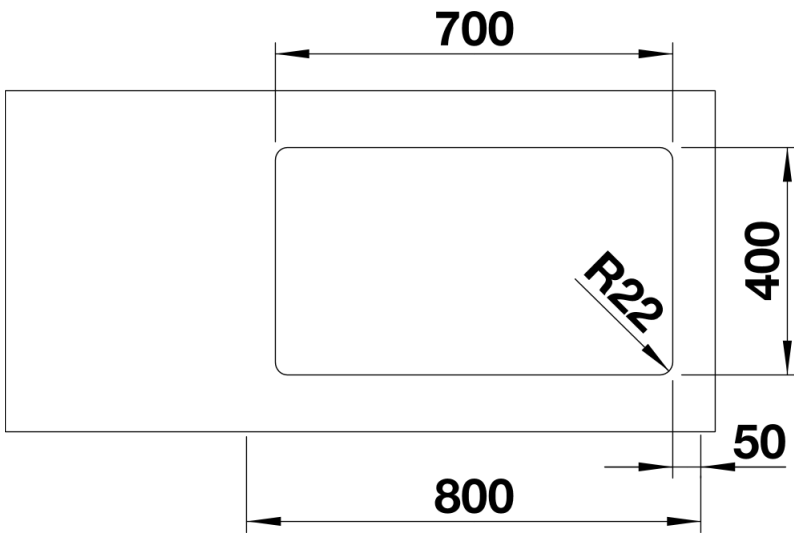

Planungshinweise

- Für Einbau von Küchenarmatur, Abflafernbedienung oder Spülmittelspender in Schichtstoffplatten benötigen Sie ein flexibles Dichtungsband, Art.-Nr. 120 055.
- Bitte beachten Sie die Ausschnittdaten für das jeweilige Einbauverfahren.

Lieferumfang

- Ablaufgarnitur mit Raumsparrohr, 3 1/2" InFino-Korbventil, Befestigungsset

Details

Aufsicht

Ausschnitt

Frontansicht

Seitenansicht