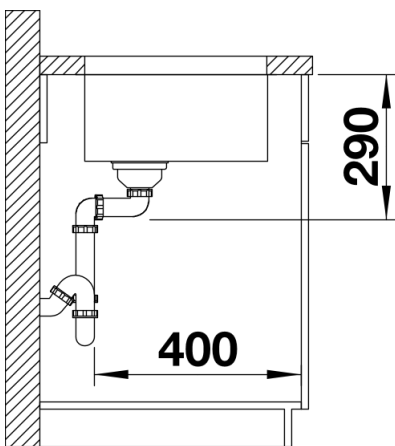

Lieferumfang

- Ablaufgarnitur mit Raumsparrohr, 3 1/2" InFino-Korbventil, Befestigungsset

Details

Aufsicht

Ausschnitt

Frontansicht

Seitenansicht