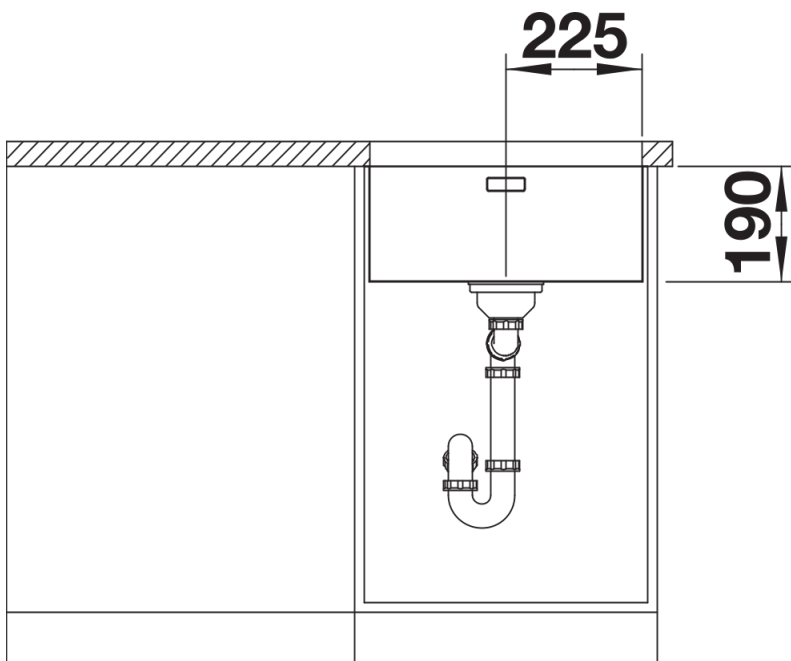

Planungshinweise

- Ausschnitt-Daten für alle Einbauverfahren finden Sie in unserem Internet-Download

Lieferumfang

- Ablaufgarnitur mit Raumsparrohr
- 3 ½" InFino-Korbventil
- Befestigungsset

Details

Aufsicht

Ausschnitt

Frontansicht

Seitenansicht