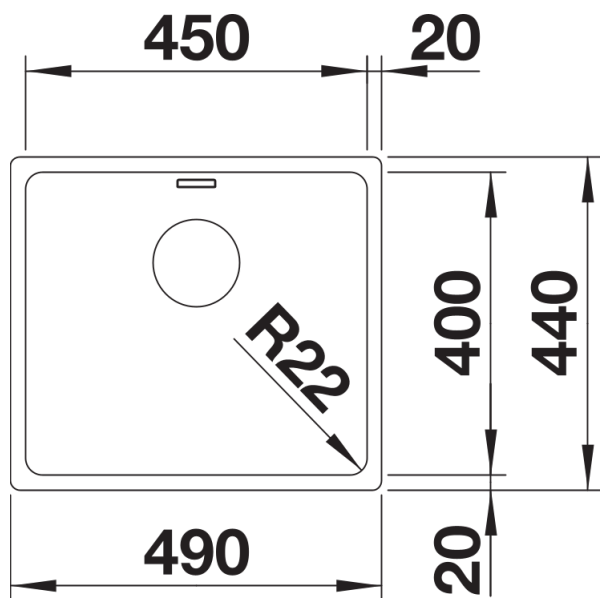

Produktdatenblatt ANDANO 450-U

Art. Nr. 522963

Vorteil

- Ausgewogene Komposition optischer und funktionaler Elemente
- Das harmonische Zusammenspiel zwischen den Radien und dem Oberflächendesign schafft eine moderne Anmutung
- Hochwertige Ausstattung mit verdecktem C-overflow und Ablaufsystem InFino – elegant integriert und pflegeleicht
- Großes Beckenvolumen und praktisch nutzbare Bodenfläche
- Premium-Zubehör optional erhältlich

Planungshinweise

- Ausschnitt-Daten für alle Einbauverfahren finden Sie in unserem Internet-Download

Lieferumfang

- Ablaufgarnitur mit Raumsparrohr
- 3 ½" InFino-Korbventil
- Befestigungsset

Details

Aufsicht

Ausschnitt

Frontansicht

Seitenansicht