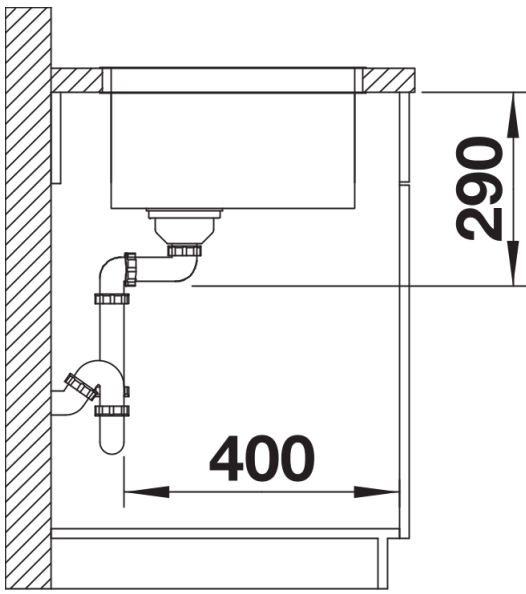

Planungshinweise

- Ausschnitt-Daten für alle Einbauverfahren finden Sie in unserem Internet-Download

Lieferumfang

- Ablaufgarnitur mit Raumsparrohr
- 3 ½" InFino-Korbventil
- Befestigungsset

Details

Aufsicht

Ausschnitt

Frontansicht

Seitenansicht