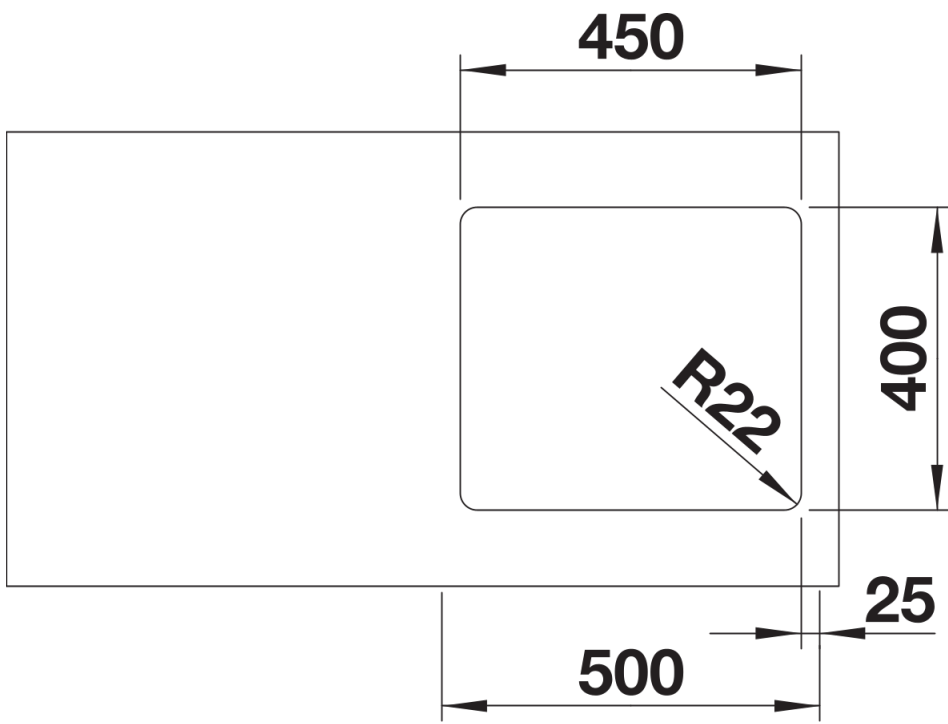

Produktdatenblatt ANDANO 450-U

Art. Nr. 522963

Vorteil

- Ausgewogene Komposition optischer und funktionaler Elemente
- Das harmonische Zusammenspiel zwischen den Radien und dem Oberflächendesign schafft eine moderne Anmutung
- Hochwertige Ausstattung mit verdecktem C-overflow und Ablaufsystem InFino – elegant integriert und pflegeleicht
- Großes Beckenvolumen und praktisch nutzbare Bodenfläche
- Premium-Zubehör optional erhältlich

Planungshinweise

- Ausschnitt-Daten für alle Einbauverfahren finden Sie in unserem Internet-Download

Lieferumfang

- Ablaufgarnitur mit Raumsparrohr
- 3 ½" InFino-Korbventil
- Befestigungsset

Details

Aufsicht

Ausschnitt

Frontansicht

Seitenansicht