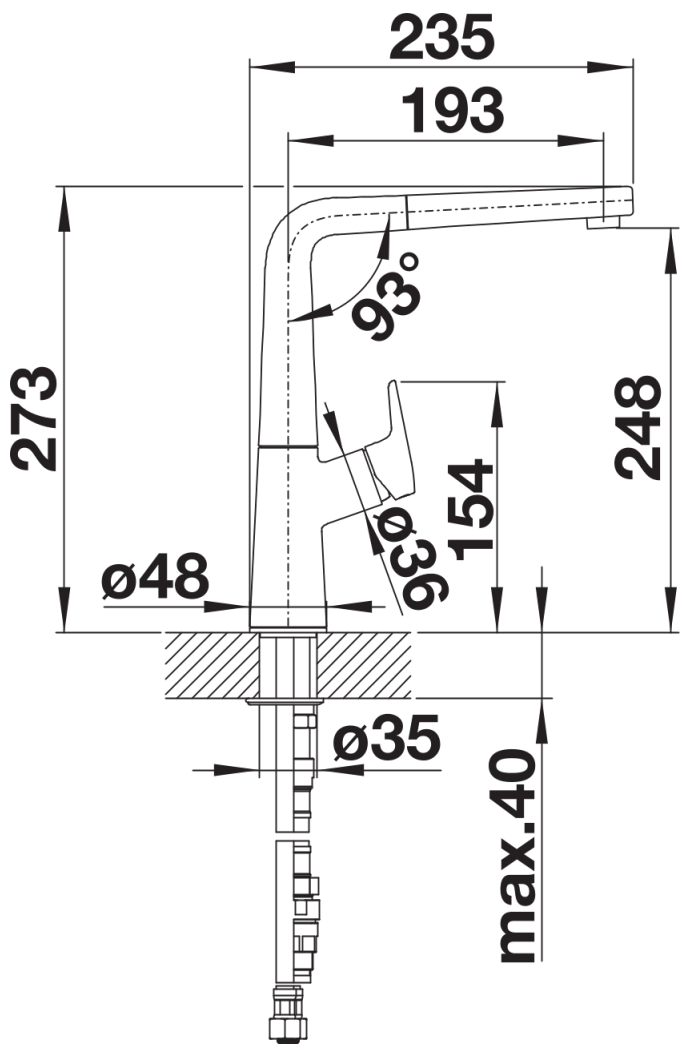

## Lieferumfang

---

- 190° schwenkbarer Auslauf für größere Reichweite
- Ø 35 mm Armaturenbohrung erforderlich
- Mit Keramik-Scheibenkartusche
- Patentierter Strahlregler für deutlich reduzierte Verkalkung
- Brause aus Metall
- Metallummantelter Brauseschlauch
- Schlauchgewicht für sicheren Rückzug
- Flexible Anschlussrohre, 500 mm lang und  $\frac{3}{8}$ "-Mutter
- Stabilisierungsplatte zur Erhöhung der Standfestigkeit der Armatur beim Einbau in Edelstahlspülen
- Mit Rückflussverhinderer und damit garantiert rückflussfrei nach EN 1717

## Details

---

Schwenkbereich

Seitenansicht Hebel 2D

Seitenansicht