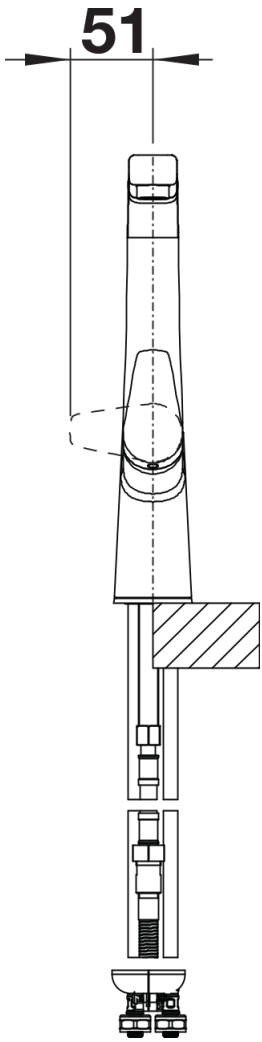

## Produktdatenblatt AVONA-S

Art. Nr. 521278

## Lieferumfang

---

- 190° schwenkbarer Auslauf für größere Reichweite
- Ø 35 mm Armaturenbohrung erforderlich
- Mit Keramik-Scheibenkartusche
- Patentierter Strahlregler für deutlich reduzierte Verkalkung
- Brause aus Metall
- Metallummantelter Brauseschlauch
- Schlauchgewicht für sicheren Rückzug
- Flexible Anschlussrohre, 500 mm lang und  $\frac{3}{8}$ "-Mutter
- Stabilisierungsplatte zur Erhöhung der Standfestigkeit der Armatur beim Einbau in Edelstahlspülen
- Mit Rückflussverhinderer und damit garantiert rückflussfrei nach EN 1717

## Details

---

Schwenkbereich

Seitenansicht Hebel 2D

Seitenansicht