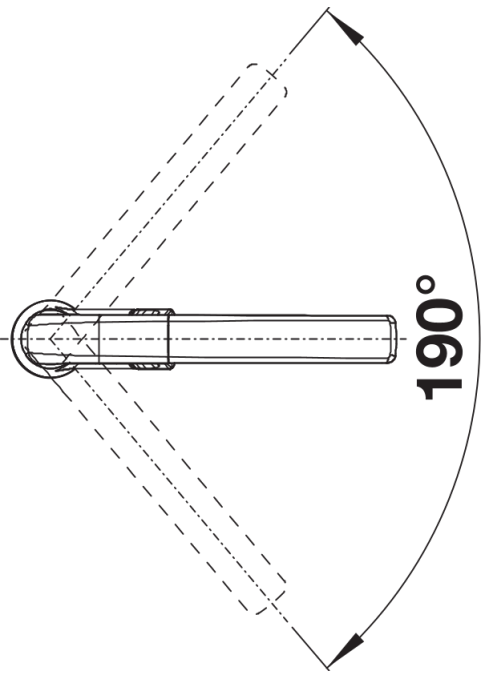

## Planungshinweise

---

- Laminarstrahlregler im Lieferumfang enthalten.

## Lieferumfang

---

- 190° schwenkbarer Auslauf für größere Reichweite
- Ø 35 mm Armaturenbohrung erforderlich
- Mit Keramik-Scheibenkartusche
- Patentierter Strahlregler für deutlich reduzierte Verkalkung
- Brause aus Metall
- Metallummantelter Brauseschlauch
- Schlauchgewicht für sicheren Rückzug
- Flexible Anschlussrohre, 500 mm lang und  $\frac{3}{8}$ "-Mutter
- Stabilisierungsplatte zur Erhöhung der Standfestigkeit der Armatur beim Einbau in Edelstahlspülen
- Mit Rückflussverhinderer und damit garantiert rückflussfrei nach EN 1717

## Details

---

Schwenkbereich

Seitenansicht Hebel 2D

Seitenansicht