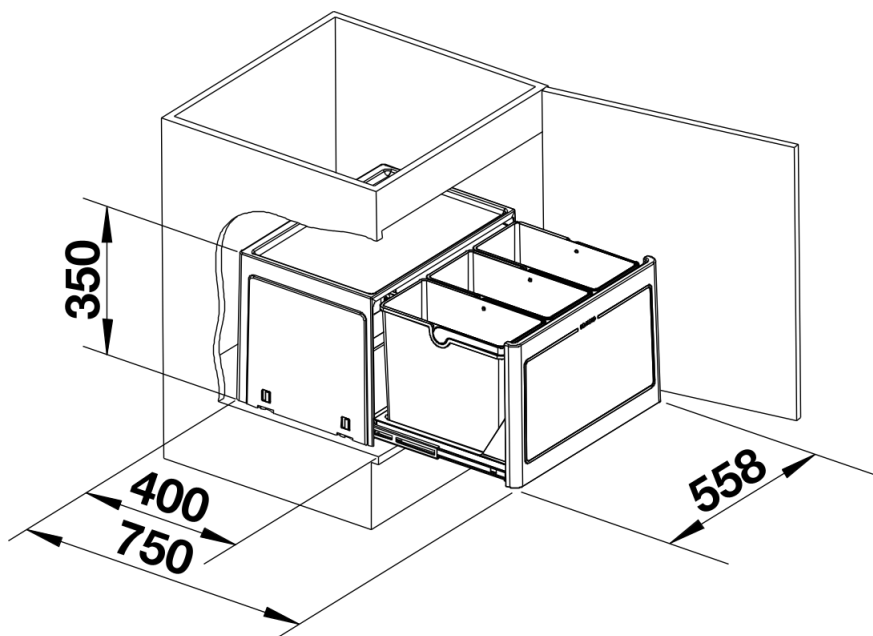

Produktdatenblatt BOTTON Pro 60/3 Automatic

Art. Nr. 517470

Vorteil

- Kompaktes System mit Türmitnehmer zum automatischen Öffnen des Abfallsystems beim Öffnen der Tür
- Verschiedene Modelle für die gängigsten Schrankmaße
- Einfache Bodenmontage durch Montagehilfen
- Funktionales Design aus hochwertigem Kunststoff
- Reinigungsfreundliche Eimer mit ergonomischem Griff
- Großes Abfallvolumen trotz kompakter Abmessungen

Planungshinweise

- Einbauhinweise für BLANCO BOTTON Pro Automatic:
- Es sind Türen mit min. 100°
Öffnungswinkel zu verwenden
- Maximale Breite der Türscharniere 35 mm
- Einbautiefe 400 mm
- Einbauhöhe 350 mm

Lieferumfang

- System zur Bodenmontage hinter Drehtüren
- 3 x 13 l Eimer
- Türmitnehmer

Details

Aufsicht

PRODUKT_3D