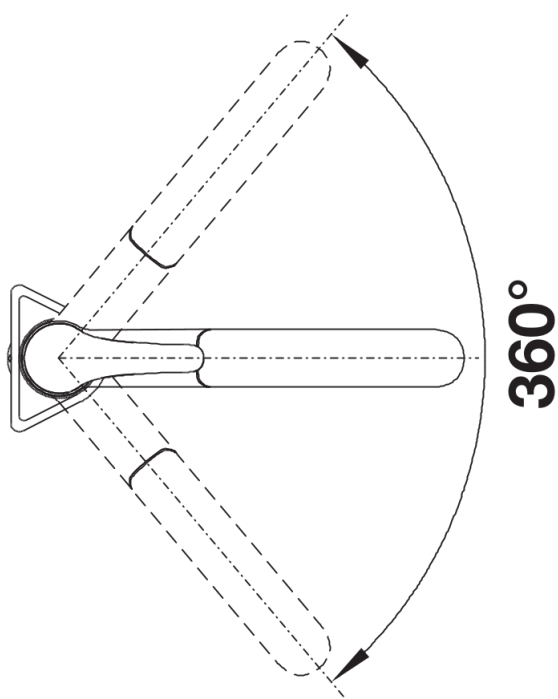

Produktdatenblatt BRAVON-S

Art. Nr. 520283

Vorteil

- Hoher, bogenförmiger und langer Auslauf ermöglicht barrierefreie Arbeitsabläufe an Armatur und Spüle
- Erweiterter Aktionsradius durch herausziehbaren Auslauf
- Ergonomisch angeordneter Bedienhebel
- Besonders für kleine, kompakte Spülen empfohlen

Farben

Verfügbare Farben
chrom

galvanisch chrom

Lieferumfang

- Auslauf 100° schwenkbar
- Hahnlochbohrung mit \varnothing 35 mm erforderlich
- Kartusche mit keramischer Dichtung
- Brauseschlauch nylonummantelt
- Flexible Anschlusschläuche mit 450 mm Länge und 3/8" Überwurfmutter für besonders leichte und sichere Montage
- Patentierter Strahlregler für deutlich geringere Verkalkung
- ND-Ausführung mit Durchflussmengenregler zum Schutz des Boilers ausgestattet
- Stabilisierungsplatte zur Erhöhung der Standfestigkeit der Küchenarmatur bei Einbau in Spülen aus Edelstahl
- Serienmäßig mit Rückflussverhinderer ausgestattet und damit eigensicher gegen Rückfließen nach EN 1717

Details

Schwenkbereich

Seitenansicht Hebel 2D

Seitenansicht