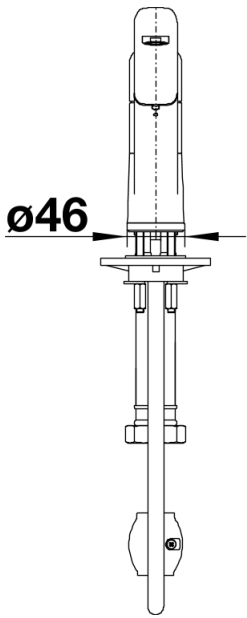

Produktdatenblatt BRAVON-S

Art. Nr. 520283

Vorteil

- Hoher, bogenförmiger und langer Auslauf ermöglicht barrierefreie Arbeitsabläufe an Armatur und Spüle
- Erweiterter Aktionsradius durch herausziehbaren Auslauf
- Ergonomisch angeordneter Bedienhebel
- Besonders für kleine, kompakte Spülen empfohlen

Farben

Verfügbare Farben
chrom

galvanisch chrom

Lieferumfang

- Auslauf 100° schwenkbar
- Hahnlochbohrung mit \varnothing 35 mm erforderlich
- Kartusche mit keramischer Dichtung
- Brauseschlauch nylonummantelt
- Flexible Anschlusschläuche mit 450 mm Länge und 3/8" Überwurfmutter für besonders leichte und sichere Montage
- Patentierter Strahlregler für deutlich geringere Verkalkung
- ND-Ausführung mit Durchflussmengenregler zum Schutz des Boilers ausgestattet
- Stabilisierungsplatte zur Erhöhung der Standfestigkeit der Küchenarmatur bei Einbau in Spülen aus Edelstahl
- Serienmäßig mit Rückflussverhinderer ausgestattet und damit eigensicher gegen Rückfließen nach EN 1717

Details

Schwenkbereich

Seitenansicht Hebel 2D

Seitenansicht