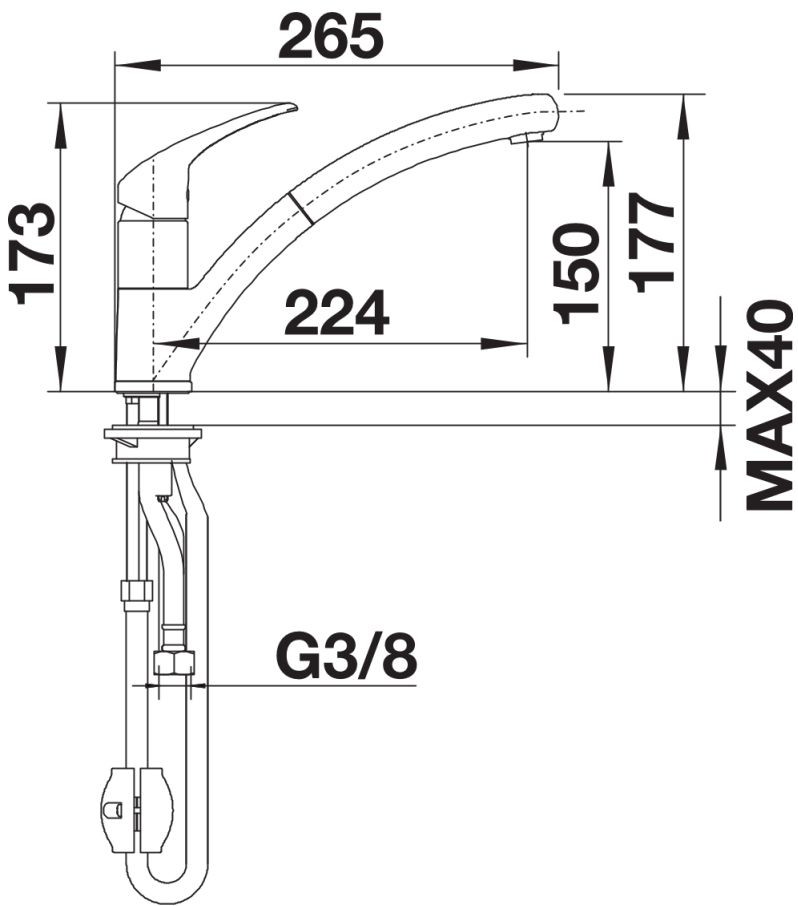

Produktdatenblatt BRAVON-S

Art. Nr. 520283

Vorteil

- Hoher, bogenförmiger und langer Auslauf ermöglicht barrierefreie Arbeitsabläufe an Armatur und Spüle
- Erweiterter Aktionsradius durch herausziehbaren Auslauf
- Ergonomisch angeordneter Bedienhebel
- Besonders für kleine, kompakte Spülen empfohlen

Farben

Verfügbare Farben
chrom

galvanisch chrom

Lieferumfang

- Auslauf 100° schwenkbar
- Hahnlochbohrung mit \varnothing 35 mm erforderlich
- Kartusche mit keramischer Dichtung
- Brauseschlauch nylonummantelt
- Flexible Anschlusschläuche mit 450 mm Länge und 3/8" Überwurfmutter für besonders leichte und sichere Montage
- Patentierter Strahlregler für deutlich geringere Verkalkung
- ND-Ausführung mit Durchflussmengenregler zum Schutz des Boilers ausgestattet
- Stabilisierungsplatte zur Erhöhung der Standfestigkeit der Küchenarmatur bei Einbau in Spülen aus Edelstahl
- Serienmäßig mit Rückflussverhinderer ausgestattet und damit eigensicher gegen Rückfließen nach EN 1717

Details

Schwenkbereich

Seitenansicht Hebel 2D

Seitenansicht