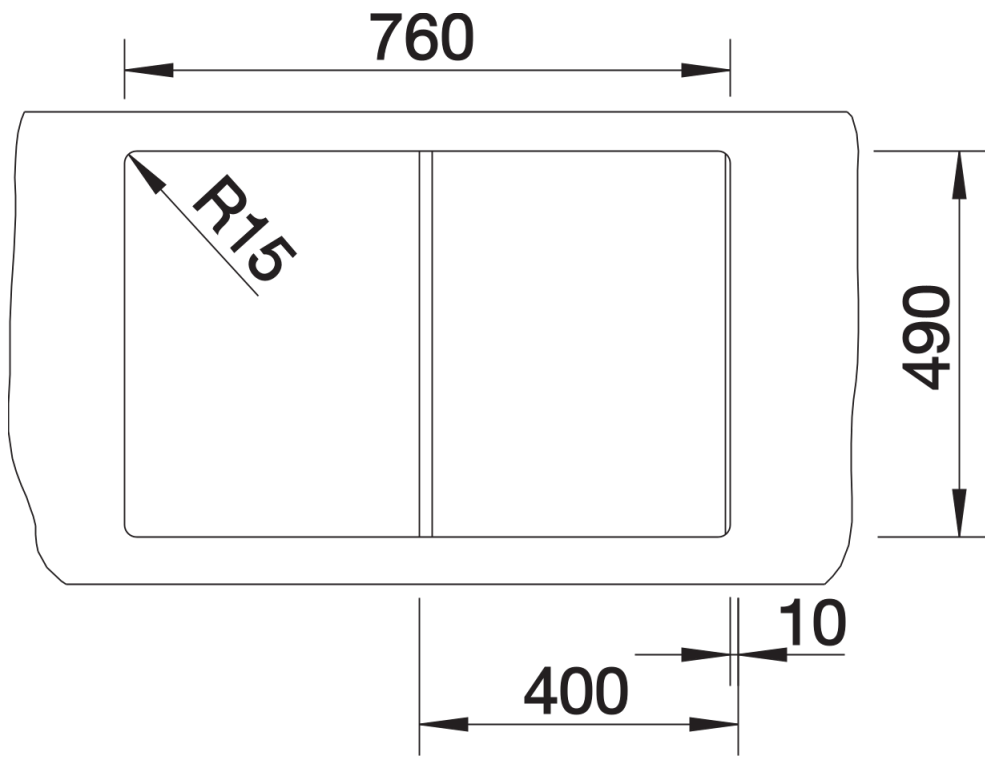

Produktdatenblatt CLARON 4 S-IF

Art. Nr. 521623

Vorteil

- Einbauspüle mit fließenden Übergängen von Radien in Geraden
- Elegant-pures Design mit prägnanten Eckradien von nur 10 mm
- Ablaufsystem InFino mit der flachen und intuitiven Ablauffernbedienung PushControl
- Flach aufliegender IF-Flachrand
- Zusätzliche Stabilität der Armaturenbank dank aufwändiger Stabilisierungstechnik

Lieferumfang

- Ablaufgarnitur mit Raumsparrohr
- 3 1/2" InFino-Korbventil mit Abflauffernbedienung (PushControl)
- Befestigungsset

Details

Aufsicht

Ausschnitt