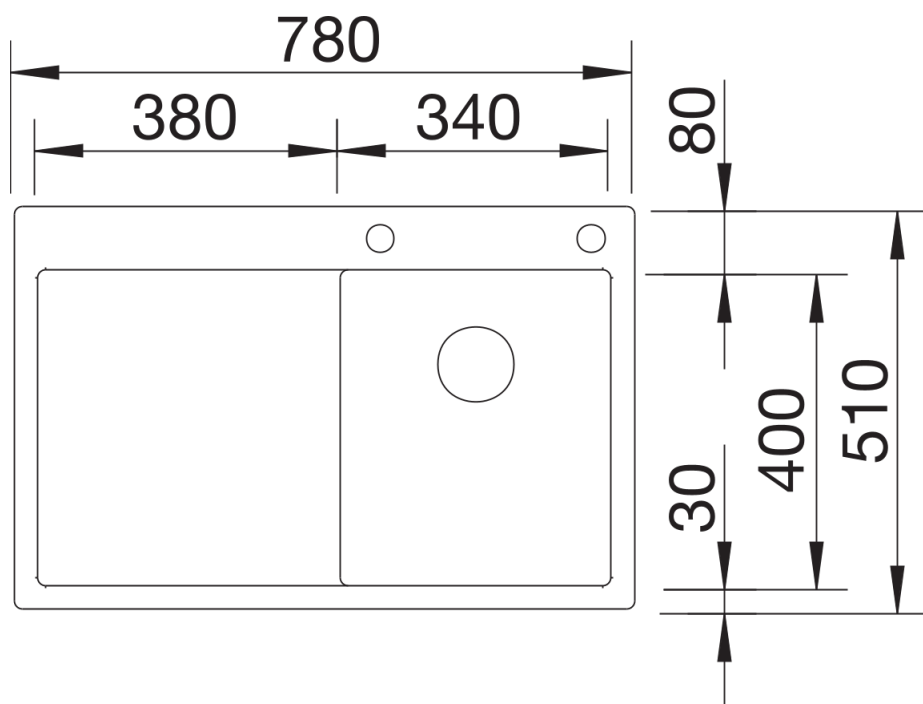

Produktdatenblatt CLARON 4 S-IF

Art. Nr. 521623

Vorteil

- Einbauspüle mit fließenden Übergängen von Radien in Geraden
- Elegant-pures Design mit prägnanten Eckradien von nur 10 mm
- Ablaufsystem InFino mit der flachen und intuitiven Ablauffernbedienung PushControl
- Flach aufliegender IF-Flachrand
- Zusätzliche Stabilität der Armaturenbank dank aufwändiger Stabilisierungstechnik

Lieferumfang

- Ablaufgarnitur mit Raumsparrohr
- 3 1/2" InFino-Korbventil mit Abflauffernbedienung (PushControl)
- Befestigungsset

Details

Aufsicht

Ausschnitt