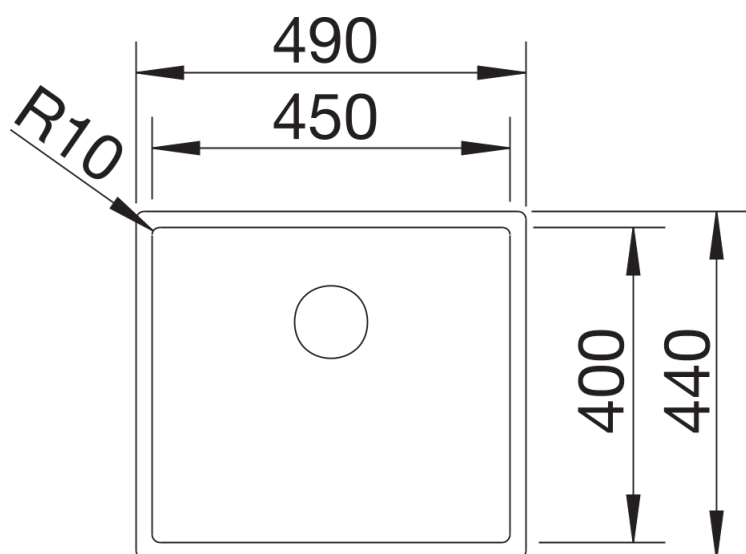

Planungshinweise

- Für Einbau von Küchenarmatur, Zugknopf oder Spülmittelspender in Schichtstoffplatten benötigen Sie ein flexibles Dichtungsband, Art.-Nr. 120 055.

Lieferumfang

- Ablaufgarnitur mit Raumsparrohr
- 3 ½" InFino-Korbventil
- Befestigungsset

Details

Aufsicht