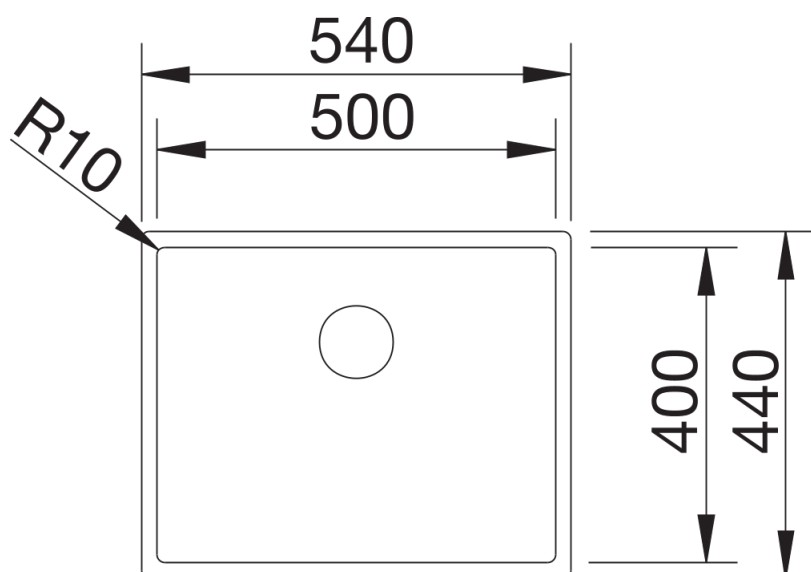

Produktdatenblatt CLARON 500-U

Art. Nr. 521577

Vorteil

- Elegant-pures Beckendesign
- Prägnanter Radius von 10 mm für mehr Design - ohne auf funktionale Vorteile zu verzichten
- Große Beckenkapazität dank extra tiefem Becken und engstmöglichen Radien
- Ablaufsystem InFino – elegant integriert und pflegeleicht

Planungshinweise

- Technischer Hinweis: Der Unterbau-Beckenrand ist an den Ecken nicht geschlossen.

Lieferumfang

- Ablaufgarnitur* mit Raumsparrohr
- 3 ½" InFino-Korbventil
- Befestigungsset

Details

Aufsicht