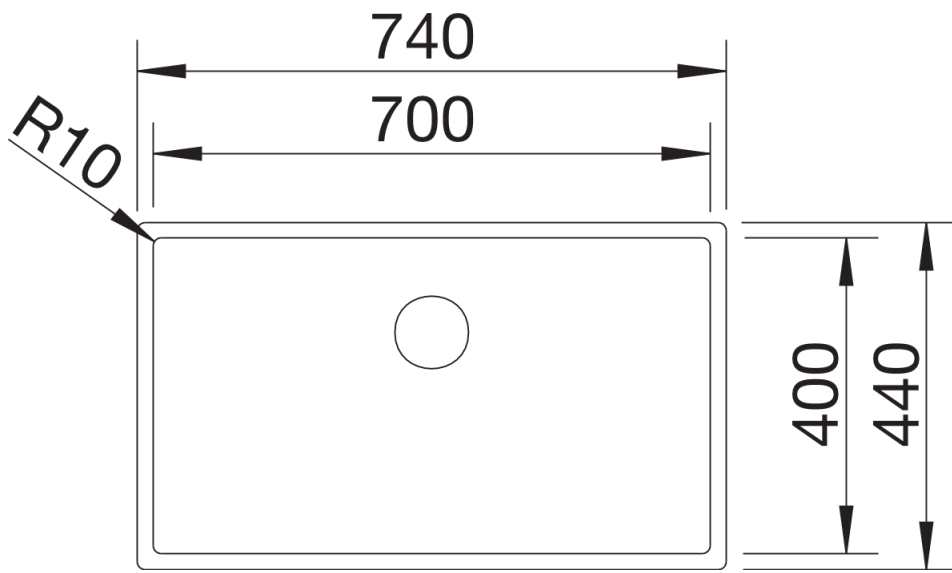

Produktdatenblatt CLARON 700-U

Art. Nr. 521581

Vorteil

- Elegant-pures Beckendesign
- Prägnanter Radius von 10 mm für mehr Design - ohne auf funktionale Vorteile zu verzichten
- Großes BLANCO CLARON XL Einzelbecken
- Optimale Ausnutzung des Beckenvolumens durch extra tiefe Becken und engstmögliche Radien
- Ablaufsystem InFino – elegant integriert und besonders pflegeleicht

Lieferumfang

- Ablaufgarnitur* mit Raumsparrohr
- 3 1/2" InFino-Korbventil
- Befestigungsset

Details

Aufsicht