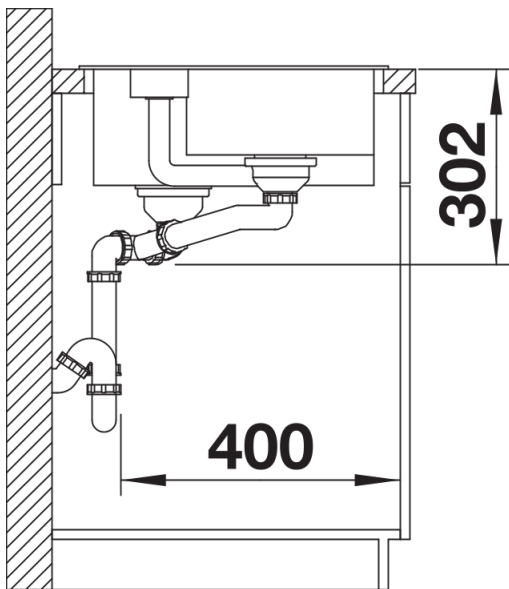

Lieferumfang

- Kunststoff-Sortierbehälter mit Deckel
- Ablaufgarnitur mit platzsparendem Rohr
- 3 ½" InFino-Korbsieb und 1 ½" InFino-Korbsieb mit Ablaufernbedienung (Drehbetätigung) für das Hauptbecken

235845 - Depot-Schale mit Deckel

Details

Aufsicht

Ausschnitt

Frontansicht

Seitenansicht