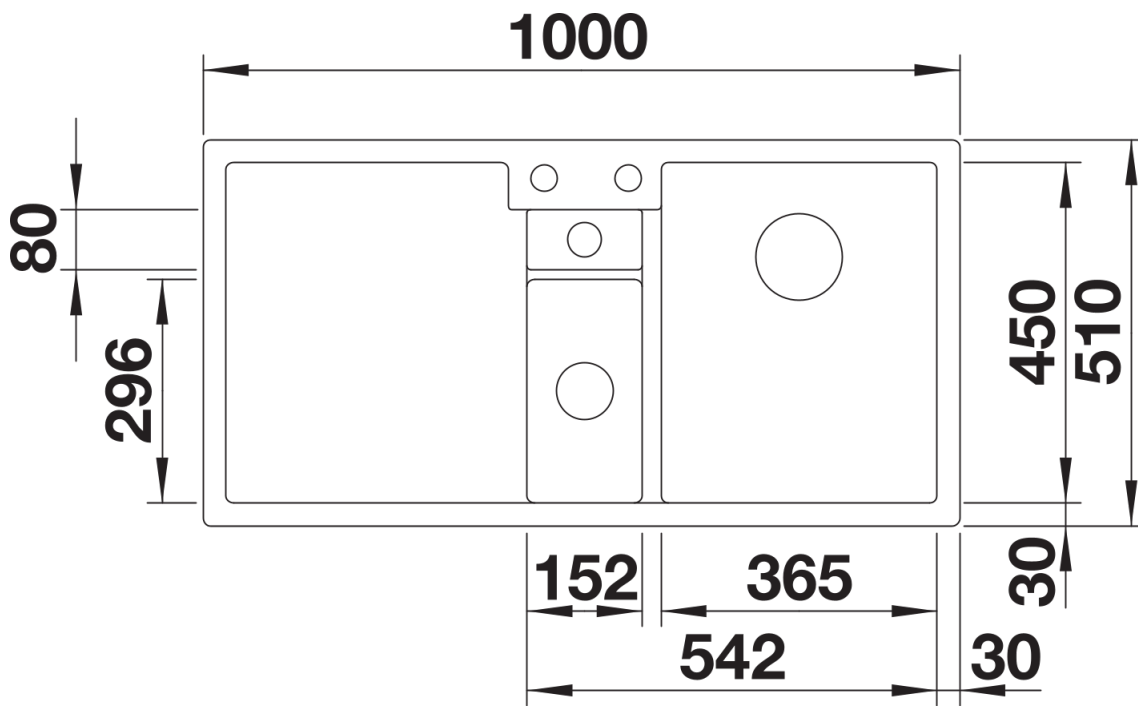

Lieferumfang

- Kunststoff-Sortierbehälter mit Deckel
- Ablaufgarnitur mit platzsparendem Rohr
- 3 ½" InFino-Korbsieb und 1 ½" InFino-Korbsieb mit Ablaufernbedienung (Drehbetätigung) für das Hauptbecken

235845 - Depot-Schale mit Deckel

Details

Aufsicht

Ausschnitt

Frontansicht

Seitenansicht