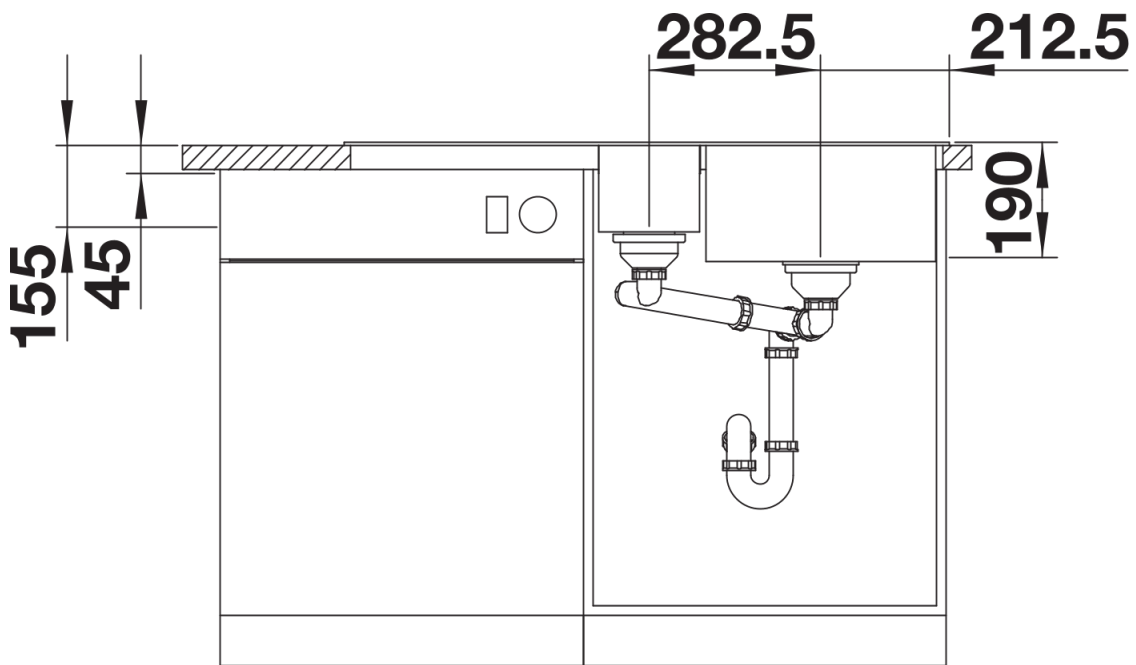

Lieferumfang

- Kunststoff-Sortierbehälter mit Deckel
- Ablaufgarnitur mit platzsparendem Rohr
- 3 ½" InFino-Korbsieb und 1 ½" InFino-Korbsieb mit Ablaufernbedienung (Drehbetätigung) für das Hauptbecken

235845 - Depot-Schale mit Deckel

Details

Aufsicht

Ausschnitt

Frontansicht

Seitenansicht