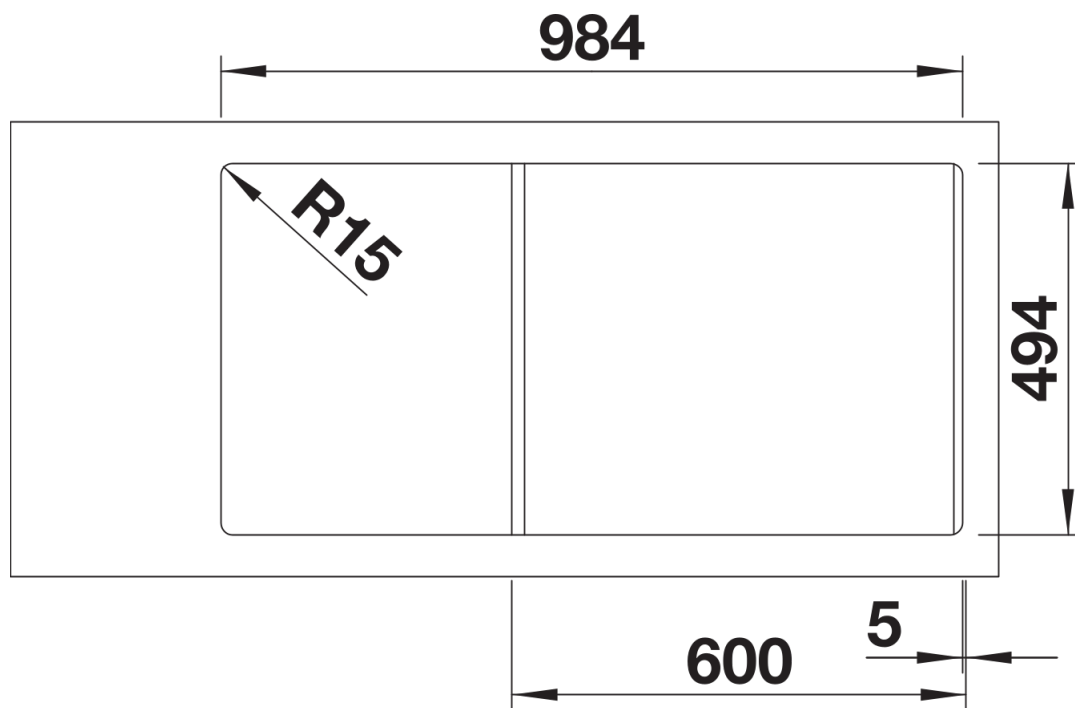

Lieferumfang

- Kunststoff-Sortierbehälter mit Deckel
- Ablaufgarnitur mit platzsparendem Rohr
- 3 ½" InFino-Korbsieb und 1 ½" InFino-Korbsieb mit Ablaufernbedienung (Drehbetätigung) für das Hauptbecken

235845 - Depot-Schale mit Deckel

Details

Aufsicht

Ausschnitt

Frontansicht

Seitenansicht