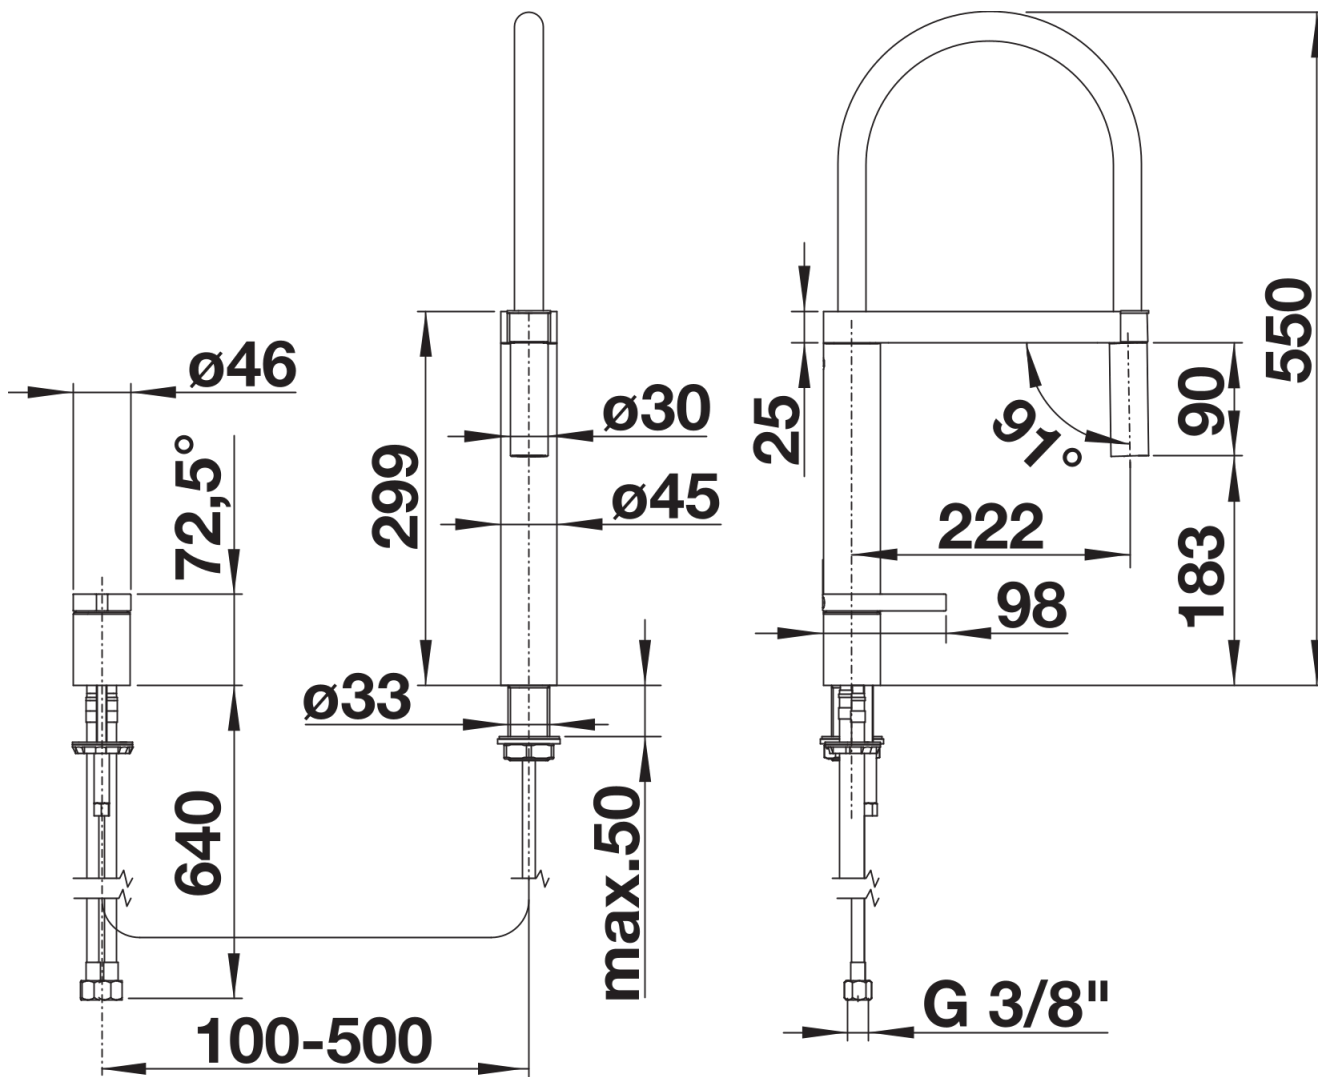

## Produktdatenblatt BLANCOCULINA-S Duo

Art. Nr. 519782

## Lieferumfang

---

- Auslauf 360° schwenkbar
- 2 Hahnlochbohrungen mit Ø 35 mm erforderlich
- Kartusche mit keramischen Dichtungen
- Brauseschlauch mit einer Metallfeder ummantelt
- Flexible Anschlussschläuche mit 640 mm Länge und  $\frac{3}{8}$ " Mutter für besonders leichte und sichere Montage
- Patentierter Strahlregler für deutlich geringere Verkalkung
- Stabilisierungsplatte zur Erhöhung der Standfestigkeit der Küchenarmatur bei Einbau in Spülen aus Edelstahl
- Serienmäßig mit Rückflussverhinderer ausgestattet und damit eigensicher gegen Rückfließen nach EN 1717
- LGA zertifiziert
- DVGW zertifiziert

## Details

---

Schwenkbereich

Seitenansicht Hebel 2D

Seitenansicht