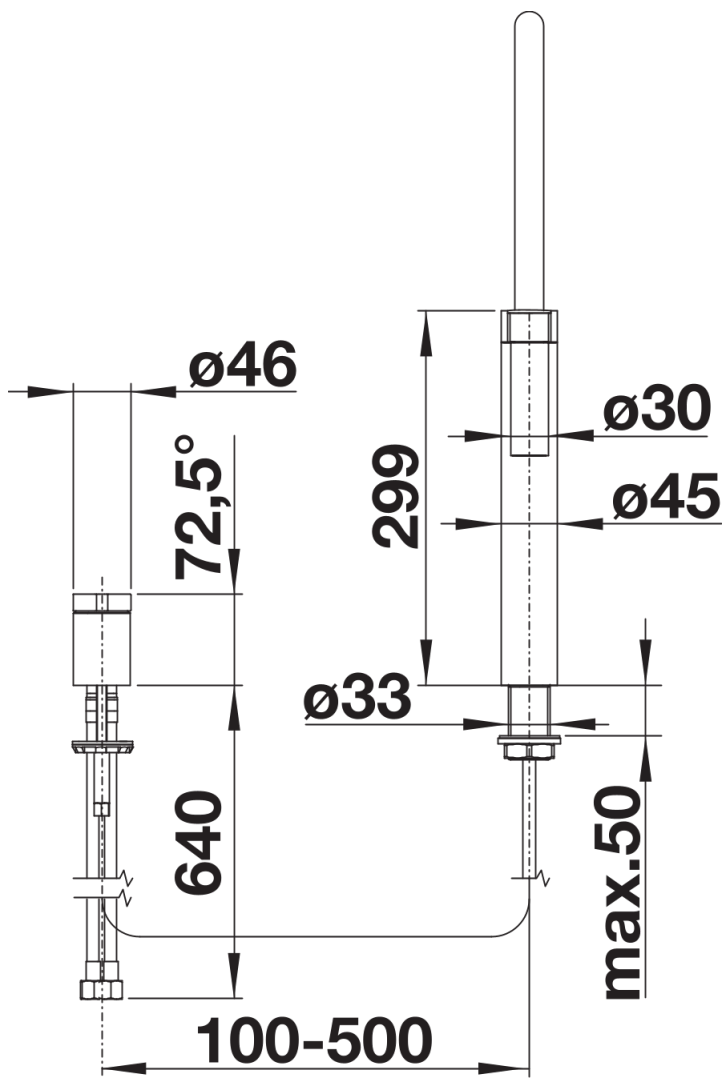

## Produktdatenblatt BLANCOCULINA-S Duo

Art. Nr. 519782

## Lieferumfang

---

- Auslauf 360° schwenkbar
- 2 Hahnlochbohrungen mit Ø 35 mm erforderlich
- Kartusche mit keramischen Dichtungen
- Brauseschlauch mit einer Metallfeder ummantelt
- Flexible Anschlussschläuche mit 640 mm Länge und  $\frac{3}{8}$ " Mutter für besonders leichte und sichere Montage
- Patentierter Strahlregler für deutlich geringere Verkalkung
- Stabilisierungsplatte zur Erhöhung der Standfestigkeit der Küchenarmatur bei Einbau in Spülen aus Edelstahl
- Serienmäßig mit Rückflussverhinderer ausgestattet und damit eigensicher gegen Rückfließen nach EN 1717
- LGA zertifiziert
- DVGW zertifiziert

## Details

---

Schwenkbereich

Seitenansicht Hebel 2D

Seitenansicht