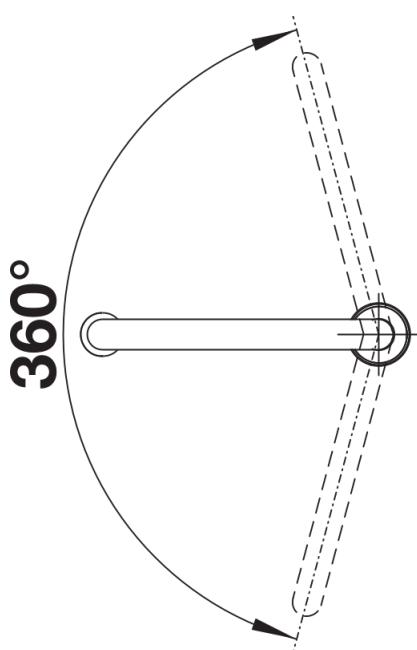

## Lieferumfang

---

- Auslauf 360° schwenkbar
- 2 Hahnlochbohrungen mit Ø 35 mm erforderlich
- Kartusche mit keramischen Dichtungen
- Brauseschlauch mit einer Metallfeder ummantelt
- Flexible Anschlussschläuche mit 640 mm Länge und  $\frac{3}{8}$ " Mutter für besonders leichte und sichere Montage
- Patentierter Strahlregler für deutlich geringere Verkalkung
- Stabilisierungsplatte zur Erhöhung der Standfestigkeit der Küchenarmatur bei Einbau in Spülen aus Edelstahl
- Serienmäßig mit Rückflussverhinderer ausgestattet und damit eigensicher gegen Rückfließen nach EN 1717
- LGA zertifiziert
- DVGW zertifiziert

## Details

---

Schwenkbereich

Seitenansicht Hebel 2D

Seitenansicht