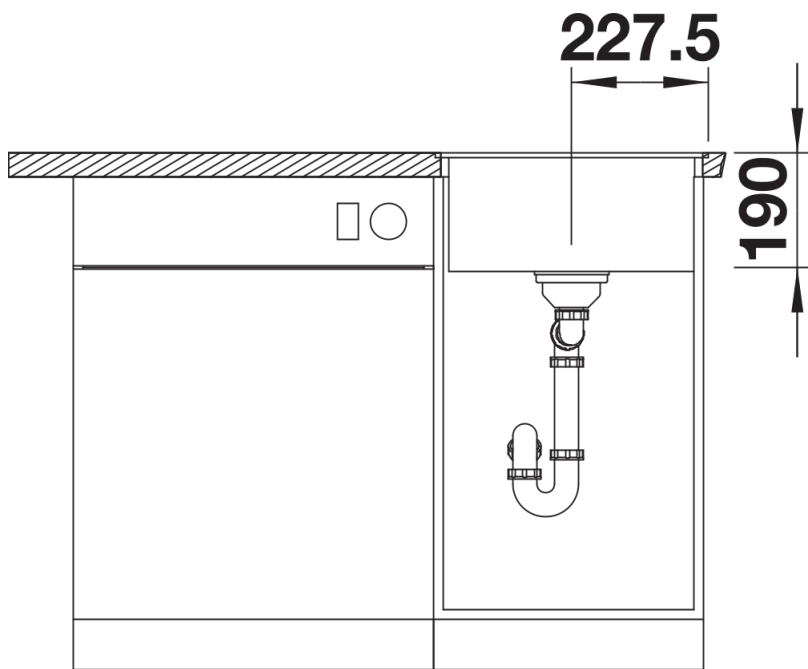

Lieferumfang

- Ablaufgarnitur mit Raumsparrohr
- 3 ½" Korbventil mit integrierter Abлаuffernbedienung (Drehknopf)

Details

Aufsicht

Ausschnitt

Frontansicht

Seitenansicht