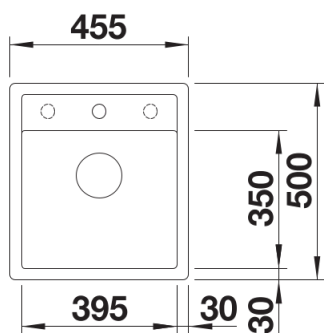

Lieferumfang

- Ablaufgarnitur mit Raumsparrohr
- 3 ½" Korbventil mit integrierter Abлаuffernbedienung (Drehknopf)

Details

Aufsicht

Ausschnitt

Frontansicht

Seitenansicht