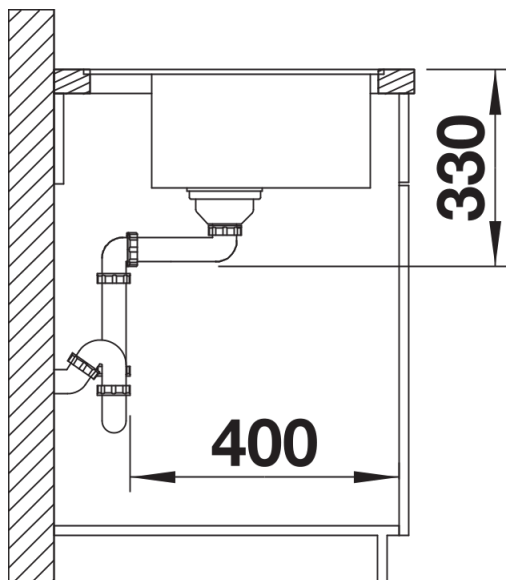

Lieferumfang

- Ablaufgarnitur mit Raumsparrohr
- 3 ½" Korbventil mit integrierter Abлаuffernbedienung (Drehknopf)

Details

Aufsicht

Ausschnitt

Frontansicht

Seitenansicht