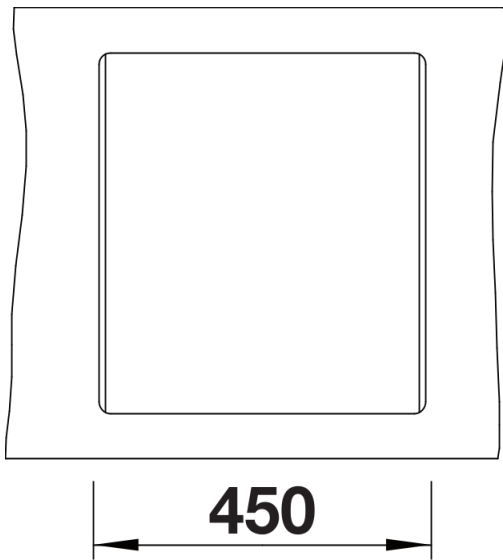

Lieferumfang

- Ablaufgarnitur mit Raumsparrohr
- 3 ½" Korbventil mit integrierter Abлаuffernbedienung (Drehknopf)

Details

Aufsicht

Ausschnitt

Frontansicht

Seitenansicht