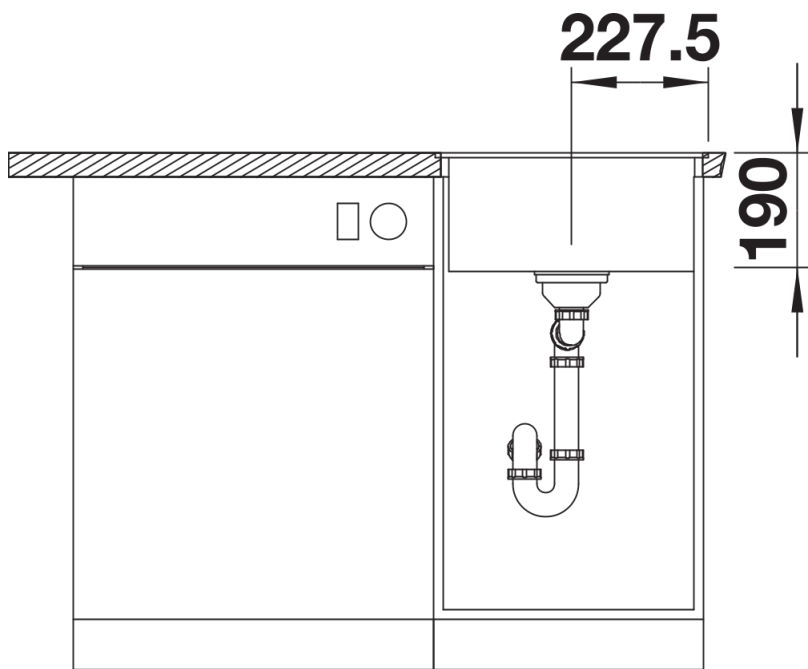

- Ablaufgarnitur mit Raumsparrohr
- 3 ½" Korbventil mit integrierter Abлаuffernbedienung (Drehknopf)

Details

Aufsicht

Ausschnitt

Frontansicht

Seitenansicht