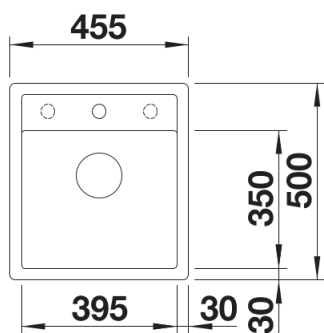

- Ablaufgarnitur mit Raumsparrohr
- 3 ½" Korbventil mit integrierter Abлаuffernbedienung (Drehknopf)

Details

Aufsicht

Ausschnitt

Frontansicht

Seitenansicht