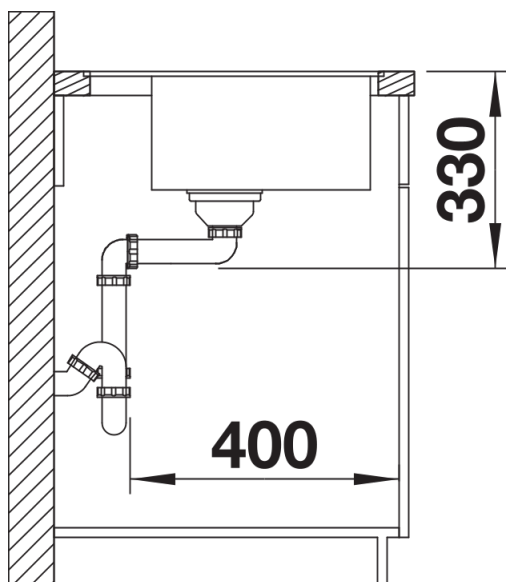

- Ablaufgarnitur mit Raumsparrohr
- 3 ½" Korbventil mit integrierter Abлаuffernbedienung (Drehknopf)

Details

Aufsicht

Ausschnitt

Frontansicht

Seitenansicht