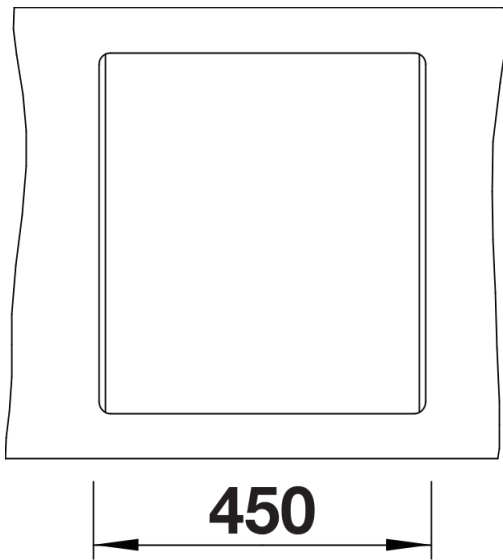

Farben

Verfügbare Farben

schwarz
anthrazit
felsgrau
vulkangrau
weiß
softweiß
cafe

SILGRANIT felsgrau

Planungshinweise

- Ausschnitt-Daten für alle Einbauverfahren finden Sie in unserem Internet-Download

Lieferumfang

- Ablaufgarnitur mit Raumsparrohr
- 3 ½" Korbventil mit integrierter Abлаuffernbedienung (Drehknopf)

Details

Aufsicht

Ausschnitt

Frontansicht

Seitenansicht