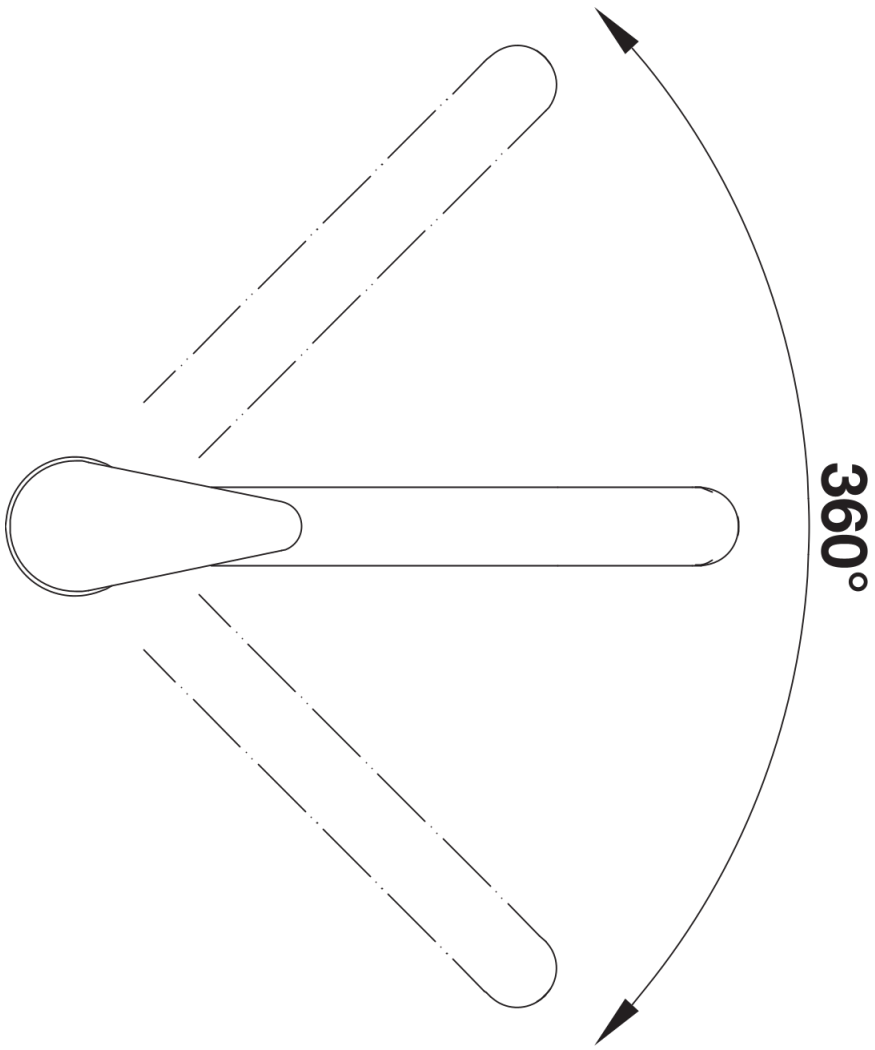

Produktdatenblatt DARAS

Art. Nr. 517720

Vorteil

- Zeitlos-klassische Küchenarmatur
- Hoher, langer Auslauf
- Einsteigermodell
- Für kleine Spülen geeignet
- In chrom und vielen trendstarken, qualitativ hochwertigen SILGRANIT-Farben erhältlich

Farben

Verfügbare Farben

chrom

galvanisch chrom

Planungshinweise

- Hinweis:
- BLANCO DARAS sollte mit BLANCO-Keramikspülen nicht kombiniert werden.
- Grund: Eine 100%ige Abdichtung der Hahnlochbohrung kann nicht gewährleistet werden.

Lieferumfang

- 360° schwenkbarer Auslauf für größere Reichweite
- Ø 35 mm Armaturenbohrung erforderlich
- Mit Keramik-Scheibenkartusche
- Patentierter Strahlregler für deutlich reduzierte Verkalkung
- Flexible Anschlussrohre, 500 mm lang und $\frac{3}{8}$ "-Mutter
- Stabilisierungsplatte zur Erhöhung der Standfestigkeit der Armatur beim Einbau in Edelstahlspülen

Details

Schwenkbereich

Seitenansicht