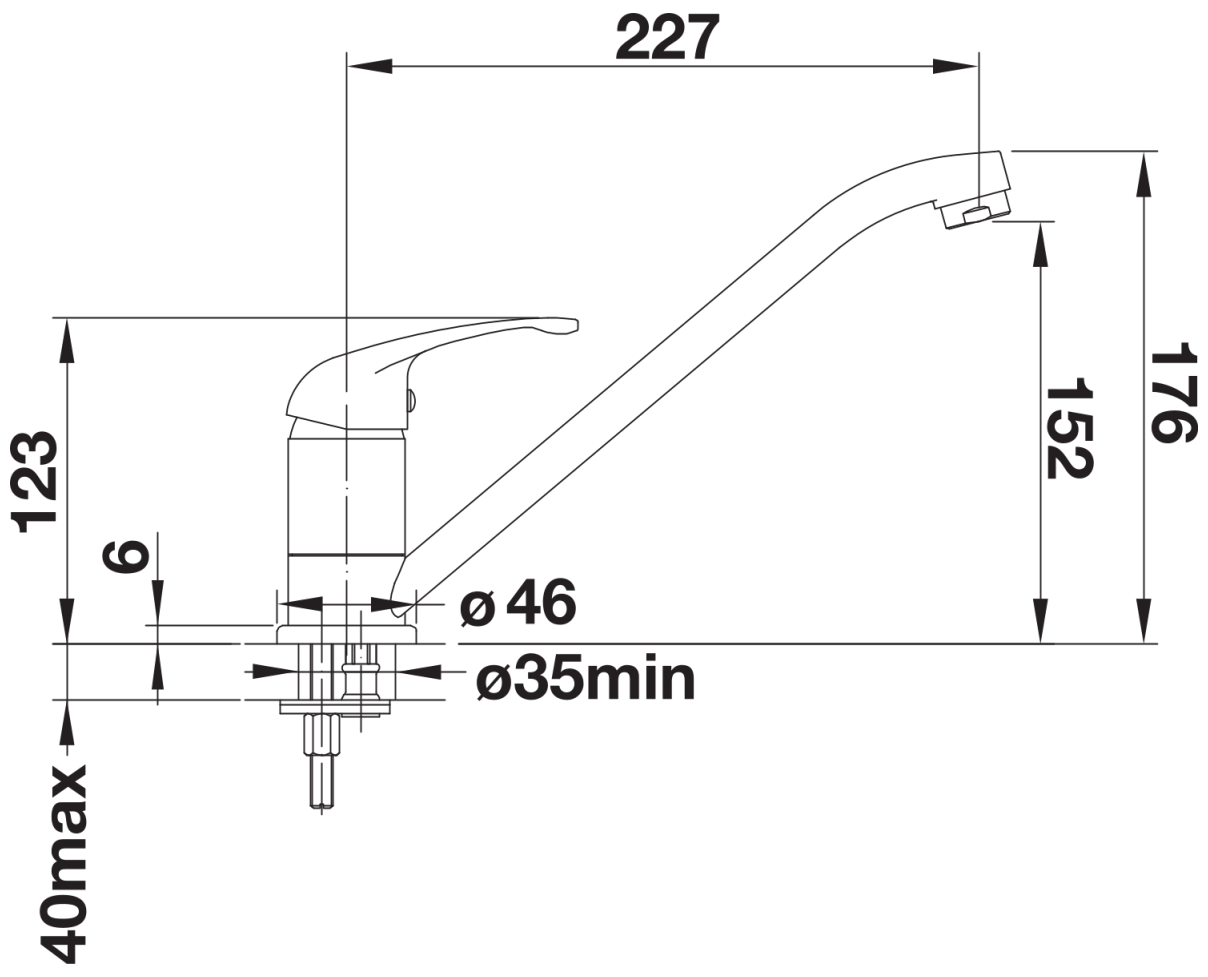

Lieferumfang

- 360° schwenkbarer Auslauf für größere Reichweite
- Ø 35 mm Armaturenbohrung erforderlich
- Mit Keramik-Scheibenkartusche
- Patentierter Strahlregler für deutlich reduzierte Verkalkung
- Flexible Anschlussrohre, 500 mm lang und $\frac{3}{8}$ "-Mutter
- Stabilisierungsplatte zur Erhöhung der Standfestigkeit der Armatur beim Einbau in Edelstahlspülen

Details

Schwenkbereich

Seitenansicht