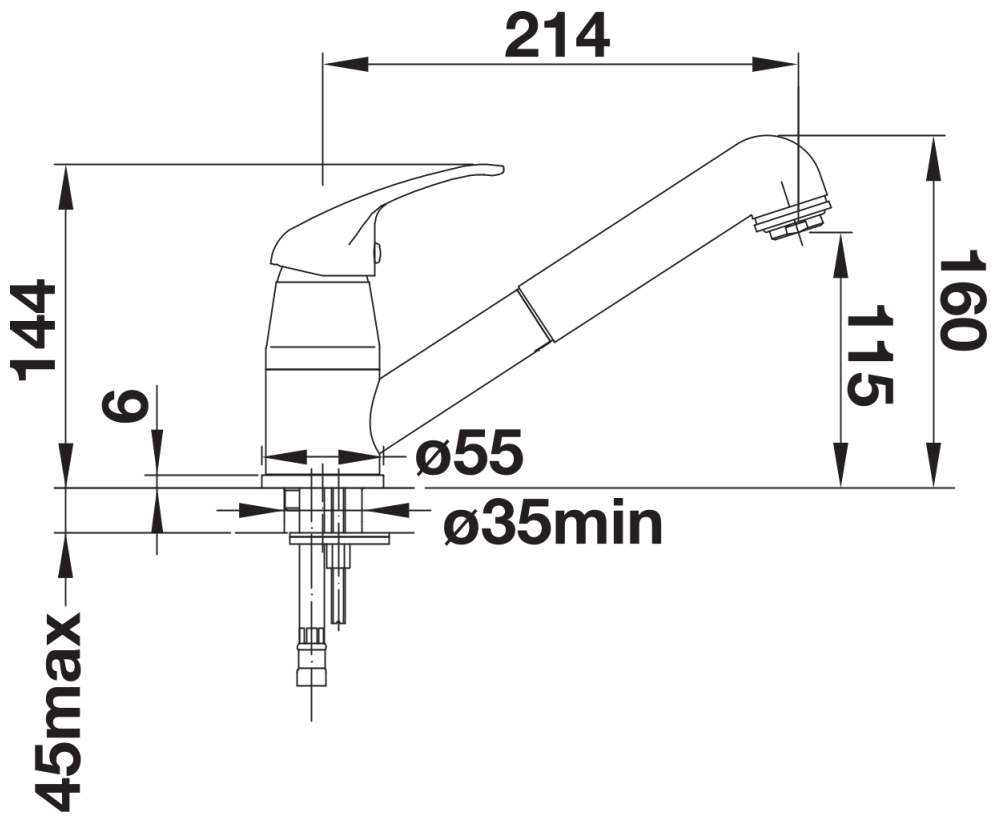

chrom

galvanisch chrom

Lieferumfang

- Auslauf schwenkbar 90°
- Hahnlochbohrung mit \varnothing 35 mm erforderlich
- BLANCO-Kartusche mit keramischen Dichtscheiben
- Flexible Anschlussschläuche mit 350 mm Länge und $\frac{3}{8}$ " Mutter für besonders leichte und sichere Montage
- Nylonummantelter Brauseschlauch
- Serienmäßig mit Rückflussverhinderer ausgestattet und damit eigensicher gegen Rückfließen nach EN 1717
- Patentierter Strahlregler
- ND-Ausführung mit Durchflußmengenregler zum Schutz des Boilers ausgestattet

Details

Schwenkbereich

Seitenansicht