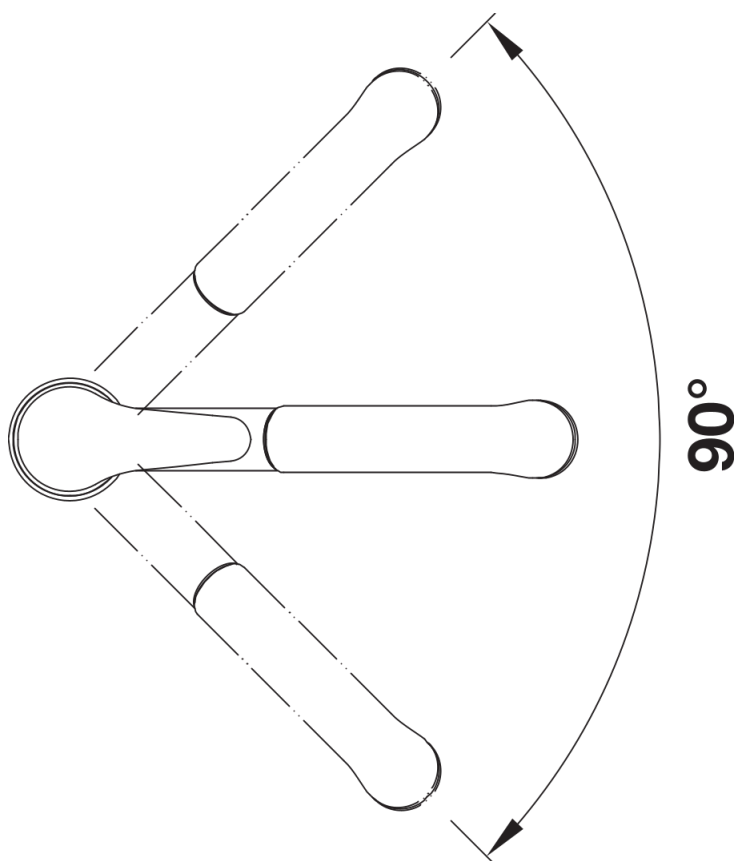

Produktdatenblatt DARAS-S

Art. Nr. 519724

Vorteil

- Zeitlos-klassische Küchenarmatur
- Hoher, langer Auslauf
- Einsteigermodell
- Mit herausziehbarem Auslauf
- Für kleine Spülen geeignet

Farben

Verfügbare Farben

chrom

galvanisch chrom

Lieferumfang

- Auslauf schwenkbar 90°
- Hahnlochbohrung mit \varnothing 35 mm erforderlich
- BLANCO-Kartusche mit keramischen Dichtscheiben
- Flexible Anschlussschläuche mit 350 mm Länge und $\frac{3}{8}$ " Mutter für besonders leichte und sichere Montage
- Nylonummantelter Brauseschlauch
- Serienmäßig mit Rückflussverhinderer ausgestattet und damit eigensicher gegen Rückfließen nach EN 1717
- Patentierter Strahlregler
- ND-Ausführung mit Durchflußmengenregler zum Schutz des Boilers ausgestattet

Details

Schwenkbereich

Seitenansicht