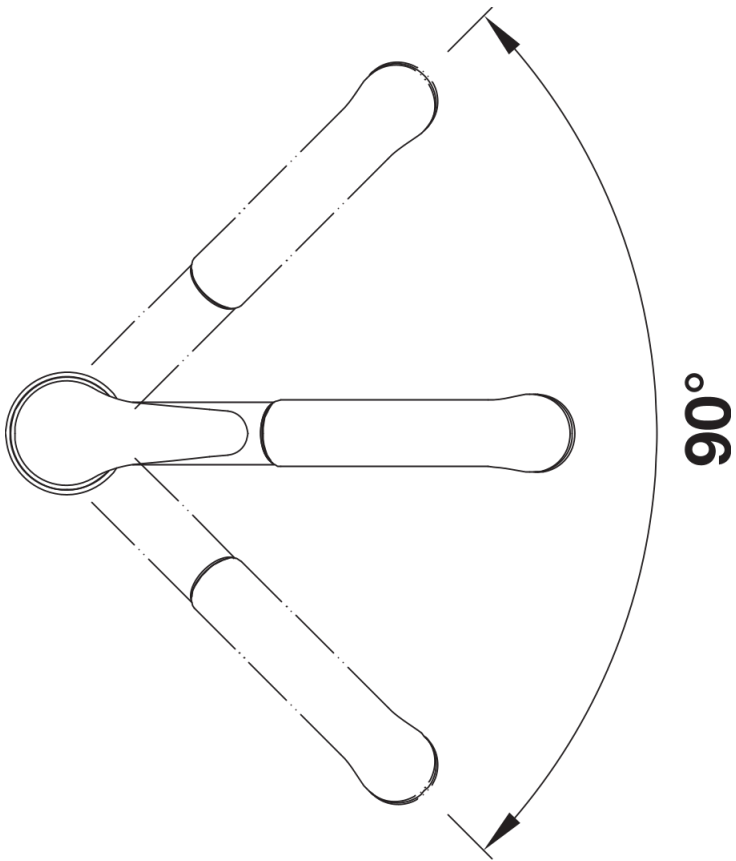

Produktdatenblatt DARAS-S

Art. Nr. 517732

Vorteil

- Zeitlos-klassische Küchenarmatur
- Hoher, langer Auslauf
- Einsteigermodell
- Mit herausziehbarem Auslauf
- Für kleine Spülen geeignet
- Color-Ausführung in perfekter Abstimmung zu farbigen Spülen und Becken aus SILGRANIT

Lieferumfang

- 90° schwenkbarer Auslauf
- Ø 35 mm Armaturenbohrung erforderlich
- Mit Keramik-Scheibenkartusche
- Patentierter Strahlregler für deutlich reduzierte Verkalkung
- Brause aus Kunststoff
- Nylonummantelter Brauseschlauch
- Schlauchgewicht für sicheren Rückzug
- Flexible Anschlussrohre, 500 mm lang und 3/8"-Mutter
- Stabilisierungsplatte zur Erhöhung der Standfestigkeit der Armatur beim Einbau in Edelstahlspülen
- Mit Rückflussverhinderer und somit garantiert rückflussfrei nach EN 1717

Details

Schwenkbereich

Seitenansicht