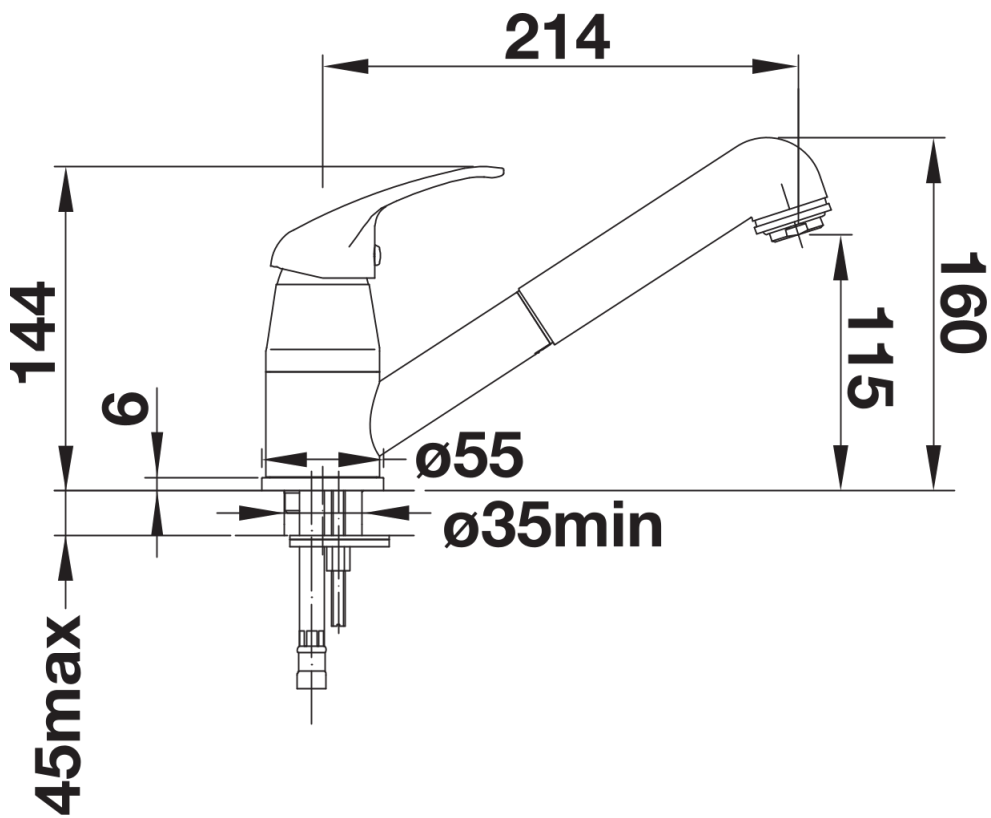

Lieferumfang

- 90° schwenkbarer Auslauf
- Ø 35 mm Armaturenbohrung erforderlich
- Mit Keramik-Scheibenkartusche
- Patentierter Strahlregler für deutlich reduzierte Verkalkung
- Brause aus Kunststoff
- Nylonummantelter Brauseschlauch
- Schlauchgewicht für sicheren Rückzug
- Flexible Anschlussrohre, 500 mm lang und 3/8"-Mutter
- Stabilisierungsplatte zur Erhöhung der Standfestigkeit der Armatur beim Einbau in Edelstahlspülen
- Mit Rückflussverhinderer und somit garantiert rückflussfrei nach EN 1717

Details

Schwenkbereich

Seitenansicht