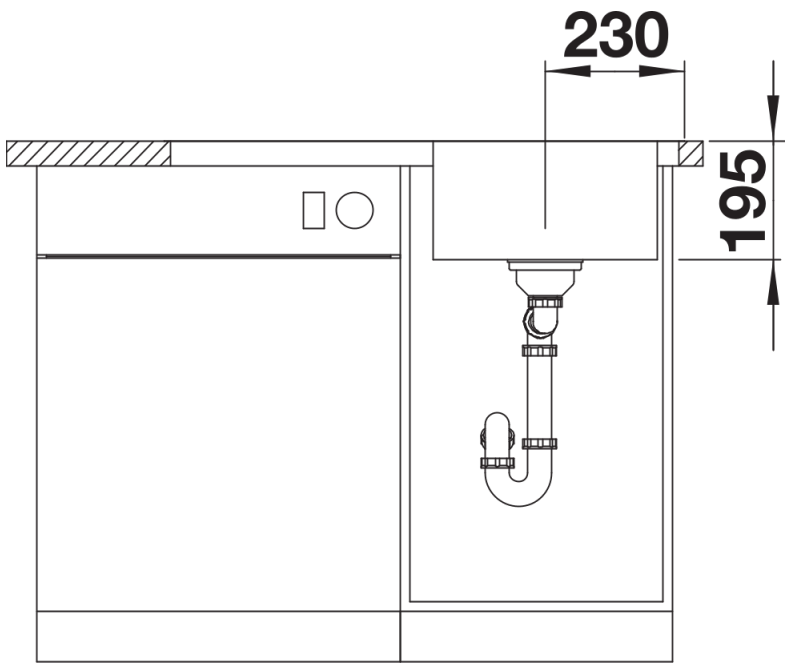

Produktdatenblatt DIVON II 45 S-IF

Art. Nr. 521657

Vorteil

- Formvollendete Spüle in bestechender Gesamtoptik
- Sorgfältig abgestimmte Geometrien und Flächen
- Geradlinige Becken mit elegantem 10 mm Eckradius
- Großes Beckenvolumen und komplett nutzbare Bodenfläche
- Produktlinie erfüllt Bedarfe für nahezu alle Planungssituationen
- Hochwertige Ausstattung mit verdecktem Überlauf C-overflow und Ablaufsystem InFino – elegant integriert und besonders pflegeleicht

Lieferumfang

- Ablaufgarnitur mit Raumsparrohr
- 3 ½" InFino-Korbventil mit Abлаuffernbedienung (Drehbetätigung)

Details

Aufsicht

Ausschnitt

Frontansicht

Seitenansicht