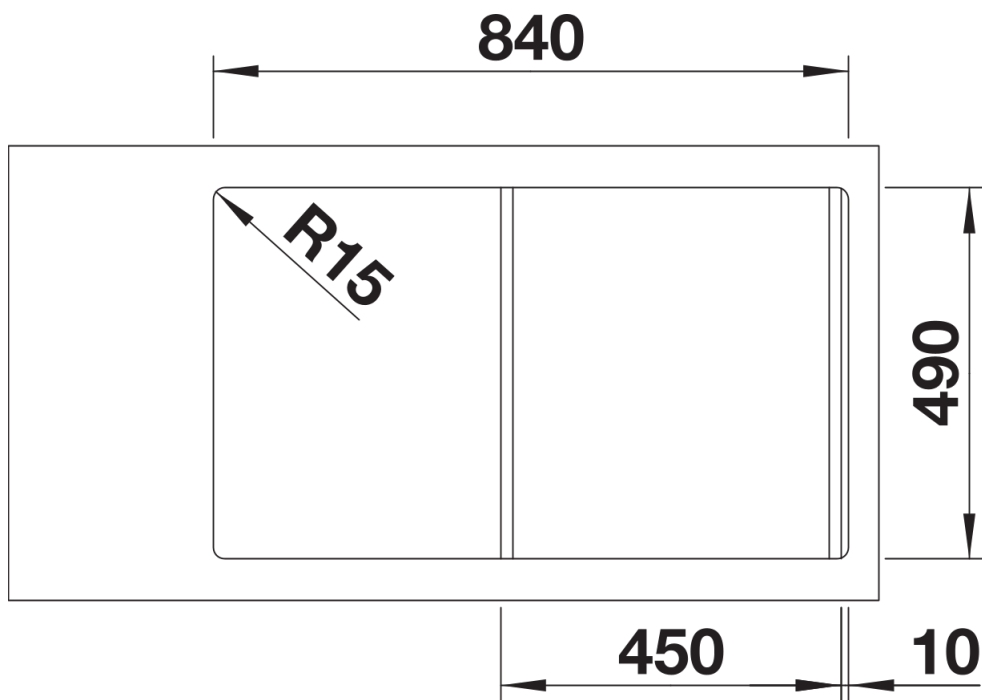

Produktdatenblatt DIVON II 45 S-IF

Art. Nr. 521657

Vorteil

- Formvollendete Spüle in bestechender Gesamtoptik
- Sorgfältig abgestimmte Geometrien und Flächen
- Geradlinige Becken mit elegantem 10 mm Eckradius
- Großes Beckenvolumen und komplett nutzbare Bodenfläche
- Produktlinie erfüllt Bedarfe für nahezu alle Planungssituationen
- Hochwertige Ausstattung mit verdecktem Überlauf C-overflow und Ablaufsystem InFino – elegant integriert und besonders pflegeleicht

Lieferumfang

- Ablaufgarnitur mit Raumsparrohr
- 3 ½" InFino-Korbventil mit Abлаuffernbedienung (Drehbetätigung)

Details

Aufsicht

Ausschnitt

Frontansicht

Seitenansicht