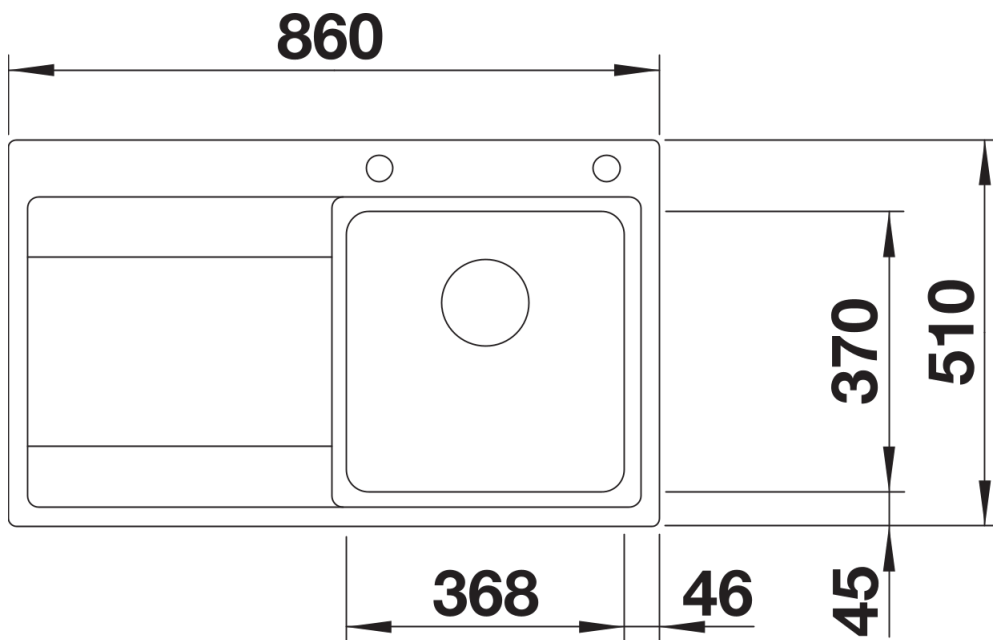

Produktdatenblatt DIVON II 45 S-IF

Art. Nr. 521657

Vorteil

- Formvollendete Spüle in bestechender Gesamtoptik
- Sorgfältig abgestimmte Geometrien und Flächen
- Geradlinige Becken mit elegantem 10 mm Eckradius
- Großes Beckenvolumen und komplett nutzbare Bodenfläche
- Produktlinie erfüllt Bedarfe für nahezu alle Planungssituationen
- Hochwertige Ausstattung mit verdecktem Überlauf C-overflow und Ablaufsystem InFino – elegant integriert und besonders pflegeleicht

Lieferumfang

- Ablaufgarnitur mit Raumsparrohr
- 3 ½" InFino-Korbventil mit Abлаuffernbedienung (Drehbetätigung)

Details

Aufsicht

Ausschnitt

Frontansicht

Seitenansicht