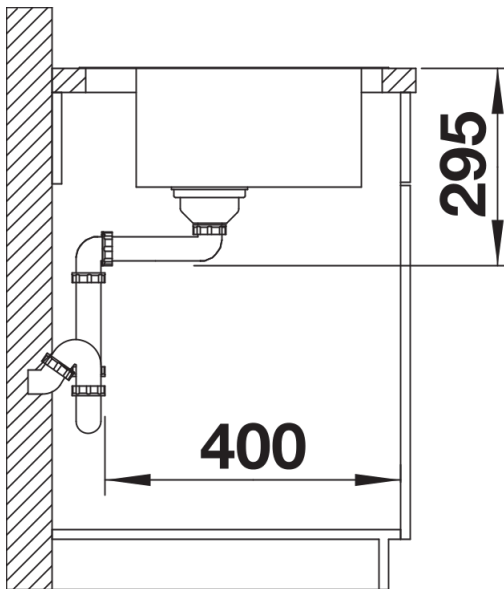

Produktdatenblatt DIVON II 45 S-IF

Art. Nr. 521657

Vorteil

- Formvollendete Spüle in bestechender Gesamtoptik
- Sorgfältig abgestimmte Geometrien und Flächen
- Geradlinige Becken mit elegantem 10 mm Eckradius
- Großes Beckenvolumen und komplett nutzbare Bodenfläche
- Produktlinie erfüllt Bedarfe für nahezu alle Planungssituationen
- Hochwertige Ausstattung mit verdecktem Überlauf C-overflow und Ablaufsystem InFino – elegant integriert und besonders pflegeleicht

Lieferumfang

- Ablaufgarnitur mit Raumsparrohr
- 3 ½" InFino-Korbventil mit Abлаuffernbedienung (Drehbetätigung)

Details

Aufsicht

Ausschnitt

Frontansicht

Seitenansicht