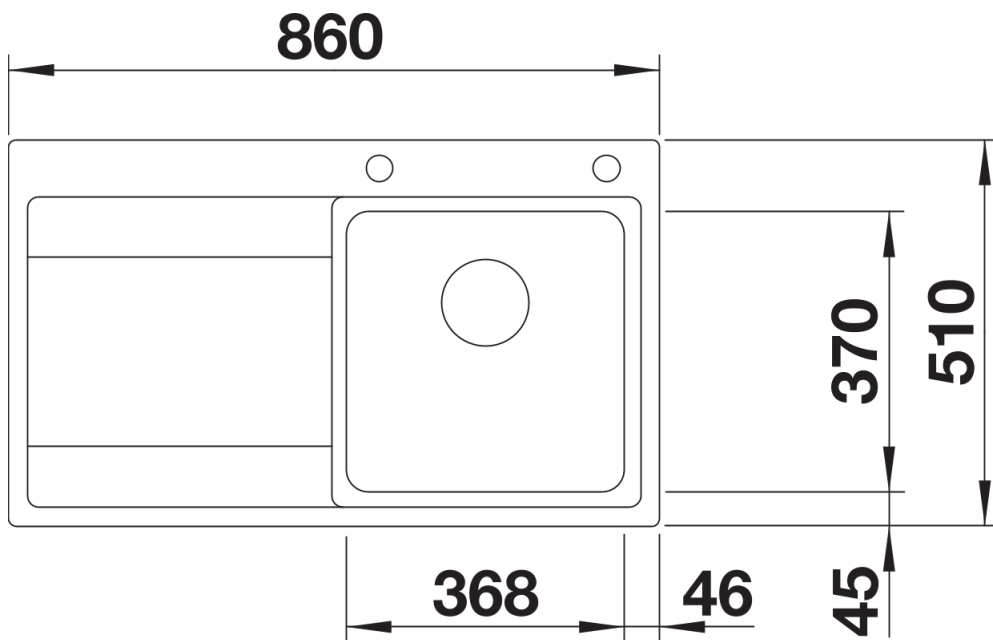

Produktdatenblatt DIVON II 45 S-IF

Art. Nr. 521658

Vorteil

- Formvollendete Spüle in bestechender Gesamtoptik
- Sorgfältig abgestimmte Geometrien und Flächen
- Geradlinige Becken mit elegantem 10 mm Eckradius
- Großes Beckenvolumen und komplett nutzbare Bodenfläche
- Produktlinie erfüllt Bedarfe für nahezu alle Planungssituationen
- Hochwertige Ausstattung mit verdecktem Überlauf C-overflow und Ablaufsystem InFino – elegant integriert und besonders pflegeleicht

Lieferumfang

- Ablaufgarnitur mit Raumsparrohr
- 3 ½" InFino-Korbventil mit Abfluffernbedienung (Drehbetätigung)

Details

Aufsicht

Ausschnitt

Frontansicht

Seitenansicht