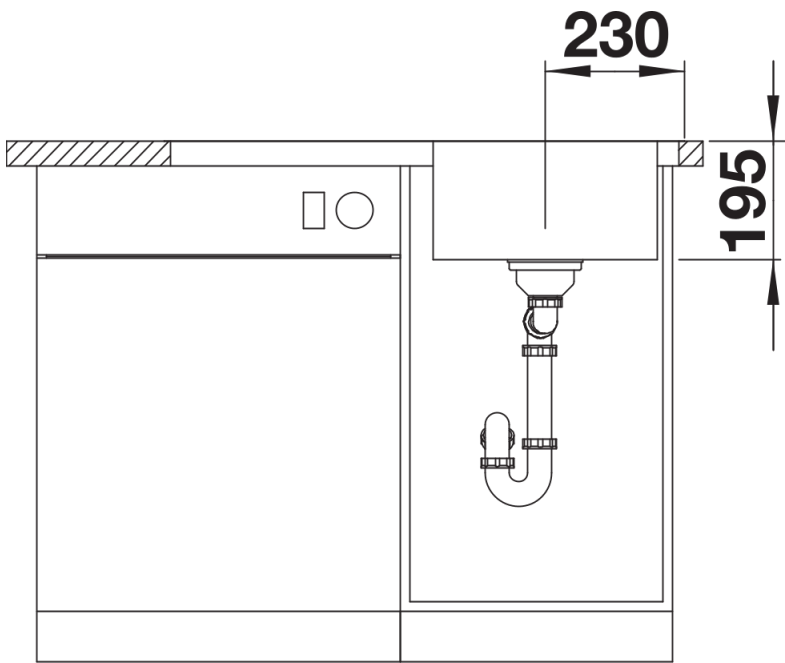

Produktdatenblatt DIVON II 45 S-IF

Art. Nr. 521658

Vorteil

- Formvollendete Spüle in bestechender Gesamtoptik
- Sorgfältig abgestimmte Geometrien und Flächen
- Geradlinige Becken mit elegantem 10 mm Eckradius
- Großes Beckenvolumen und komplett nutzbare Bodenfläche
- Produktlinie erfüllt Bedarfe für nahezu alle Planungssituationen
- Hochwertige Ausstattung mit verdecktem Überlauf C-overflow und Ablaufsystem InFino – elegant integriert und besonders pflegeleicht

Lieferumfang

- Ablaufgarnitur mit Raumsparrohr
- 3 ½" InFino-Korbventil mit Abfluffernbedienung (Drehbetätigung)

Details

Aufsicht

Ausschnitt

Frontansicht

Seitenansicht