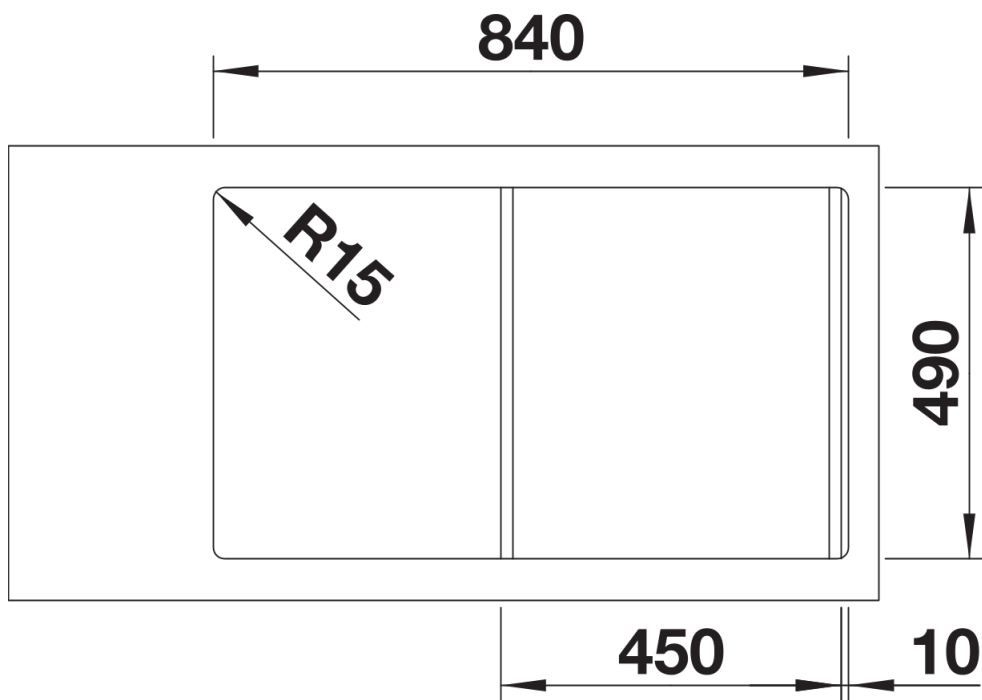

Produktdatenblatt DIVON II 45 S-IF

Art. Nr. 521658

Vorteil

- Formvollendete Spüle in bestechender Gesamtoptik
- Sorgfältig abgestimmte Geometrien und Flächen
- Geradlinige Becken mit elegantem 10 mm Eckradius
- Großes Beckenvolumen und komplett nutzbare Bodenfläche
- Produktlinie erfüllt Bedarfe für nahezu alle Planungssituationen
- Hochwertige Ausstattung mit verdecktem Überlauf C-overflow und Ablaufsystem InFino – elegant integriert und besonders pflegeleicht

Lieferumfang

- Ablaufgarnitur mit Raumsparrohr
- 3 ½" InFino-Korbventil mit Abfluffernbedienung (Drehbetätigung)

Details

Aufsicht

Ausschnitt

Frontansicht

Seitenansicht