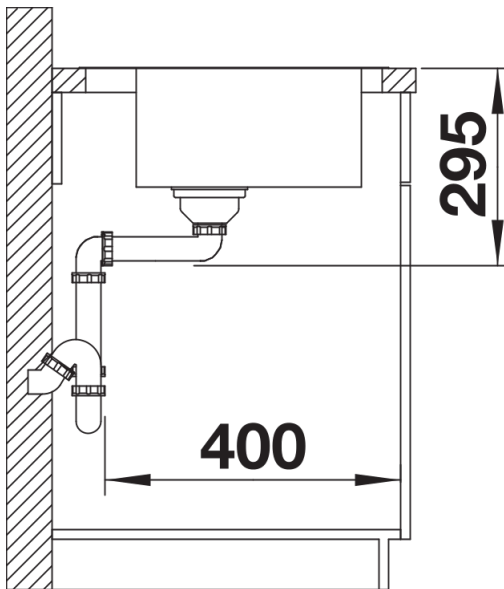

Produktdatenblatt DIVON II 45 S-IF

Art. Nr. 521658

Vorteil

- Formvollendete Spüle in bestechender Gesamtoptik
- Sorgfältig abgestimmte Geometrien und Flächen
- Geradlinige Becken mit elegantem 10 mm Eckradius
- Großes Beckenvolumen und komplett nutzbare Bodenfläche
- Produktlinie erfüllt Bedarfe für nahezu alle Planungssituationen
- Hochwertige Ausstattung mit verdecktem Überlauf C-overflow und Ablaufsystem InFino – elegant integriert und besonders pflegeleicht

Lieferumfang

- Ablaufgarnitur mit Raumsparrohr
- 3 ½" InFino-Korbventil mit Abfluffernbedienung (Drehbetätigung)

Details

Aufsicht

Ausschnitt

Frontansicht

Seitenansicht