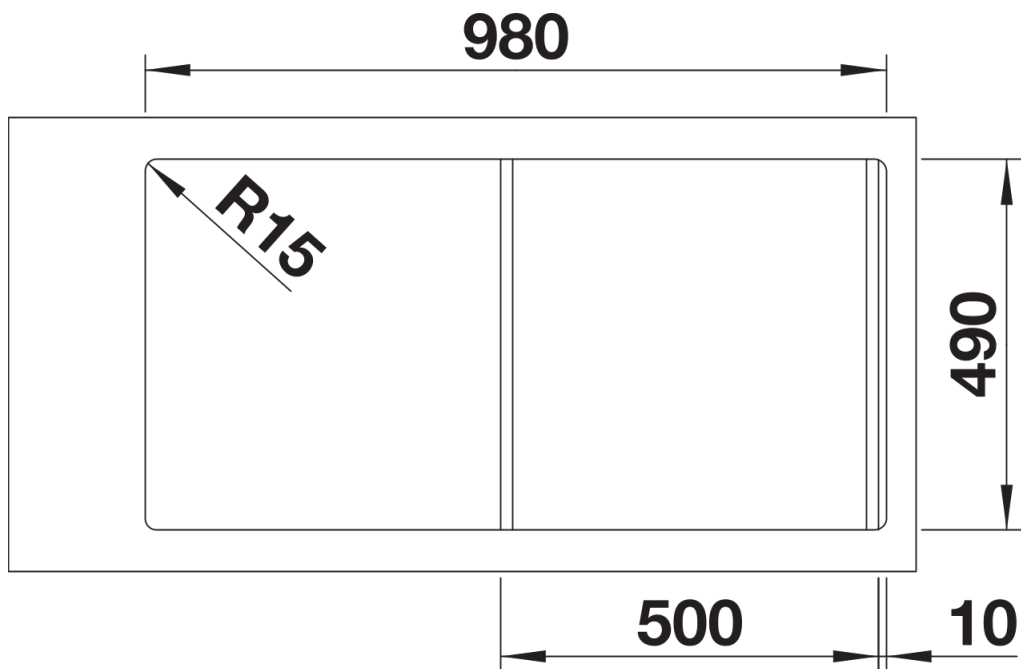

Produktdatenblatt DIVON II 5 S-IF

Art. Nr. 521659

Vorteil

- Formvollendete Spüle in bestechender Gesamtoptik
- Sorgfältig abgestimmte Geometrien und Flächen
- Geradlinige Becken mit elegantem 10 mm Eckradius
- Großes Beckenvolumen und komplett nutzbare Bodenfläche
- Produktlinie erfüllt Bedarfe für nahezu alle Planungssituationen
- Hochwertige Ausstattung mit verdecktem Überlauf C-overflow und Ablaufsystem InFino – elegant integriert und besonders pflegeleicht

Lieferumfang

- Ablaufgarnitur mit Raumsparrohr
- 3 ½" InFino-Korbventil mit Abлаuffernbedienung (Drehbetätigung)

Details

Aufsicht

Ausschnitt

Frontansicht

Seitenansicht