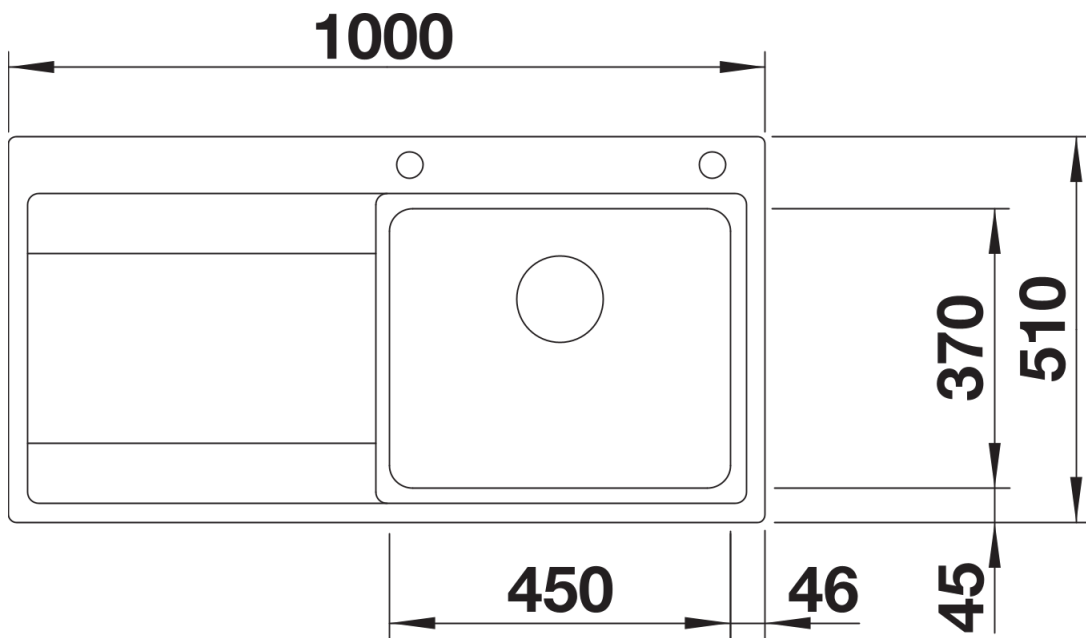

Produktdatenblatt DIVON II 5 S-IF

Art. Nr. 521659

Vorteil

- Formvollendete Spüle in bestechender Gesamtoptik
- Sorgfältig abgestimmte Geometrien und Flächen
- Geradlinige Becken mit elegantem 10 mm Eckradius
- Großes Beckenvolumen und komplett nutzbare Bodenfläche
- Produktlinie erfüllt Bedarfe für nahezu alle Planungssituationen
- Hochwertige Ausstattung mit verdecktem Überlauf C-overflow und Ablaufsystem InFino – elegant integriert und besonders pflegeleicht

Lieferumfang

- Ablaufgarnitur mit Raumsparrohr
- 3 ½" InFino-Korbventil mit Abлаuffernbedienung (Drehbetätigung)

Details

Aufsicht

Ausschnitt

Frontansicht

Seitenansicht