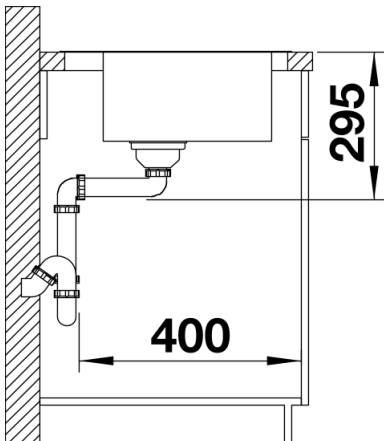

## Lieferumfang

---

- Ablaufgarnitur mit Raumsparrohr, 3 ½“ InFino®-Korbventil mit Abauffernbedienung (Drehbetätigung)

## Details

---

Aufsicht

Ausschnitt

Frontansicht

Seitenansicht