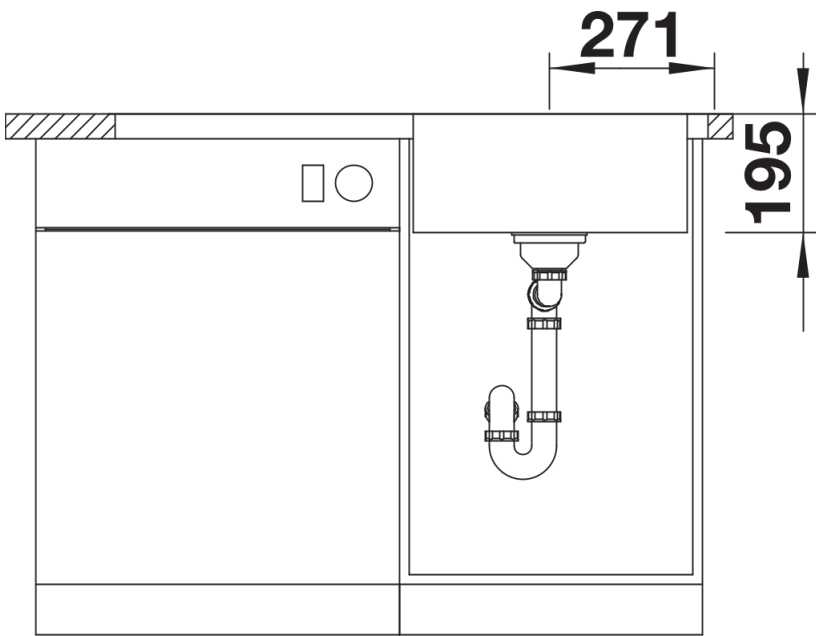

Produktdatenblatt DIVON II 5 S-IF

Art. Nr. 521659

Vorteil

- Formvollendete Spüle in bestechender Gesamtoptik
- Sorgfältig abgestimmte Geometrien und Flächen
- Geradlinige Becken mit elegantem 10 mm Eckradius
- Großes Beckenvolumen und komplett nutzbare Bodenfläche
- Produktlinie erfüllt Bedarfe für nahezu alle Planungssituationen
- Hochwertige Ausstattung mit verdecktem Überlauf C-overflow und Ablaufsystem InFino – elegant integriert und besonders pflegeleicht

Lieferumfang

- Ablaufgarnitur mit Raumsparrohr
- 3 ½" InFino-Korbventil mit Abлаuffernbedienung (Drehbetätigung)

Details

Aufsicht

Ausschnitt

Frontansicht

Seitenansicht