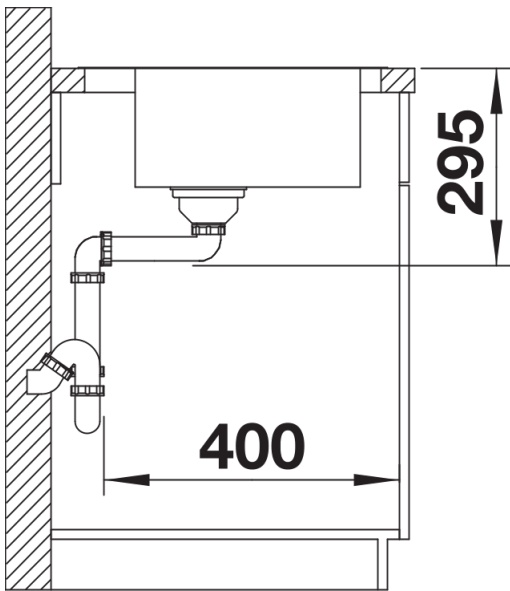

Produktdatenblatt DIVON II 5 S-IF

Art. Nr. 521659

Vorteil

- Formvollendete Spüle in bestechender Gesamtoptik
- Sorgfältig abgestimmte Geometrien und Flächen
- Geradlinige Becken mit elegantem 10 mm Eckradius
- Großes Beckenvolumen und komplett nutzbare Bodenfläche
- Produktlinie erfüllt Bedarfe für nahezu alle Planungssituationen
- Hochwertige Ausstattung mit verdecktem Überlauf C-overflow und Ablaufsystem InFino – elegant integriert und besonders pflegeleicht

Lieferumfang

- Ablaufgarnitur mit Raumsparrohr
- 3 ½" InFino-Korbventil mit Abлаuffernbedienung (Drehbetätigung)

Details

Aufsicht

Ausschnitt

Frontansicht

Seitenansicht